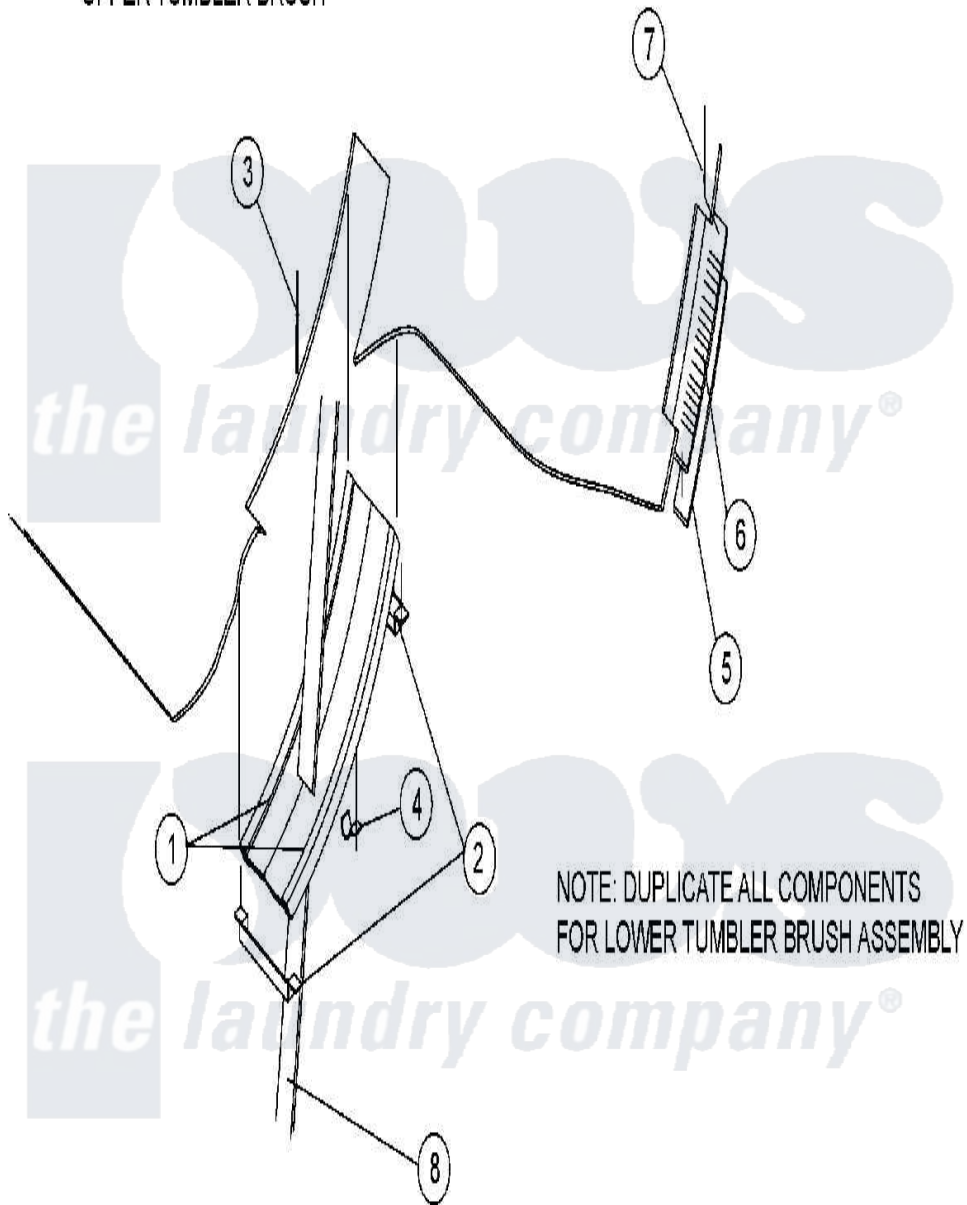

Maytag MLG31PCBWS 10 - TUMBLER BRUSH ASSEMBLY

UPPER TUMBLER BRUSH

Maytag [Commercial Maytag MLG31PCBWS Dryer Parts](#) Parts Diagram 10 - TUMBLER BRUSH ASSEMBLY

[Click on the part number to view part](#)

Item	Original Part Number	Replaced By	Status	Part Description
001	A170198	170198		630 330 DR
002	A317656	WB56M3		Support Drawer
003	A154210	154210		5 32 X 3 1
004	A120117	120117		3 8 Emt H
005	A317651	31-7651		Prehire Tec
006	A102325	102325		8 1 2 x 1 1
007	A154210	154210		5 32 X 3 1
008	A100173	W10146593		12 Rib 95