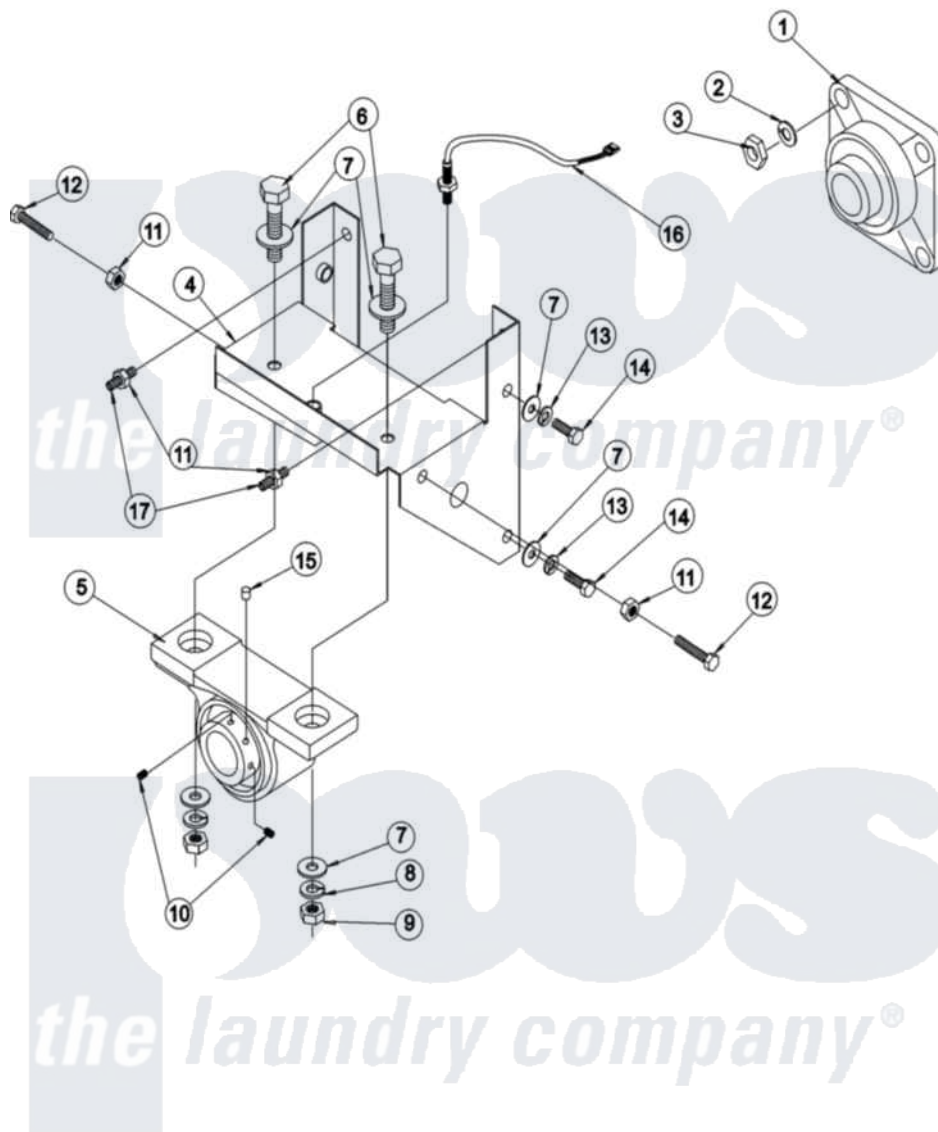

Maytag MLG31PCBWS 11 - TUMBLER BEARING ASSEMBLY

Maytag [Commercial Maytag MLG31PCBWS Dryer Parts](#) Parts Diagram 11 - TUMBLER BEARING ASSEMBLY

[Click on the part number to view part](#)

Item	Original Part Number	Replaced By	Status	Part Description
001	A880203	880203		1 3 8 Fla
002	A153005	153005		3 8 Split
003	A152005	152005		3 8-16 Hex
004	A882543	882543		Tumbler PB be
"	A882545	882545		Tumbler PB be
005	A880779	W10148037		1 3 8 PB
006	A150601	150601		3 8-16 X 2
007	A153004	153004		3 8 X 1
008	A153005	153005		3 8 Split
009	A152005	152005		3 8-16 Hex
010	A154321	154321		5 16-24 x 3
011	A152004	8182933		Nut, Hex
012	A150621	150621		5 16-18 X
013	A153002	8182939		Washer, Lock
014	A150501	150501		5 16-18 X
015	A102120	170608		.25 X .25