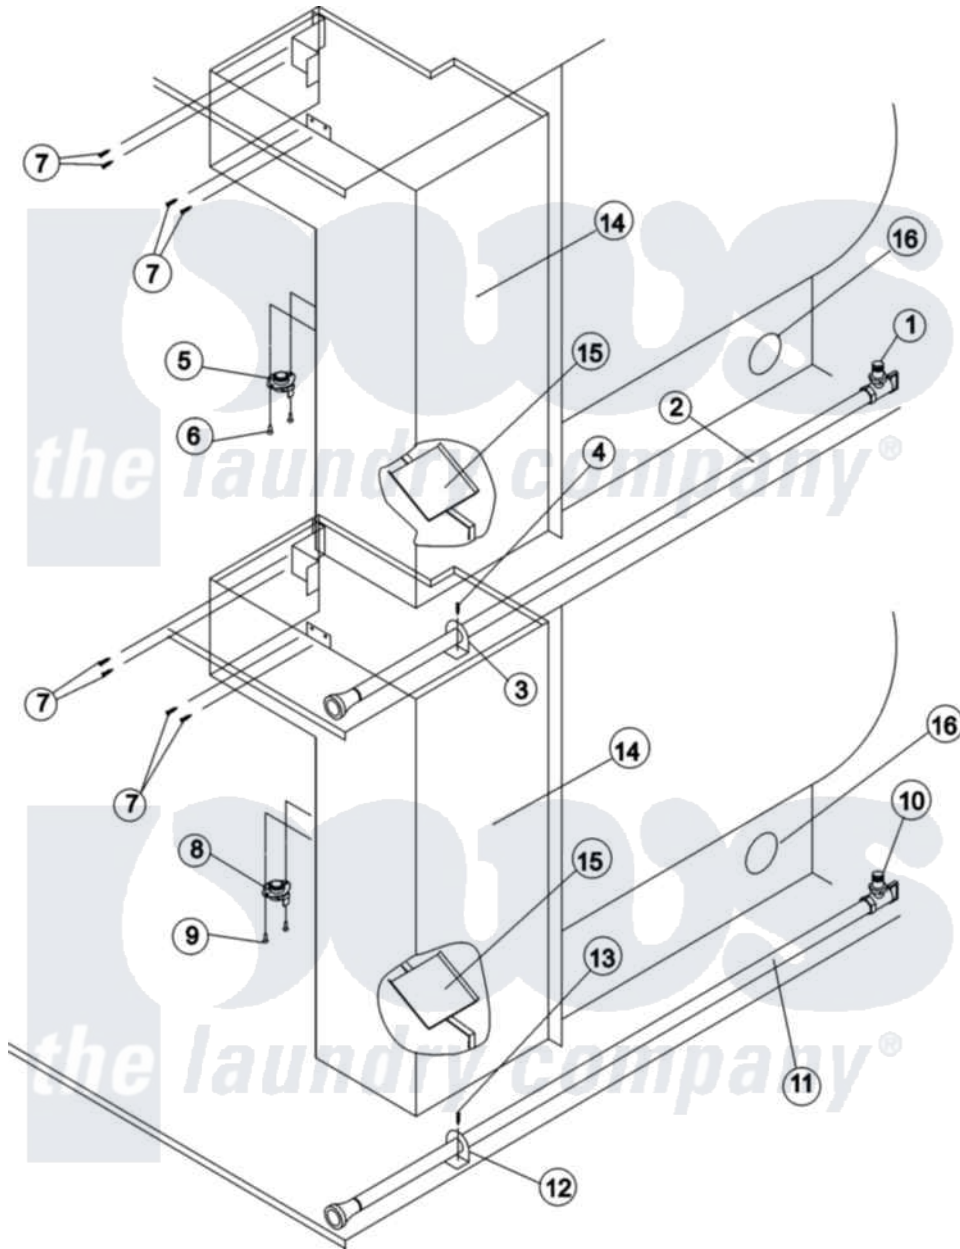

Maytag MLG31PCBWS 14 - BURNER BOX/PIPING ASSEMBLIES

Maytag [Commercial Maytag MLG31PCBWS Dryer Parts](#) Parts Diagram 14 - BURNER BOX/PIPING ASSEMBLIES
 Click on the part number to view part

Item	Original Part Number	Replaced By	Status	Part Description
001	A881367	W10148314		1 2 Un
002	A142805	142805		1 2 X 34-1
"	A142809	W10146757		1 2 X 29 1
003	A318700	W10146865		SM Burner
004	A150300	5307527001		Switch
005	A130403		Not Available	HI-LIMIT (330 DEG. ONLY)
006	A150300	5307527001		Switch
007	A150309	W10146761		10-16 X 1
008	A130403		Not Available	HI-LIMIT (330 DEG. ONLY)
009	A150300	5307527001		Switch
010	A881367	W10148314		1 2 Un
011	A142805	142805		1 2 X 34-1
012	A318700	W10146865		SM Burner
013	A150300	5307527001		Switch
014	A850742			Burner Box W/O Flame Spreader
015	A318048	318048		Ad-320 330