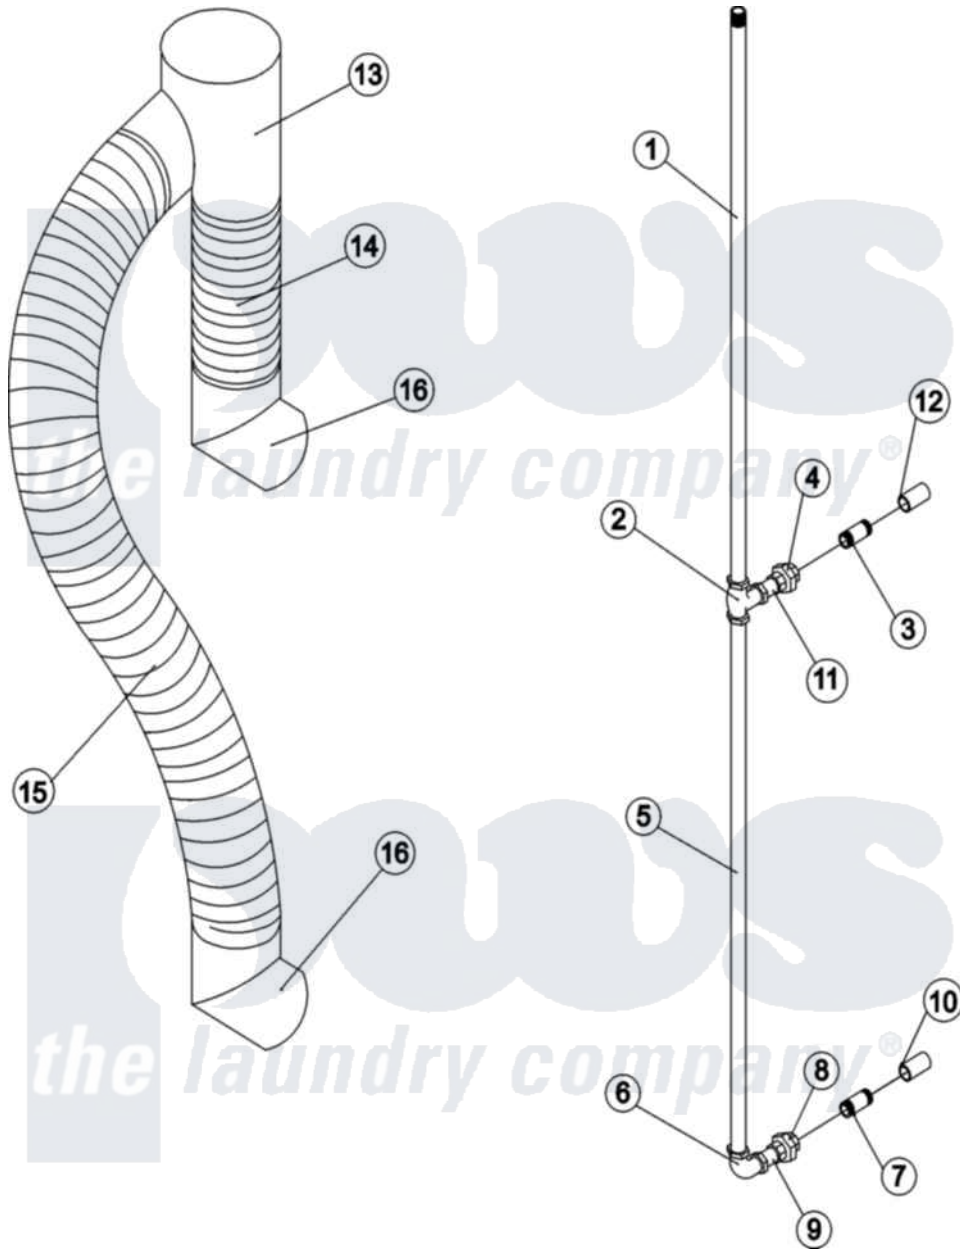

Maytag MLG31PCBWS 17 - OPTIONAL PIPING & DUCTING KITS

Maytag [Commercial Maytag MLG31PCBWS Dryer Parts](#) Parts Diagram 17 - OPTIONAL PIPING & DUCTING KITS

Click on the part number to view part

| Item | Original Part Number | Replaced By | Status | Part Description |
|------|----------------------|---------------------------|---------------|-------------------|
| 001 | A142821 | 142821 | | 3 4 X 36 B |
| " | A880128 | 880128 | | 330 Gas |
| 002 | A142505 | 142505 | | 3 4 X 1 2 |
| 003 | A142814 | 142814 | | 1 2 X 2 1 |
| 004 | A142600 | 142600 | | 1 2 Black |
| 005 | A142824 | 142824 | | 1 2 X 37 1 |
| 006 | A142500 | 142500 | | 1 2-90 DEG |
| 007 | A142814 | 142814 | | 1 2 X 2 1 |
| 008 | A142600 | 142600 | | 1 2 Black |
| 009 | A142700 | | Not Available | 1/2" CLOSE NIPPLE |
| 010 | A143001 | 143001 | | 1 2 Black |
| 011 | A142700 | | Not Available | 1/2" CLOSE NIPPLE |
| 012 | A143001 | 143001 | | 1 2 Black |
| 013 | A143600 | 4155670 | | Basecnstr |
| " | A882035 | W10148569 | | Ad-330 10 |
| 014 | A143519 | 143519 | | 6 X 4ft. |

| | | | |
|-----|---------|----------------------------|---------------|
| 015 | A143509 | 143509 | 6 X 8' FI |
| 016 | A143536 | 143536 | 6 Diameter 45 |
| 017 | A117505 | 117505 | Aluminum H |
| 018 | A150300 | 5307527001 | Switch |