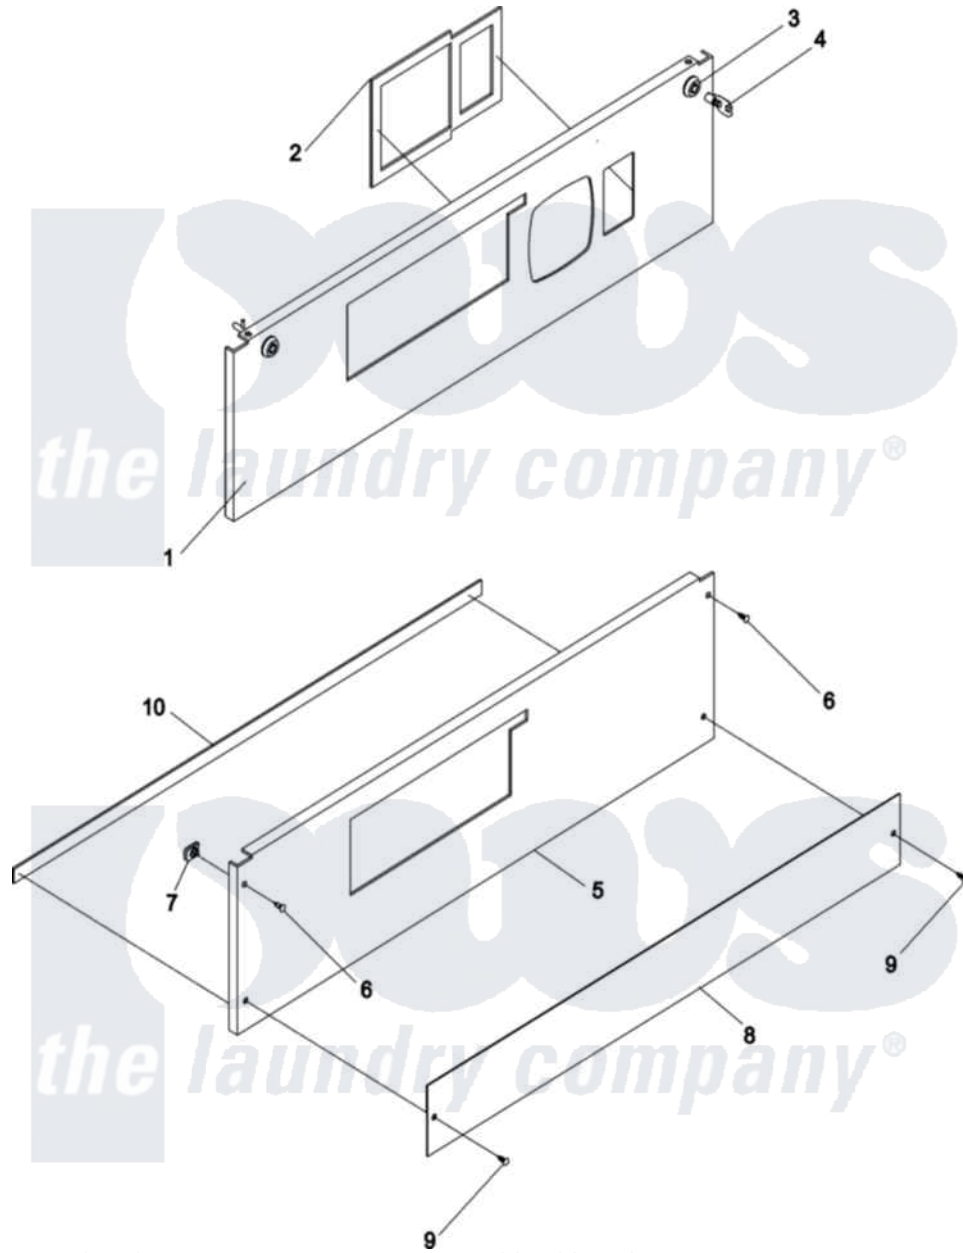

Maytag MLG31PCBWW 01 - COIN CONTROL AND LINT DOOR ASSY

Maytag [Commercial Maytag MLG31PCBWW Dryer Parts](#) Parts Diagram 01 - COIN CONTROL AND LINT DOOR ASSY

[Click on the part number to view part](#)

Item	Original Part Number	Replaced By	Status	Part Description
001	A883768	883768		Ad-330 PH7
"	A883769	883769		Ad-330 PH7
"	A883771	883771		Ad-330 PH7
002	A117603	117603		1 8 X 9 1
003	A160040	160040		Dp Control
004	A160140	160140		Key Only F
005	A883980	883980		Maytag PH7
"	A883981	883981		Maytag PH7
006	A150314	150314		10-32 X 1
"	A400505	150318		25IP Stick
007	A154011	154011		10-32 Mult
008	A883369	W10148931		330 436 BL
009	A150319	150319		10-32 x 1 2
010	A117604	117604		1 8 Thk X