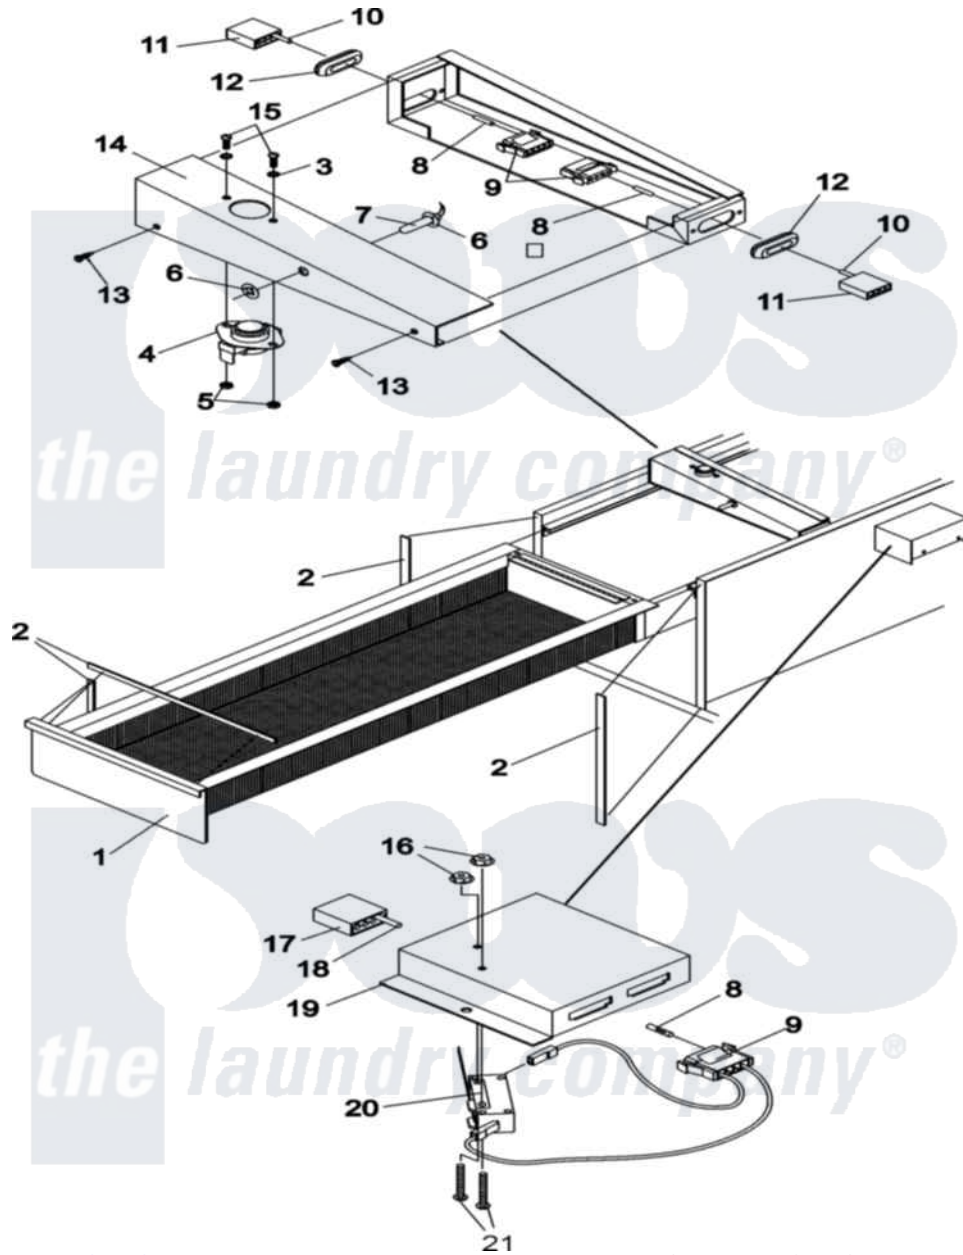

# Maytag MLG31PCBWW 02 - LINT DRAWER W/TEMP AND SWITCH ASSY

Maytag [Commercial Maytag MLG31PCBWW Dryer Parts](#) Parts Diagram 02 - LINT DRAWER W/TEMP AND SWITCH ASSY

[Click on the part number to view part](#)

Item	Original Part Number	Replaced By	Status	Part Description
001	<a href="#">A883982</a>			Lint Drawer Assembly, Blk
"	A883983	<a href="#">883983</a>		Ad-330 Ivo
"	A883984	<a href="#">883984</a>		Ad-330 WH
002	A117604	<a href="#">117604</a>		1 8 Thk X
003	A153010	<a href="#">153010</a>		6 Internal
004	A130106	<a href="#">W10146726</a>		L170 Tod3
005	A152013	<a href="#">152013</a>		6-32 Hex N
006	A154007	<a href="#">8182949</a>		Fastener, Push-On
007	A880111	<a href="#">880111</a>		330 430 MP
008	A122701	<a href="#">122701</a>		MNL Socket
009	A122605	<a href="#">122605</a>		4 Pin Cmnl
010	A122700	<a href="#">122700</a>		MNL Pin S
011	A122604	<a href="#">W10146714</a>		4 Pin Cmnl
"	A122801	<a href="#">W10146716</a>		Mate-N-Loc
012	A121405	<a href="#">121405</a>		Rubber Gro
013	A150301	<a href="#">150301</a>		8-18 X 7

014

A801409

[801409](#)

330 Sensor

015

A150000

Not Available

SCREW, MACHINE (RD.HD.  
SLOT) (No.6-32 X 1/4" RD  
HD)