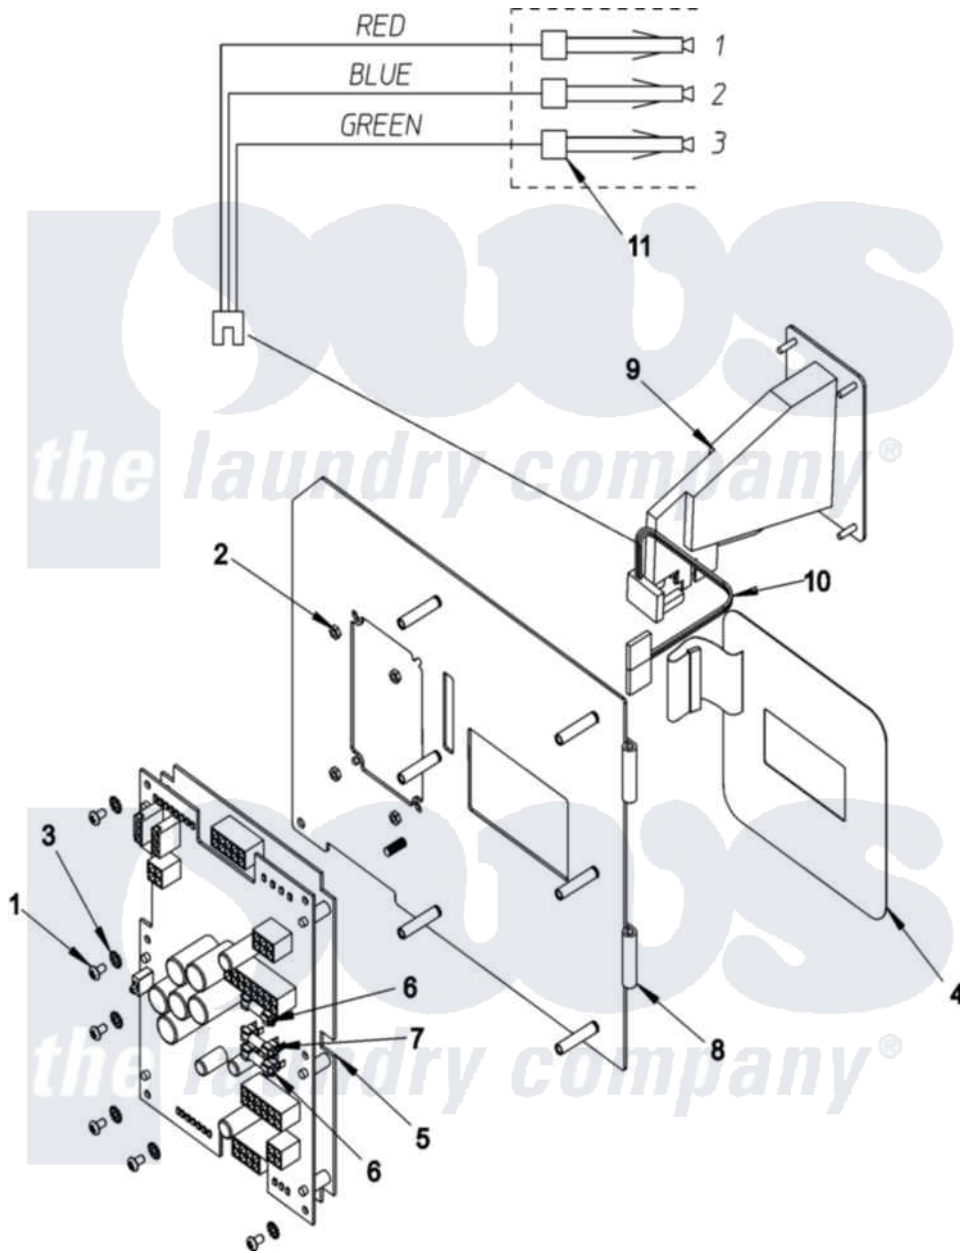

Maytag MLG31PCBWW 03 - DMC CONTROL PANEL ASSEMBLY

Maytag [Commercial Maytag MLG31PCBWW Dryer Parts](#) Parts Diagram 03 - DMC CONTROL PANEL ASSEMBLY

[Click on the part number to view part](#)

Item	Original Part Number	Replaced By	Status	Part Description
001	A150005	150005		6-32 X 1 4
002	A152102	152102		M3 Metric
003	A153010	153010		6 Internal
004	A112583	112583		Ph7.4.2 CO
005	A137260	137260		Ph7.4.2 Dm
006	A136111	136111		5a 5x20mm
007	A136115	136115		.75a 5x20m
008	A853169	853169		Ad320-330
009	A852317	W10147815		.25 US Coi
010	A883774	883774		Hanke Opti
011	A122633	122633		3 Pin Conn
"	A122691	W10149169		26-22 AWG