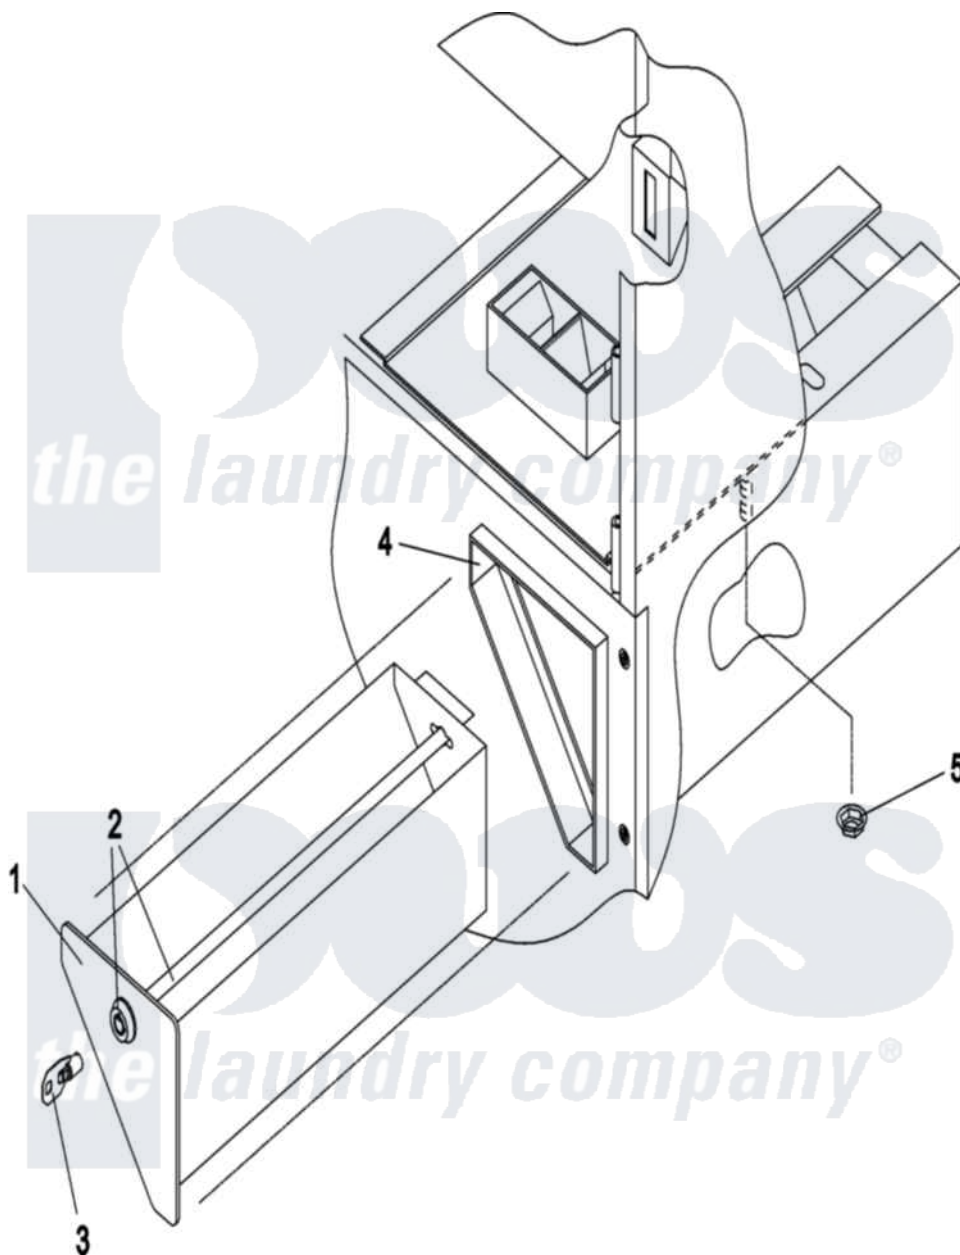

# Maytag MLG31PCBWW 04 - COIN VAULT ASSEMBLY

Maytag [Commercial Maytag MLG31PCBWW Dryer Parts](#) Parts Diagram 04 - COIN VAULT ASSEMBLY  
 Click on the part number to view part

Item	Original Part Number	Replaced By	Status	Part Description
001	A883347	<a href="#">W10148922</a>		330 Coinbo
"	A883348	<a href="#">W10148923</a>		320 330 CO
"	A883393	<a href="#">W10148948</a>		330 Black
002	A160036	<a href="#">160036</a>		SeCurity C
003	A160136	<a href="#">160136</a>		Replacement
004	A883382	<a href="#">W10148941</a>		320 330 BL
005	A152014	<a href="#">152014</a>		1 4-20 Ser