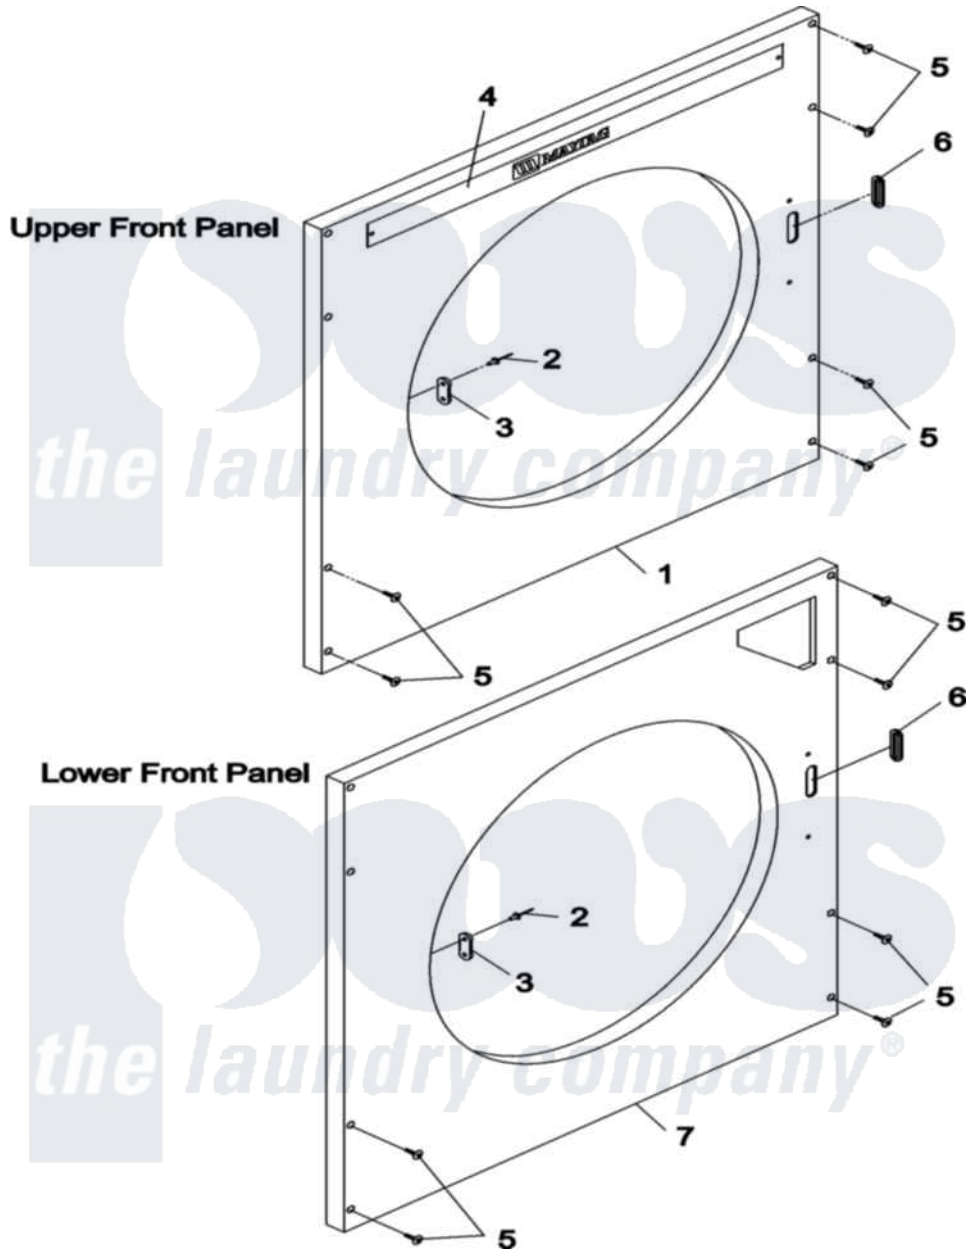

Maytag MLG31PCBWW 06 - UPPER/LOWER FRONT PANEL

Maytag [Commercial Maytag MLG31PCBWW Dryer Parts](#) Parts Diagram 06 - UPPER/LOWER FRONT PANEL
 Click on the part number to view part

Item	Original Part Number	Replaced By	Status	Part Description
001	A883370	W10148932		Maytag 330
"	A883373	W10148935		Maytag 330
"	A883374	W10148936		Maytag 330
002	A154215	154215		5 32 X 1 4
003	A881987		Not Available	FRICION DOOR LATCH KIT
004	A801095	801095		Ad-330-435
005	A150313	150313		10-16 X 1
"	A400505	150318		25IP Stick
006	A121405	121405		Rubber Gro
007	A883371	W10148933		Maytag 330
"	A883372	W10148934		Maytag 330
"	A883488	883488		330 S S Bt