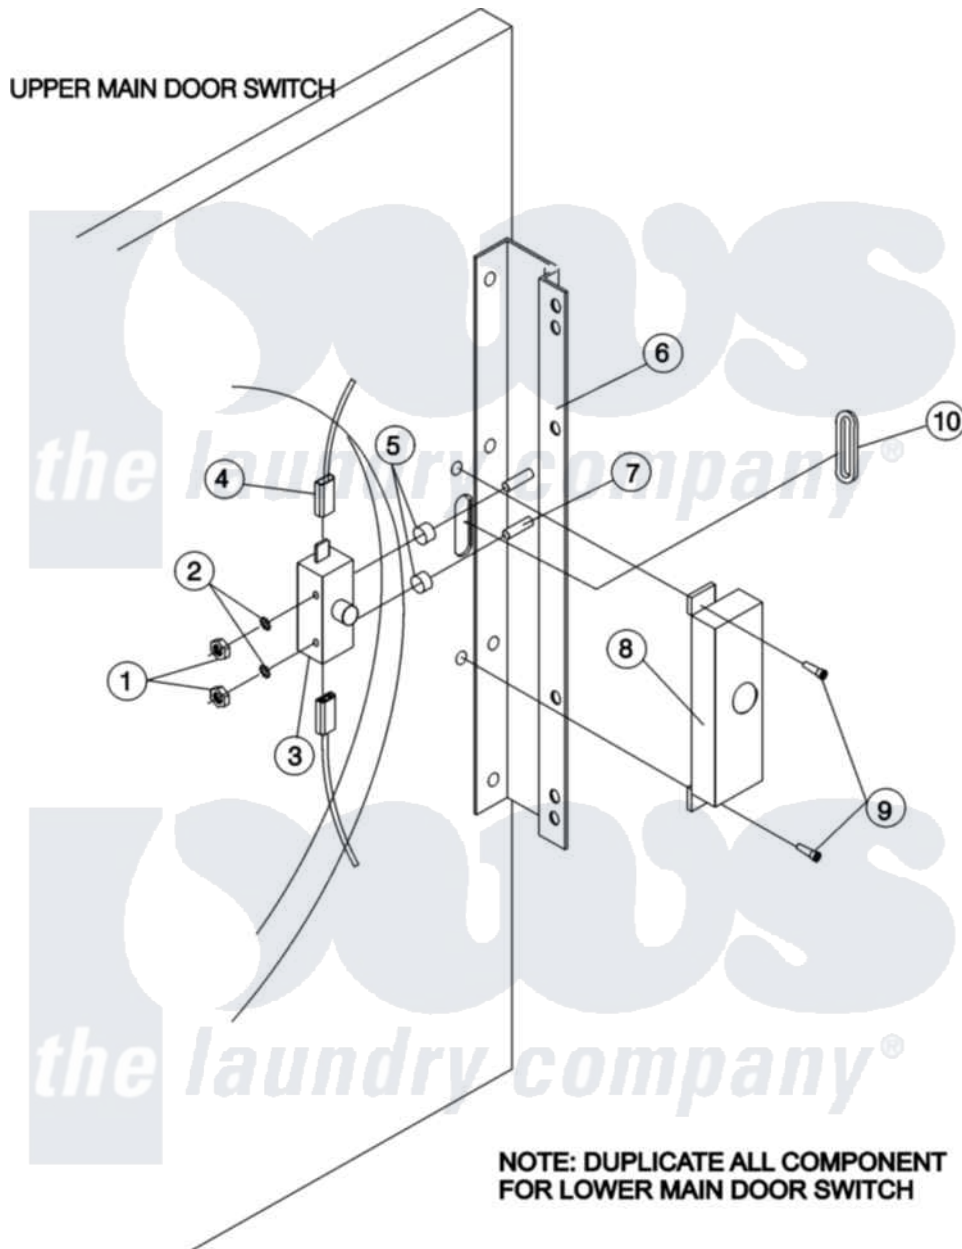

Maytag MLG31PCBWW 08 - MAIN DOOR SWITCH ASSEMBLY

Maytag [Commercial Maytag MLG31PCBWW Dryer Parts](#) Parts Diagram 08 - MAIN DOOR SWITCH ASSEMBLY

[Click on the part number to view part](#)

Item	Original Part Number	Replaced By	Status	Part Description
001	A152013	152013		6-32 Hex N
002	A153008	153008		6 Split L
003	A137005	W10146741		SDS Door S
004	A121028	121028		1 4 X .032
005	A154281	154281		3 8 Stand
006	A801524		Not Available	BLACK DOOR HINGE
007	A153565	153565		6-32 X 1 S
008	A881246	W10148254		Main Door
009	A150201	150201		10-32 X 1
010	A121405	121405		Rubber Gro