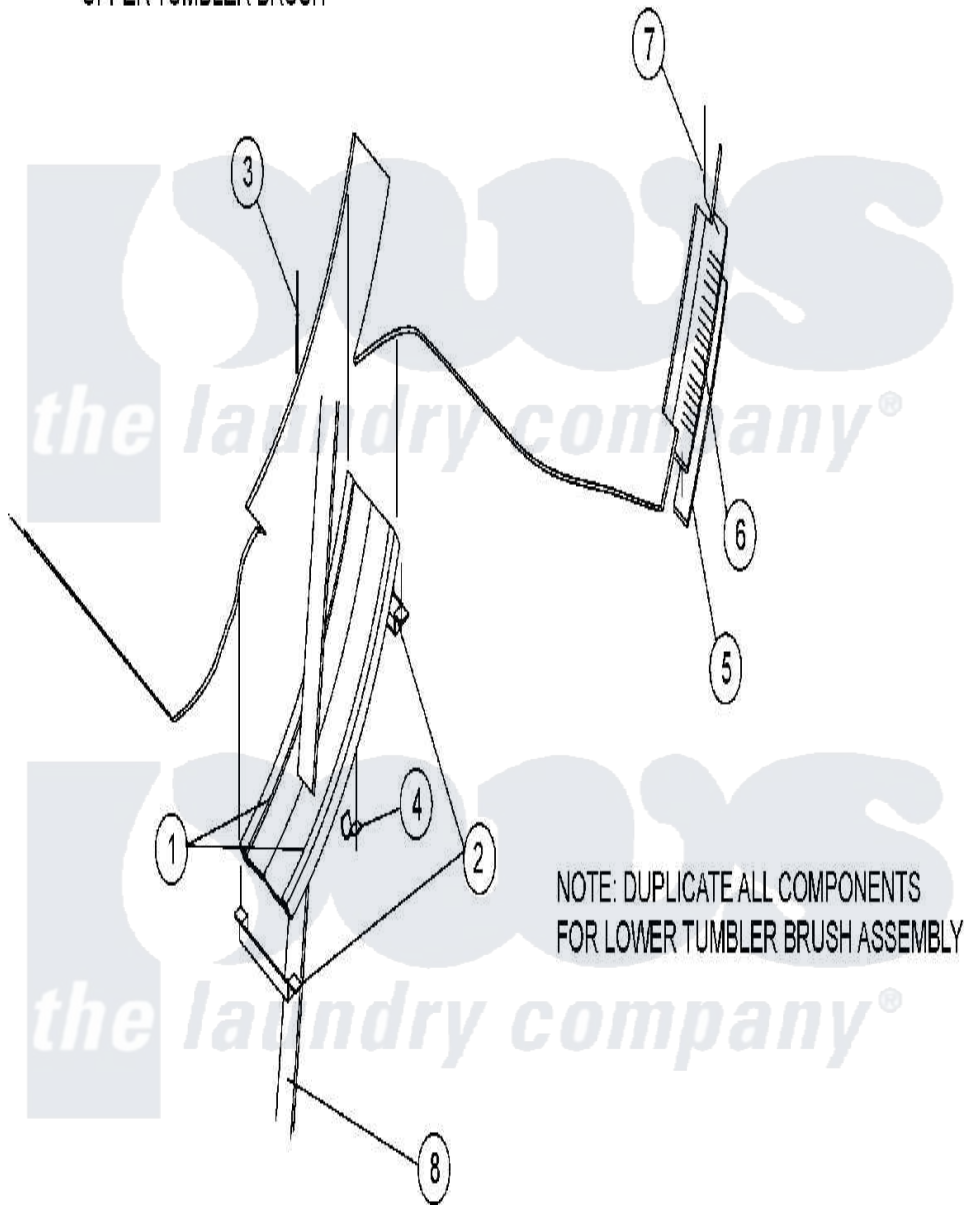

Maytag MLG31PCBWW 10 - TUMBLER BRUSH ASSEMBLY

UPPER TUMBLER BRUSH

Maytag [Commercial Maytag MLG31PCBWW Dryer Parts](#) Parts Diagram 10 - TUMBLER BRUSH ASSEMBLY

[Click on the part number to view part](#)

Item	Original Part Number	Replaced By	Status	Part Description
001	A170198	170198		630 330 DR
002	A317656	WB56M3		Support Drawer
003	A154210	154210		5 32 X 3 1
004	A120117	120117		3 8 Emt H
005	A317651	31-7651		Prehire Tec
006	A102325	102325		8 1 2 x 1 1
007	A154210	154210		5 32 X 3 1
008	A100173	W10146593		12 Rib 95