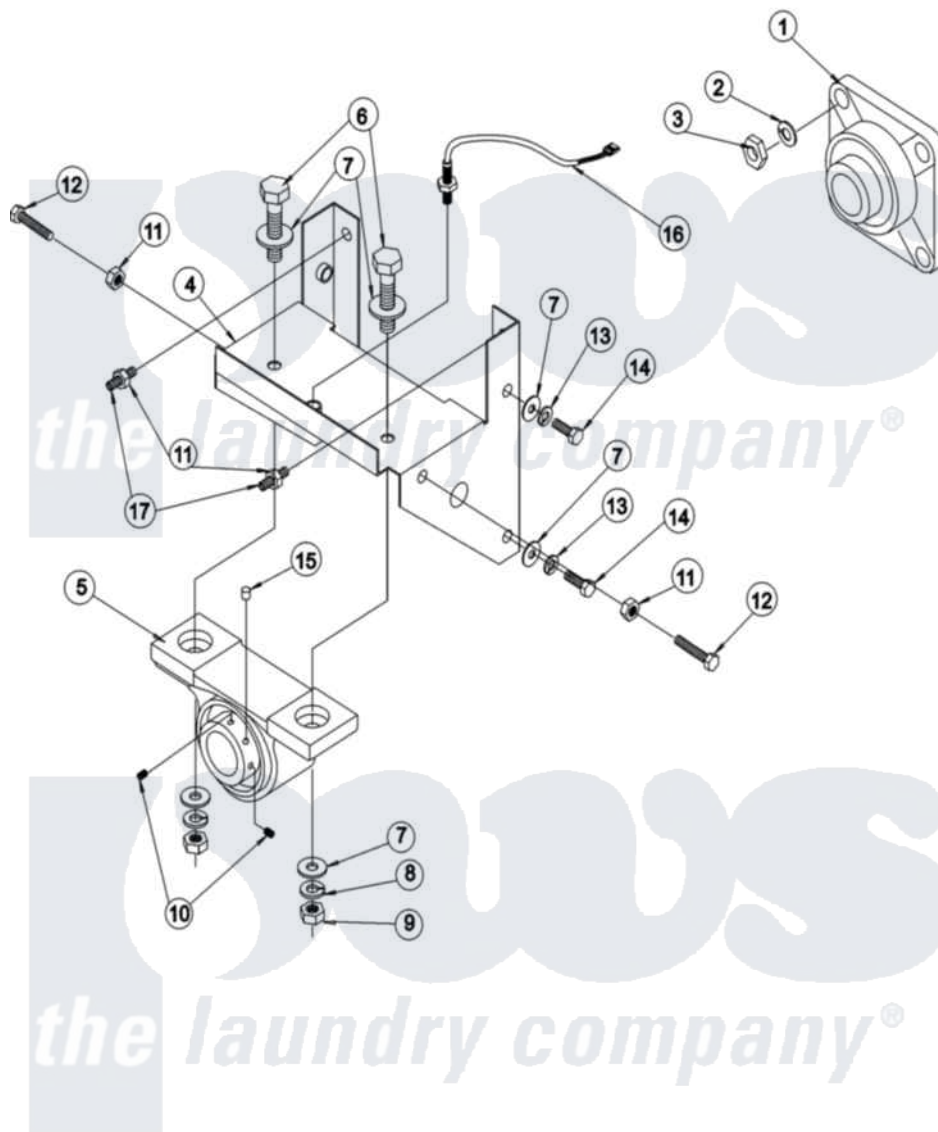

# Maytag MLG31PCBWW 11 - TUMBLER BEARING ASSEMBLY

Maytag [Commercial Maytag MLG31PCBWW Dryer Parts](#) Parts Diagram 11 - TUMBLER BEARING ASSEMBLY

[Click on the part number to view part](#)

Item	Original Part Number	Replaced By	Status	Part Description
001	A880203	<a href="#">880203</a>		1 3 8 Fla
002	A153005	<a href="#">153005</a>		3 8 Split
003	A152005	<a href="#">152005</a>		3 8-16 Hex
004	A882543	<a href="#">882543</a>		Tumbler PB be
"	A882545	<a href="#">882545</a>		Tumbler PB be
005	A880779	<a href="#">W10148037</a>		1 3 8 PB
006	A150601	<a href="#">150601</a>		3 8-16 X 2
007	A153004	<a href="#">153004</a>		3 8 X 1
008	A153005	<a href="#">153005</a>		3 8 Split
009	A152005	<a href="#">152005</a>		3 8-16 Hex
010	A154321	<a href="#">154321</a>		5 16-24 x 3
011	A152004	<a href="#">8182933</a>		Nut, Hex
012	A150621	<a href="#">150621</a>		5 16-18 X
013	A153002	<a href="#">8182939</a>		Washer, Lock
014	A150501	<a href="#">150501</a>		5 16-18 X
015	A102120	<a href="#">170608</a>		.25 X .25