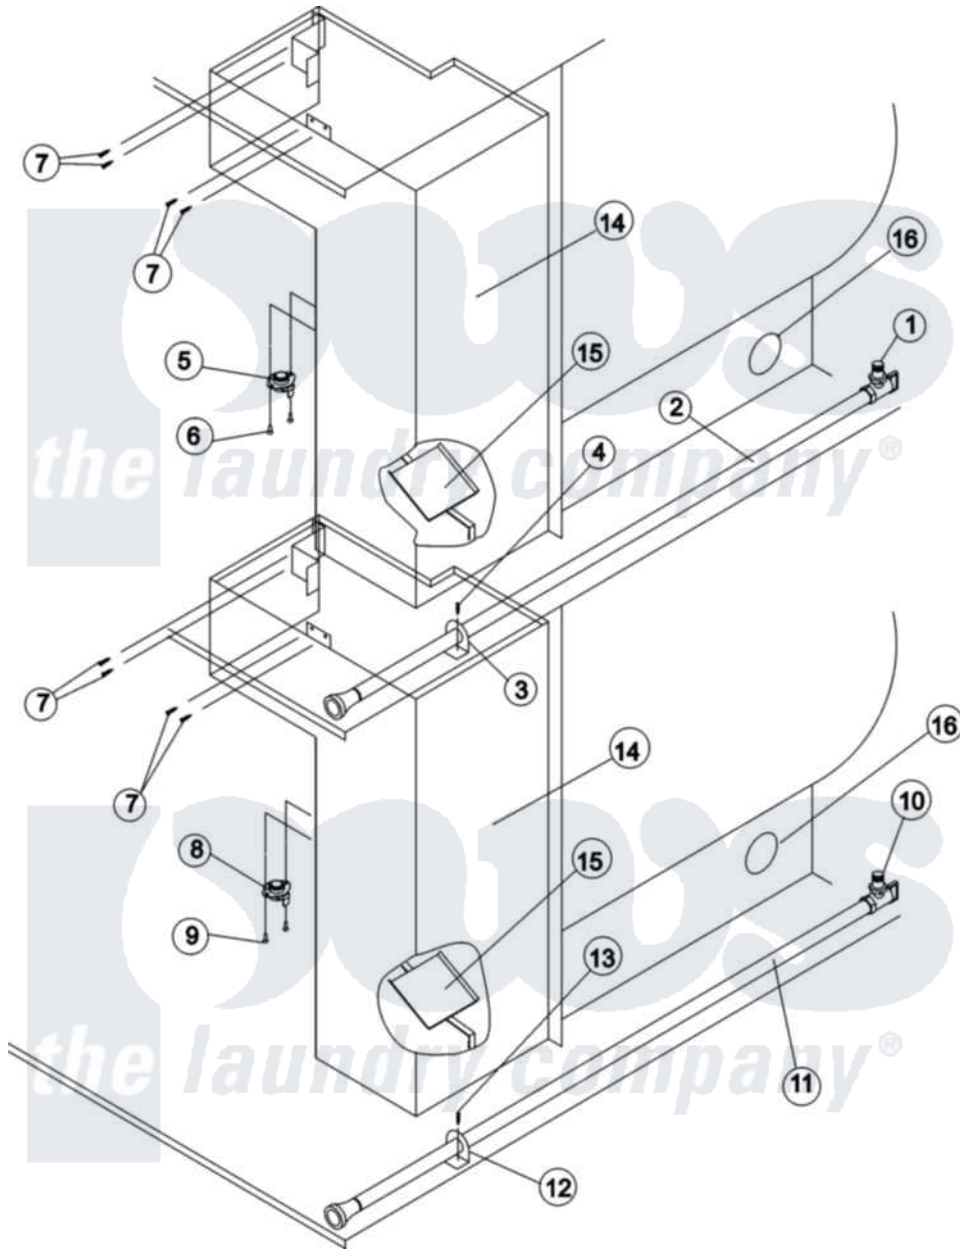

# Maytag MLG31PCBWW 14 - BURNER BOX/PIPING ASSEMBLIES

Maytag [Commercial Maytag MLG31PCBWW Dryer Parts](#) Parts Diagram 14 - BURNER BOX/PIPING ASSEMBLIES  
 Click on the part number to view part

Item	Original Part Number	Replaced By	Status	Part Description
001	A881367	<a href="#">W10148314</a>		1 2 Un
002	A142805	<a href="#">142805</a>		1 2 X 34-1
"	A142809	<a href="#">W10146757</a>		1 2 X 29 1
003	A318700	<a href="#">W10146865</a>		SM Burner
004	A150300	<a href="#">5307527001</a>		Switch
005	A130403		Not Available	HI-LIMIT (330 DEG. ONLY)
006	A150300	<a href="#">5307527001</a>		Switch
007	A150309	<a href="#">W10146761</a>		10-16 X 1
008	A130403		Not Available	HI-LIMIT (330 DEG. ONLY)
009	A150300	<a href="#">5307527001</a>		Switch
010	A881367	<a href="#">W10148314</a>		1 2 Un
011	A142805	<a href="#">142805</a>		1 2 X 34-1
012	A318700	<a href="#">W10146865</a>		SM Burner
013	A150300	<a href="#">5307527001</a>		Switch
014	<a href="#">A850742</a>			Burner Box W/O Flame Spreader
015	A318048	<a href="#">318048</a>		Ad-320 330