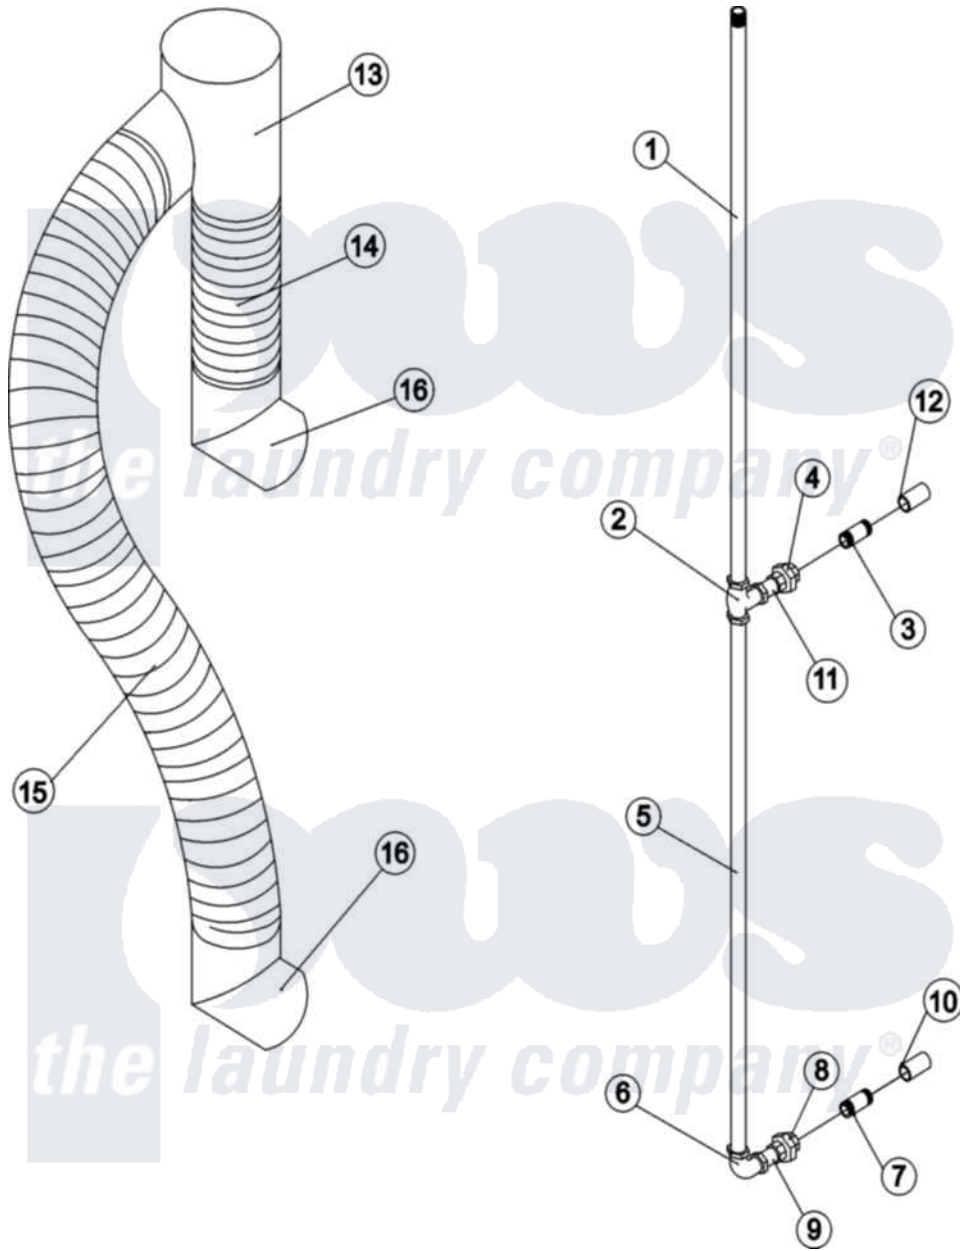

Maytag MLG31PCBWW 17 - OPTIONAL PIPING & DUCTING KITS

Maytag [Commercial Maytag MLG31PCBWW Dryer Parts](#) Parts Diagram 17 - OPTIONAL PIPING & DUCTING KITS

Click on the part number to view part

Item	Original Part Number	Replaced By	Status	Part Description
001	A142821	142821		3 4 X 36 B
"	A880128	880128		330 Gas
002	A142505	142505		3 4 X 1 2
003	A142814	142814		1 2 X 2 1
004	A142600	142600		1 2 Black
005	A142824	142824		1 2 X 37 1
006	A142500	142500		1 2-90 DEG
007	A142814	142814		1 2 X 2 1
008	A142600	142600		1 2 Black
009	A142700		Not Available	1/2" CLOSE NIPPLE
010	A143001	143001		1 2 Black
011	A142700		Not Available	1/2" CLOSE NIPPLE
012	A143001	143001		1 2 Black
013	A143600	4155670		Basecnstr
"	A882035	W10148569		Ad-330 10
014	A143519	143519		6 X 4ft.

015	A143509	143509	6 X 8' FI
016	A143536	143536	6 Diameter 45
017	A117505	117505	Aluminum H
018	A150300	5307527001	Switch