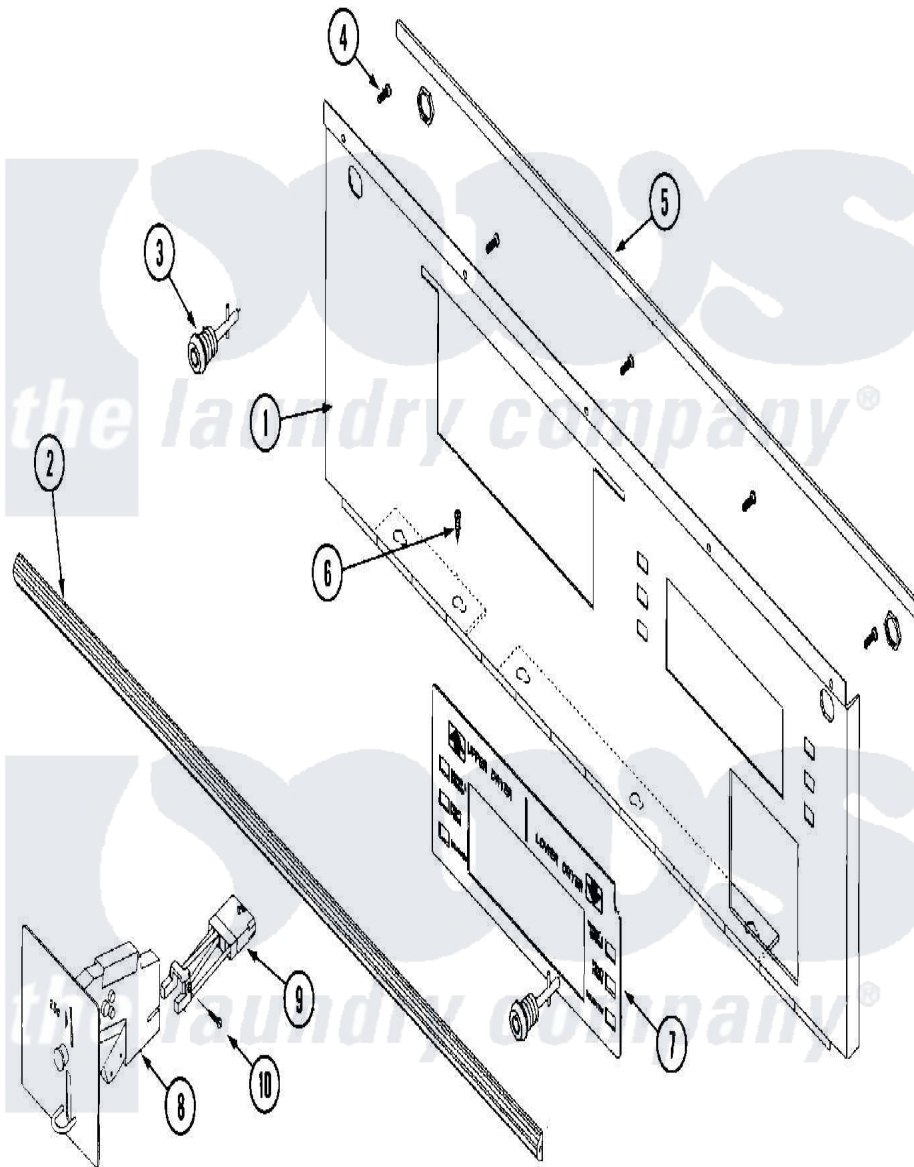

Maytag MLG32PDAWA 01 - CONTROL DOOR ASSEMBLY

Maytag [Commercial Maytag MLG32PDAWA Dryer Parts](#) Parts Diagram 01 - CONTROL DOOR ASSEMBLY
 Click on the part number to view part

Item	Original Part Number	Replaced By	Status	Part Description
000	W10124350		Not Available	ORDER PARTS FROM AMERICAN DRYER CORP AT 508-678-9000
001	A311576			Control Door, Lower
"	A816127	W10147147		435-Hinged
"	A881977	W10148541		White ADG-
"	A881978	W10148542		Beige ADG-
"	A882181	W10148627		Bisque ADG
002	A180224	180224		435 Control L
003	A160040	160040		Dp Control
004	A150201	150201		10-32 X 1
005	A117605	117605		1 4thk X 3
006	A150301	150301		8-18 X 7
007	A114075			LABEL, DISPLAY (MAYTAG)
"	A114524	114524		435ii 436
"	A114525	114542		Maytag Key
008	A881935	W10148529		435 Hanke

009	A125157	Not Available	SWITCH, OPTIC (HANKE)
"	A125171	125171	Hanke .25
010	A150002	150002	6-32 X 1
011	A311581	W10146816	Ad-436d BO
012	A114522	114522	Maytag 435
"	A114523	114540	Maytag Log
013	A801093	801093	436d Top C