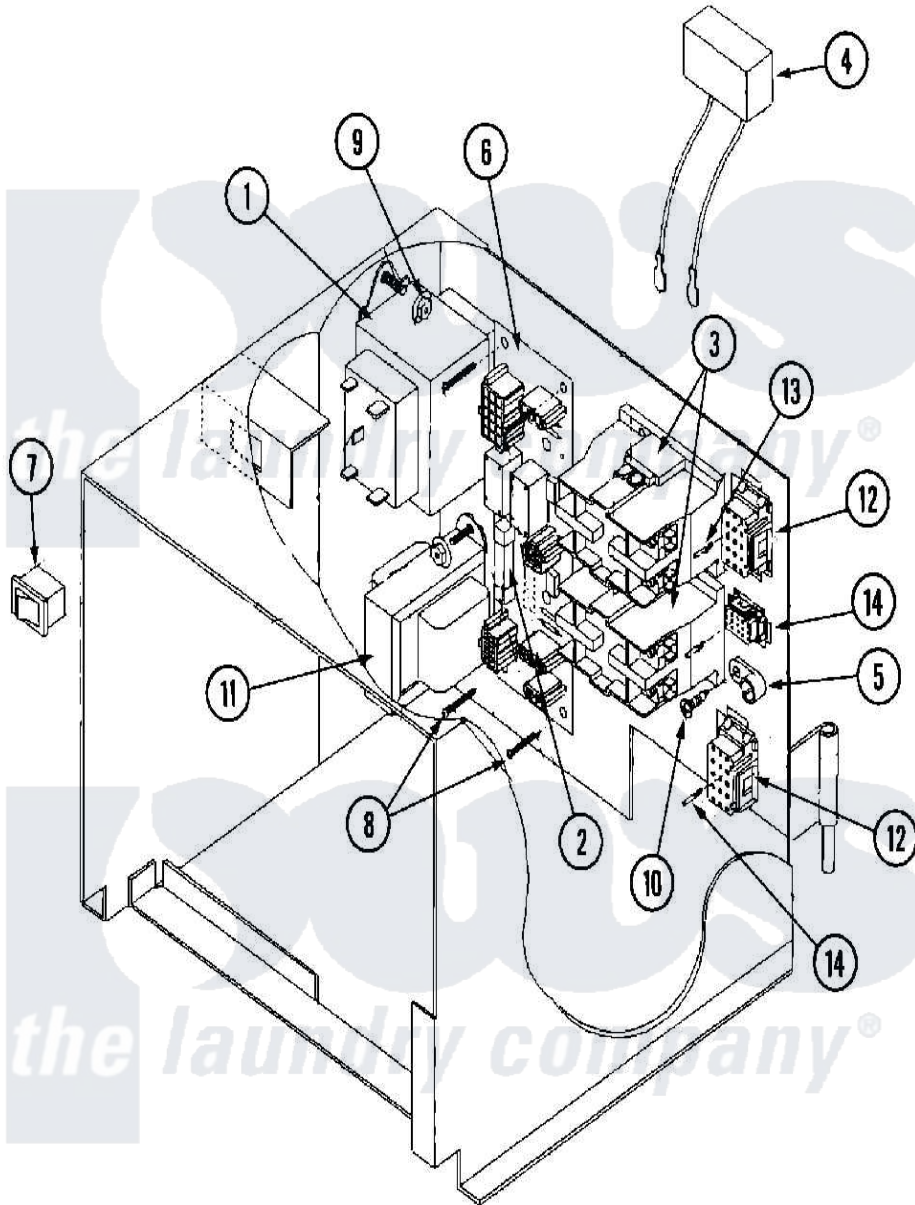

# Maytag MLG32PDAWA 02 - CONTROL BOX ASSEMBLY

Maytag Commercial Maytag MLG32PDAWA Dryer Parts Parts Diagram 02 - CONTROL BOX ASSEMBLY  
 Click on the part number to view part

Item	Original Part Number	Replaced By	Status	Part Description
000	W10124350		Not Available	ORDER PARTS FROM AMERICAN DRYER CORP AT 508-678-9000
001	A132068	<a href="#">W10146736</a>		Transformer
002	A136057	<a href="#">W10146739</a>		0.5 A 250
003	A132475	<a href="#">W10146737</a>		SQ D Dp 24
004	A824828	<a href="#">W10147397</a>		RC Network
005	A121010	<a href="#">121010</a>		14-4 Termi
006	A137241	<a href="#">W10146744</a>		435 Connec
007	A122401	<a href="#">122401</a>		Rocker Sty
008	A150005	<a href="#">150005</a>		6-32 X 1 4
009	A151001	<a href="#">W10146764</a>		8-32 Pal N
010	A150300	<a href="#">5307527001</a>		Switch
011	A821982	<a href="#">821982</a>		ADG-435 24
012	A122626	<a href="#">122626</a>		15P Ummnl C
013	A122705	<a href="#">122705</a>		Ummnl Sok 2
014	A122631	<a href="#">122631</a>		06P Ummnl C