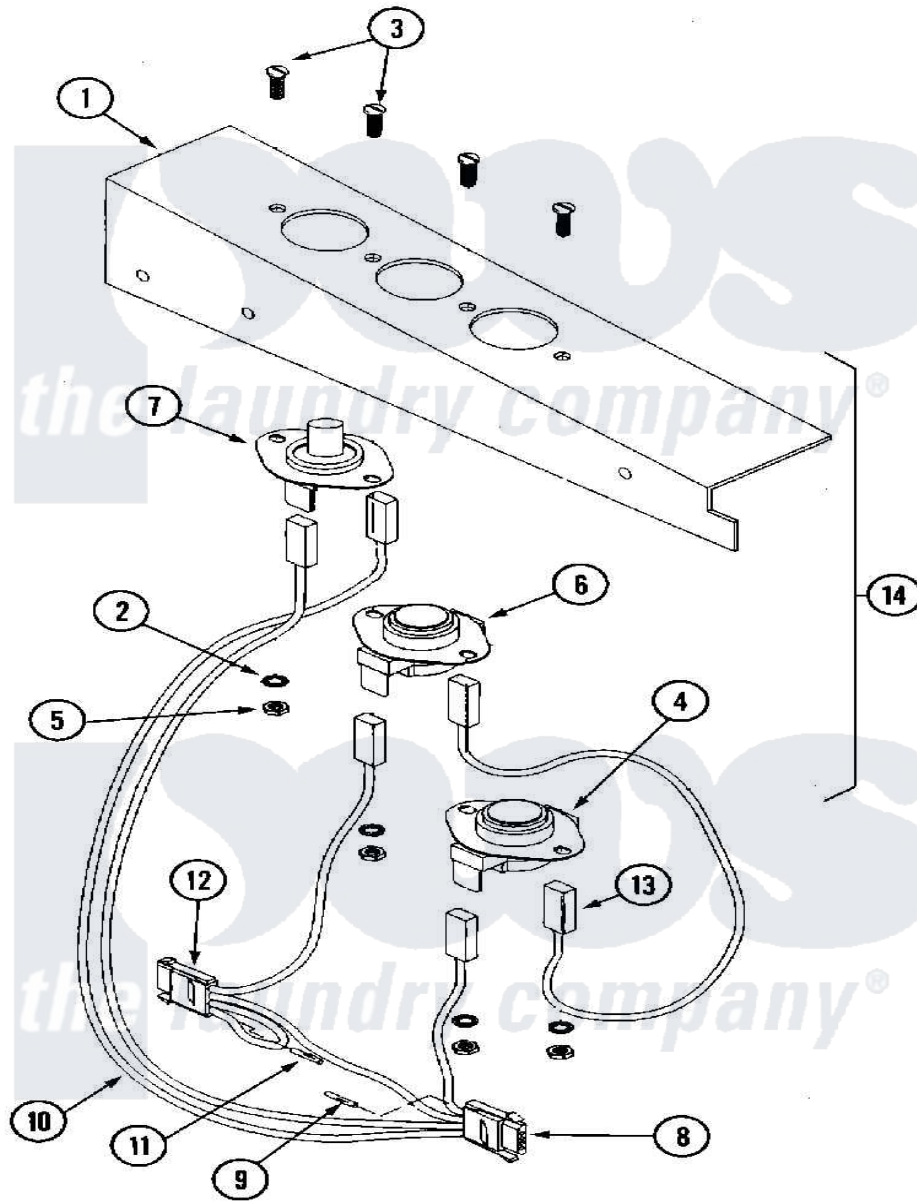

**Maytag MLG32PDAWA 08 - TEMP. SENSOR BRKT. ASSEMBLY
(MLG32PDAWx)**

Maytag [Commercial Maytag MLG32PDAWA Dryer Parts](#) Parts Diagram 08 - TEMP. SENSOR BRKT. ASSEMBLY
(MLG32PDAWx)

[Click on the part number to view part](#)

Item	Original Part Number	Replaced By	Status	Part Description
000	W10124350		Not Available	ORDER PARTS FROM AMERICAN DRYER CORP AT 508-678-9000
001	A311505	W10146809		Ad-435 Sen
002	A153010	153010		6 Internal
003	A150005	150005		6-32 X 1 4
004	A130111	W10146728		L130 Tod3
"	A883227	W10148855		435 436 Re
005	A152000	152000		6-32 HEX N
006	A130116	W10149308		Maytag L14
007	A130115		Not Available	THERMISTOR
008	A122604	W10146714		4 Pin Cmnl
009	A122700	122700		MNL Pin S
010	A821987	821987		ADG-435 To
"	A821988	821988		ADG-435 BO

011	A122700	122700	MNL Pin S
012	A122604	W10146714	4 Pin Cmnl
013	A122636	122636	250 Ultra-
014	A881970	W10148538	ADG-435 SE
"	A882107	W10148611	ADG-435 SE