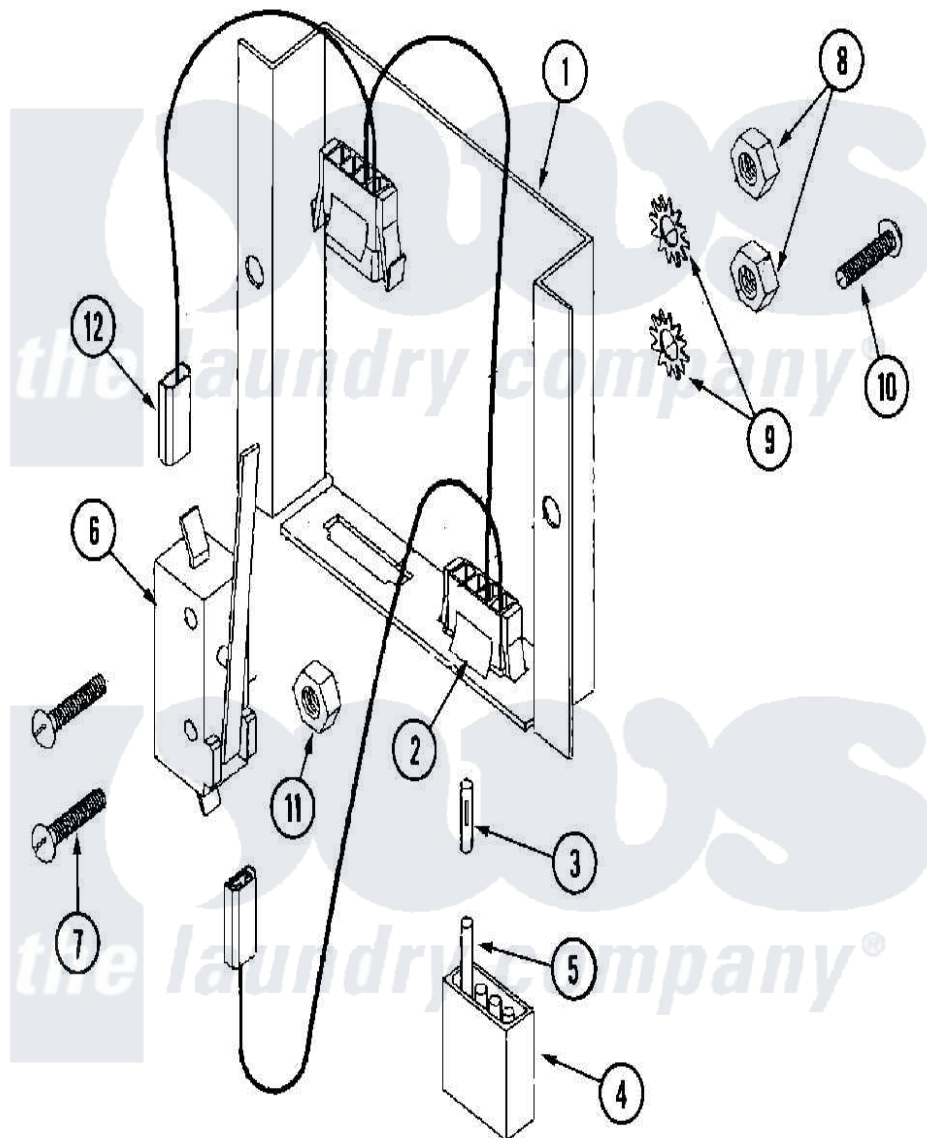

# Maytag MLG32PDAWA 09 - LINT DRAWER SWITCH ASSEMBLY (MLG32PDAWx)

Maytag [Commercial Maytag MLG32PDAWA Dryer Parts](#) Parts Diagram 09 - LINT DRAWER SWITCH ASSEMBLY  
(MLG32PDAWx)

[Click on the part number to view part](#)

Item	Original Part Number	Replaced By	Status	Part Description
000	W10124350		Not Available	ORDER PARTS FROM AMERICAN DRYER CORP AT 508-678-9000
001	A304039	<a href="#">W10149332</a>		320 Lint S
002	A122605	<a href="#">122605</a>		4 Pin Cmnl
003	A122701	<a href="#">122701</a>		MNL Socket
004	A122604	<a href="#">W10146714</a>		4 Pin Cmnl
005	A122700	<a href="#">122700</a>		MNL Pin S
006	A136992	<a href="#">W10146740</a>		Lint Drawer
007	A150002	<a href="#">150002</a>		6-32 X 1
008	A152000	<a href="#">152000</a>		6-32 HEX N
009	A153010	<a href="#">153010</a>		6 Internal
010	A150001	<a href="#">150001</a>		6-32 X 1 2
011	A152013	<a href="#">152013</a>		6-32 Hex N
012	A121028	<a href="#">121028</a>		1 4 X.032