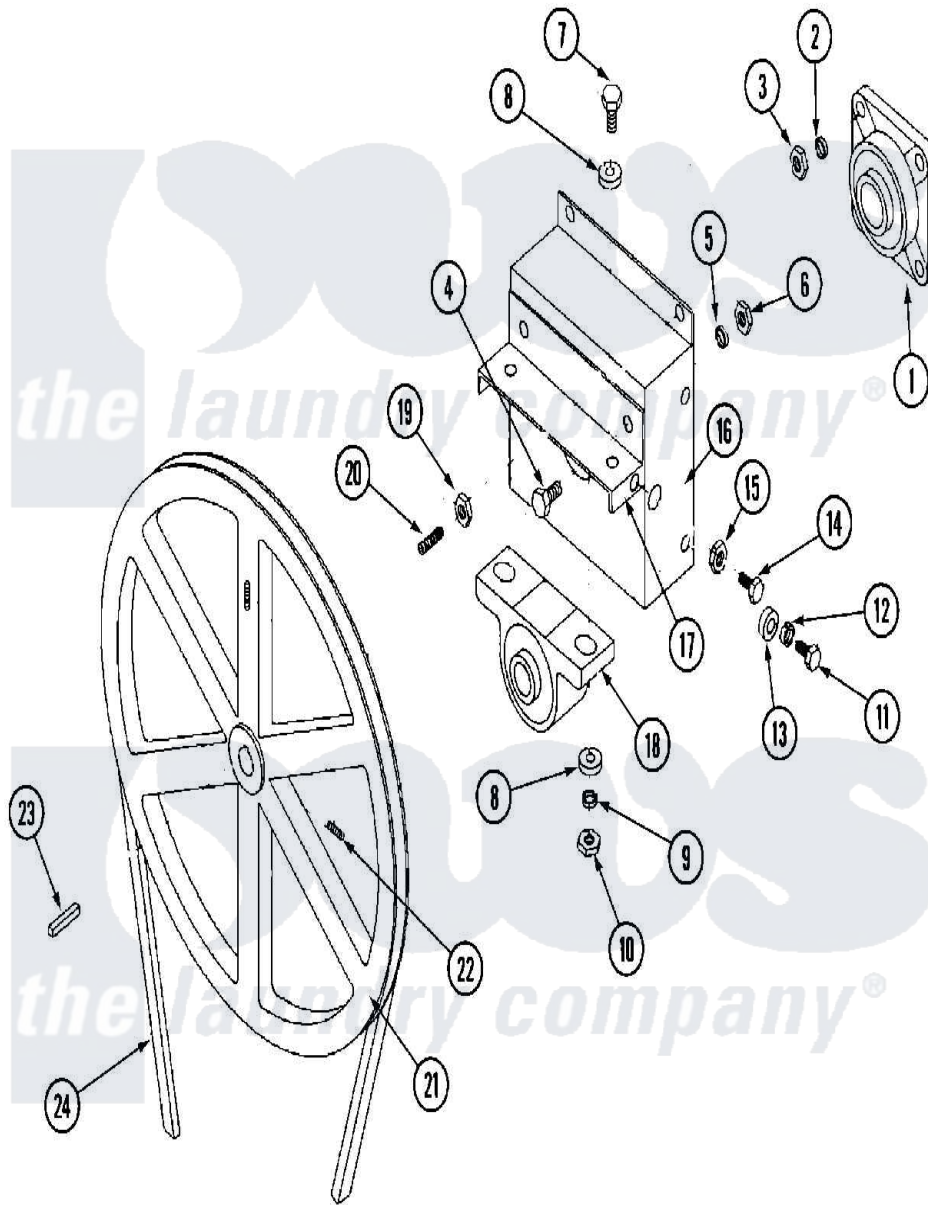

**Maytag MLG32PDAWA 11 - TUMBLER BEARING ASSEMBLY  
(MLG32PDAWx)**

Maytag [Commercial Maytag MLG32PDAWA Dryer Parts](#) Parts Diagram 11 - TUMBLER BEARING ASSEMBLY (MLG32PDAWx)

[Click on the part number to view part](#)

Item	Original Part Number	Replaced By	Status	Part Description
000	W10124350		Not Available	ORDER PARTS FROM AMERICAN DRYER CORP AT 508-678-9000
001	A880203	<a href="#">880203</a>		1 3/8 Fla
002	A153005	<a href="#">153005</a>		3/8 Split
003	A152005	<a href="#">152005</a>		3/8-16 Hex
004	A150508	<a href="#">150508</a>		3/8-16 X 3
005	A153005	<a href="#">153005</a>		3/8 Split
006	A152005	<a href="#">152005</a>		3/8-16 Hex
007	A150600	<a href="#">150600</a>		3/8-16 X 1
008	A153004	<a href="#">153004</a>		3/8 X 1
009	A153005	<a href="#">153005</a>		3/8 Split
010	A152005	<a href="#">152005</a>		3/8-16 Hex
011	A150501	<a href="#">150501</a>		5/16-18 X
012	A153002	<a href="#">8182939</a>		Washer, Lock

013	A153001	<a href="#">153001</a>		5 16 Flat
014	A150621	<a href="#">150621</a>		5 16-18 X
015	A152004	<a href="#">8182933</a>		Nut, Hex
016	A801101	<a href="#">W10147075</a>		1-3 8 Bea
"	A801103	<a href="#">801103</a>		Bearing BO
"	A801105	<a href="#">W10147077</a>		1 Pc. 1 3
017	A801104	<a href="#">801104</a>		Pillow Blo
018	A880202	<a href="#">W10147978</a>		1 3 8 Pil
019	A152004	<a href="#">8182933</a>		Nut, Hex
020	A150610	<a href="#">150610</a>		5 16-18 X
021	A101100		Not Available	PULLEY, 18`` (NON-REVERSING)
022	A154301	<a href="#">154301</a>		5 16-18 X
023	A100713	<a href="#">100713</a>		1 4 X 1 4
024	A100100	<a href="#">W10146547</a>		5I-660 V-B