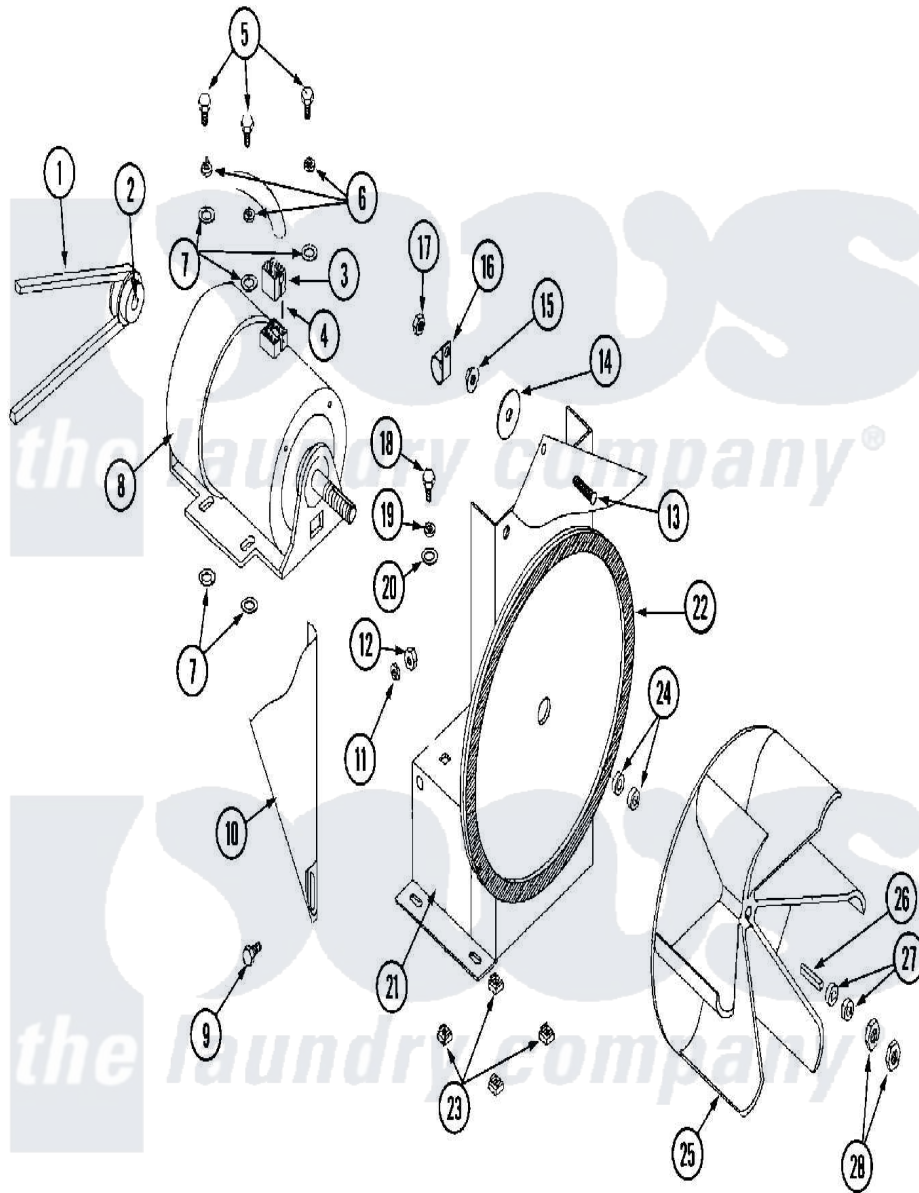

Maytag MLG32PDAWA 14 - MOTOR AND MOUNT ASSEMBLY

Maytag [Commercial Maytag MLG32PDAWA Dryer Parts](#) Parts Diagram 14 - MOTOR AND MOUNT ASSEMBLY
 Click on the part number to view part

Item	Original Part Number	Replaced By	Status	Part Description
000	W10124350		Not Available	ORDER PARTS FROM AMERICAN DRYER CORP AT 508-678-9000
001	A100144	W10146577		41420 V be
002	A101131	W10146633		2.25 OD X
003	A137030	137030		8 Pin Cmnl
004	A122701	122701		MNL Socket
"	A122801	W10146716		Mate-N-Loc
005	A150501	150501		5 16-18 X
006	A153002	8182939		Washer, Lock
007	A153001	153001		5 16 Flat
008	A100065			MOTOR W/PLUG (1/2 HP 100-230V. 60HZ, 10
"	A181949	W10146775		1 2HP 100-
009	A150111	150111		1 4-20 X 1
010	A311403	311403		Tumbler be
"	A311551	311551		Clip For Door Harness

011	A153007	153007		1 4 Split
012	A152002	152002		1 4-20 Hex
013	A153525	153525		1 4-20 X 1
014	A153003	153003		3 8 X 1 1
"	A153005	153005		3 8 Split
015	A152014	152014		1 4-20 Ser
016	A121490	121490		1 2 White
017	A152002	152002		1 4-20 Hex
018	A150501	150501		5 16-18 X
019	A153002	8182939		Washer, Lock
020	A153001	153001		5 16 Flat
021	A850019	W10147655		215 430 MO
"	A882191		Not Available	SUPPORT, MOTOR MOUNTING
022	A117600		Not Available	TAPE, NOISE SUPPRESSOR (SOLD IN FEET)
023	A154000	154000		5 16-18 TI
024	A153050	153050		1 2 X 1 1
025	A100604	W10146628		12 1 2 Im
026	A100702	100702		1 8 X 1 8
027	A153050	153050		1 2 X 1 1
028	A152006	W10146766		1 2-20 LH