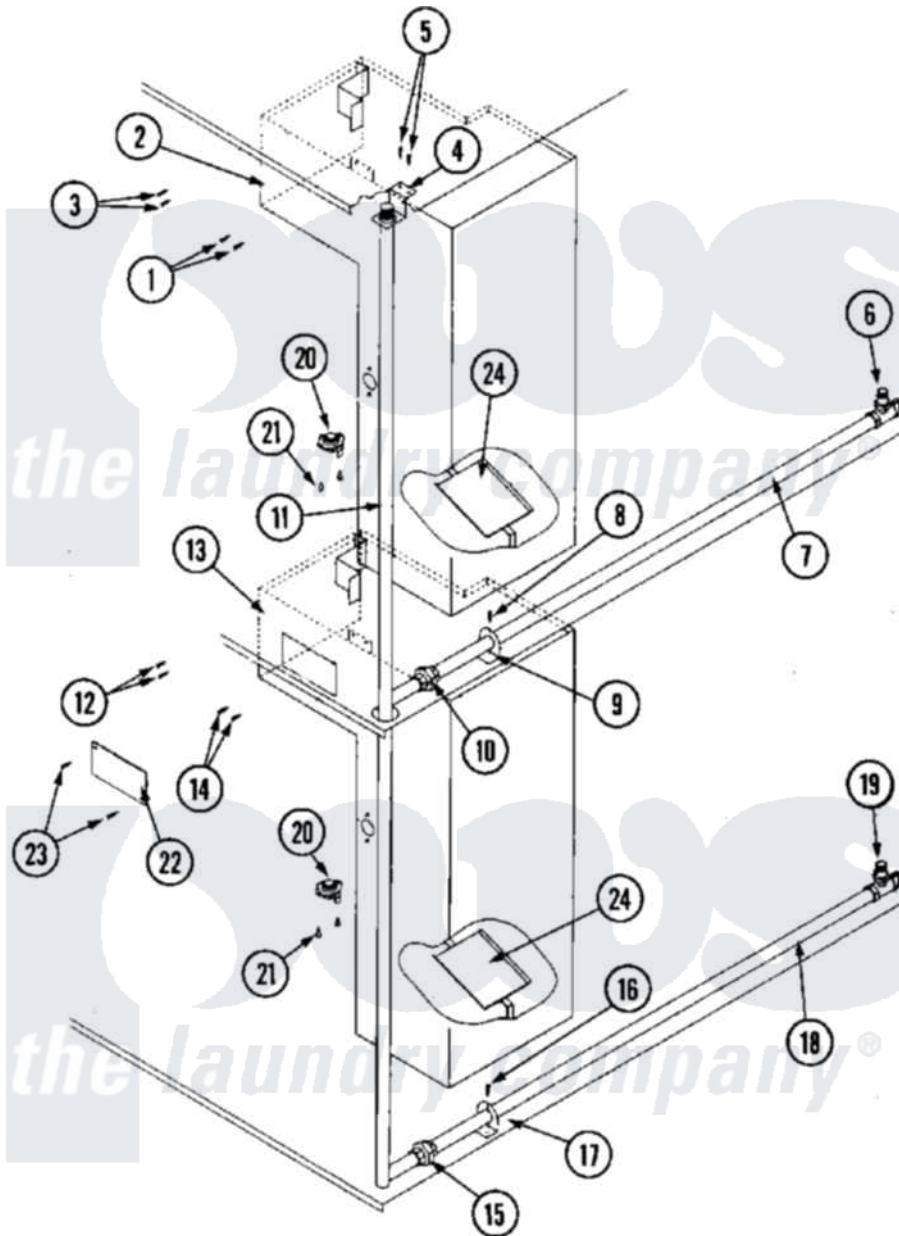

Maytag MLG32PDAWA 15 - BURNER BOX/PIPING ASSEMBLY

Maytag Commercial Maytag MLG32PDAWA Dryer Parts Parts Diagram 15 - BURNER BOX/PIPING ASSEMBLY
 Click on the part number to view part

Item	Original Part Number	Replaced By	Status	Part Description
000	W10124350		Not Available	ORDER PARTS FROM AMERICAN DRYER CORP AT 508-678-9000
001	A150301	150301		8-18 X 7
002	A880121	W10147954		430 Burner
"	A882231	W10148650		435 B Burner
003	A150301	150301		8-18 X 7
004	A318702	318702		230 530 To
005	A150300	5307527001		Switch
006	A881367	W10148314		1 2 Un
007	A142823	142823		1 2 X 40 B
008	A150300	5307527001		Switch
009	A318700	W10146865		SM Burner
010	A142600	142600		1 2 Black
011	A141237	141237		430 Inlet
012	A150301	150301		8-18 X 7
013	A880121	W10147954		430 Burner

"	A882231	W10148650	435 B Burn
014	A150301	150301	8-18 X 7
015	A142600	142600	1 2 Black
016	A150300	5307527001	Switch
017	A318700	W10146865	SM Burner
018	A142823	142823	1 2 X 40 B
019	A881367	W10148314	1 2 Un
020	A130403	Not Available	HI-LIMIT (330 DEG. ONLY)
021	A150300	5307527001	Switch
022	A318065	318065	320 330 43
023	A150300	5307527001	Switch
024	A318099	318099	Ad-435 Spr
"	A850912	850912	320 330 43
025	A130107	W10146727	L160 Tod3