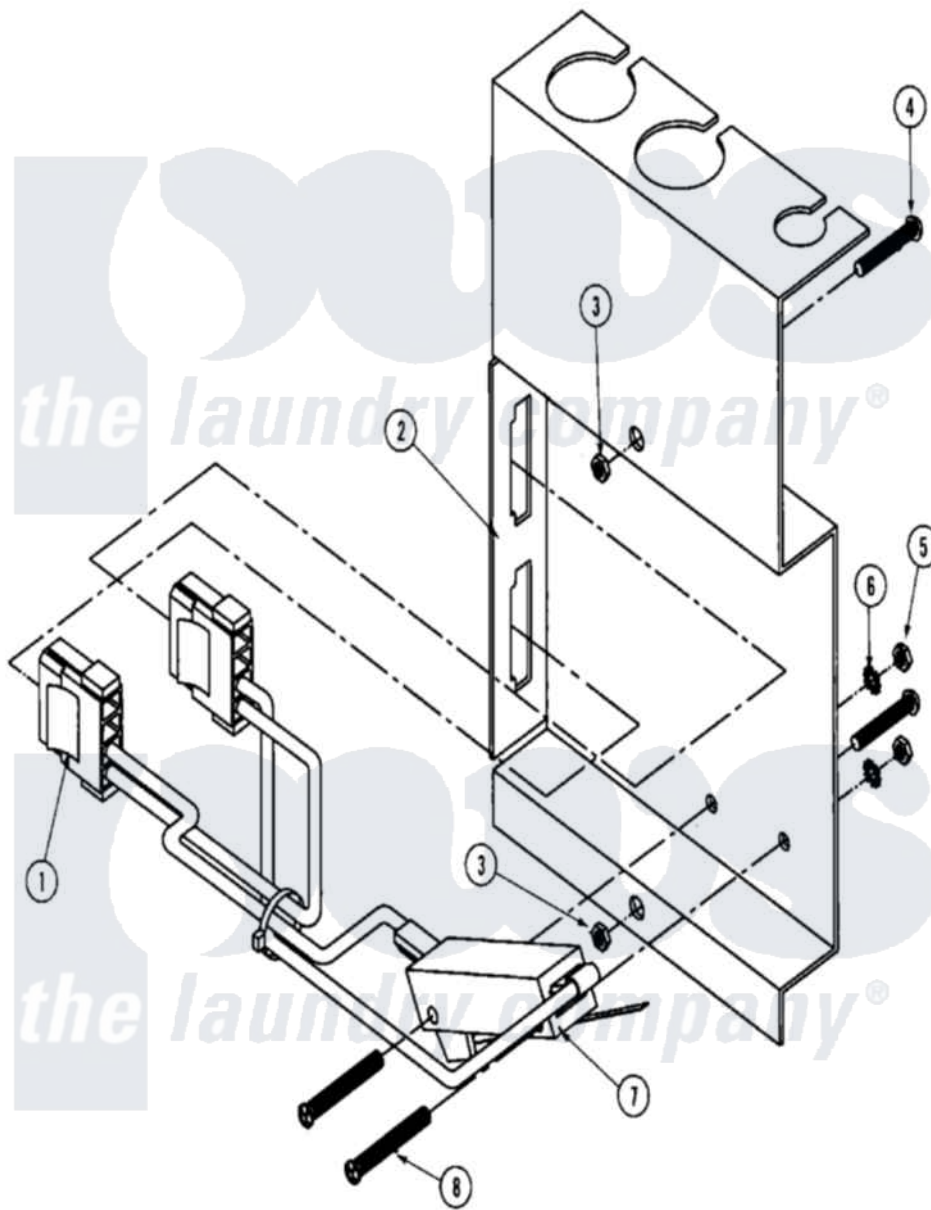

**Maytag MLG32PDAWA 23 - LINT DRAWER SWITCH ASSEMBLY
(MLG32PDBWx)**

Maytag [Commercial Maytag MLG32PDAWA Dryer Parts](#) Parts Diagram 23 - LINT DRAWER SWITCH ASSEMBLY (MLG32PDBWx)

[Click on the part number to view part](#)

Item	Original Part Number	Replaced By	Status	Part Description
000	W10124350		Not Available	ORDER PARTS FROM AMERICAN DRYER CORP AT 508-678-9000
001	A882187	882187		435B Botto
"	A882188	882188		435B Top L
002	A882185	882185		435B Top L
"	A882189	W10148631		ADG-435B B
003	A152013	152013		6-32 Hex N
004	A150001	150001		6-32 X 1 2
005	A152000	152000		6-32 HEX N
006	A153010	153010		6 Internal
007	A136992	W10146740		Lint Drawer
008	A150002	150002		6-32 X 1