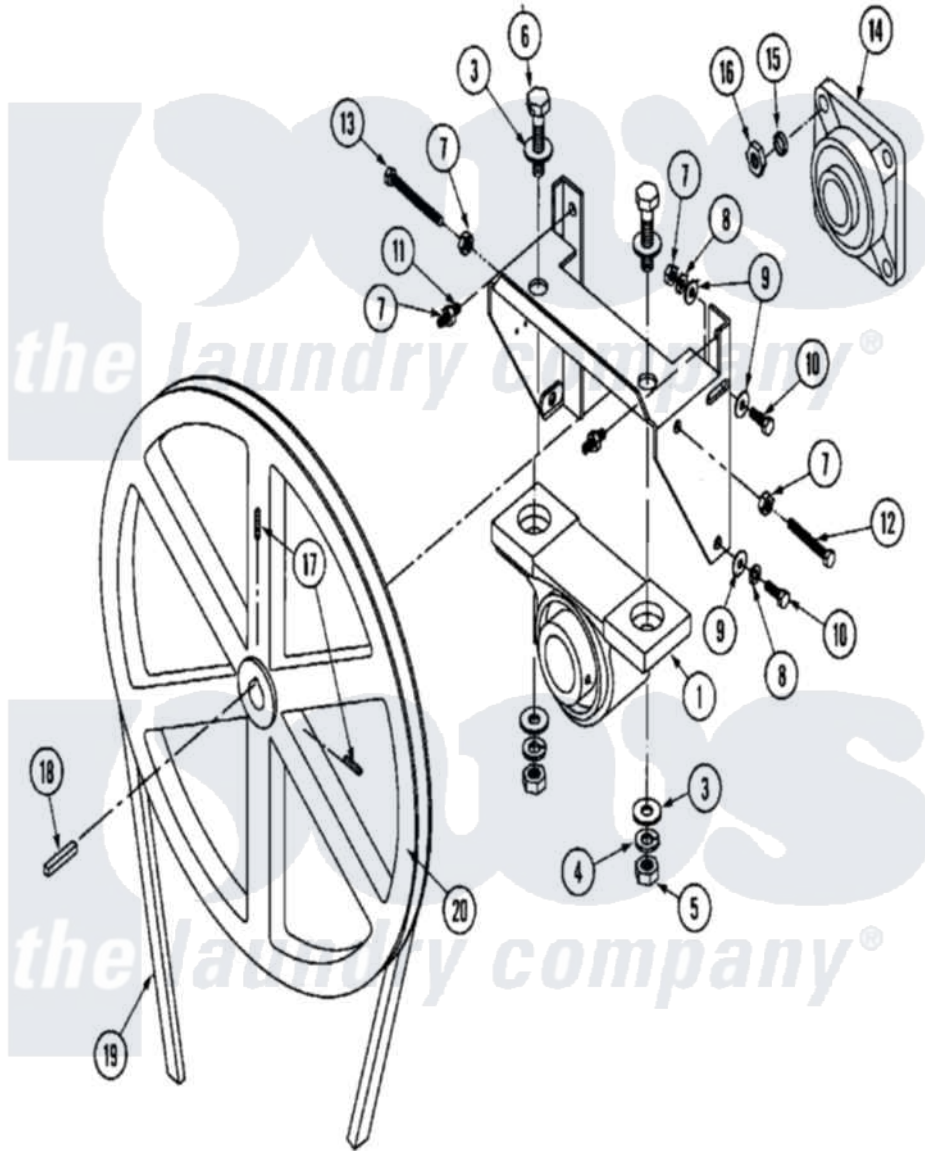

**Maytag MLG32PDAWA 25 - TUMBLER BEARING ASSEMBLY  
(MLG32PDBWx)**

Maytag [Commercial Maytag MLG32PDAWA Dryer Parts](#) Parts Diagram 25 - TUMBLER BEARING ASSEMBLY (MLG32PDBWx)

[Click on the part number to view part](#)

Item	Original Part Number	Replaced By	Status	Part Description
000	W10124350		Not Available	ORDER PARTS FROM AMERICAN DRYER CORP AT 508-678-9000
001	A882250	<a href="#">W10148660</a>		435B Tumbler
"	A882251	<a href="#">W10148661</a>		435B Tumbler
002	A880202	<a href="#">W10147978</a>		1 3/8 Pil
003	A153004	<a href="#">153004</a>		3/8 X 1
004	A153005	<a href="#">153005</a>		3/8 Split
005	A152005	<a href="#">152005</a>		3/8-16 Hex
006	A150600	<a href="#">150600</a>		3/8-16 X 1
007	A152004	<a href="#">8182933</a>		Nut, Hex
008	A153002	<a href="#">8182939</a>		Washer, Lock
009	A153001	<a href="#">153001</a>		5/16 Flat
010	A150621	<a href="#">150621</a>		5/16-18 X
011	A150610	<a href="#">150610</a>		5/16-18 X

012	A150509	<a href="#">150509</a>	5 16-18 X
013	A150613	<a href="#">150613</a>	5 16-18 X
014	A880203	<a href="#">880203</a>	1 3 8 Fla
015	A153005	<a href="#">153005</a>	3 8 Split
016	A152005	<a href="#">152005</a>	3 8-16 Hex
017	A154301	<a href="#">154301</a>	5 16-18 X
018	A100713	<a href="#">100713</a>	1 4 X 1 4
019	A100100	<a href="#">W10146547</a>	5I-660 V-B
020	A101100	Not Available	PULLEY, 18" (NON-REVERSING)