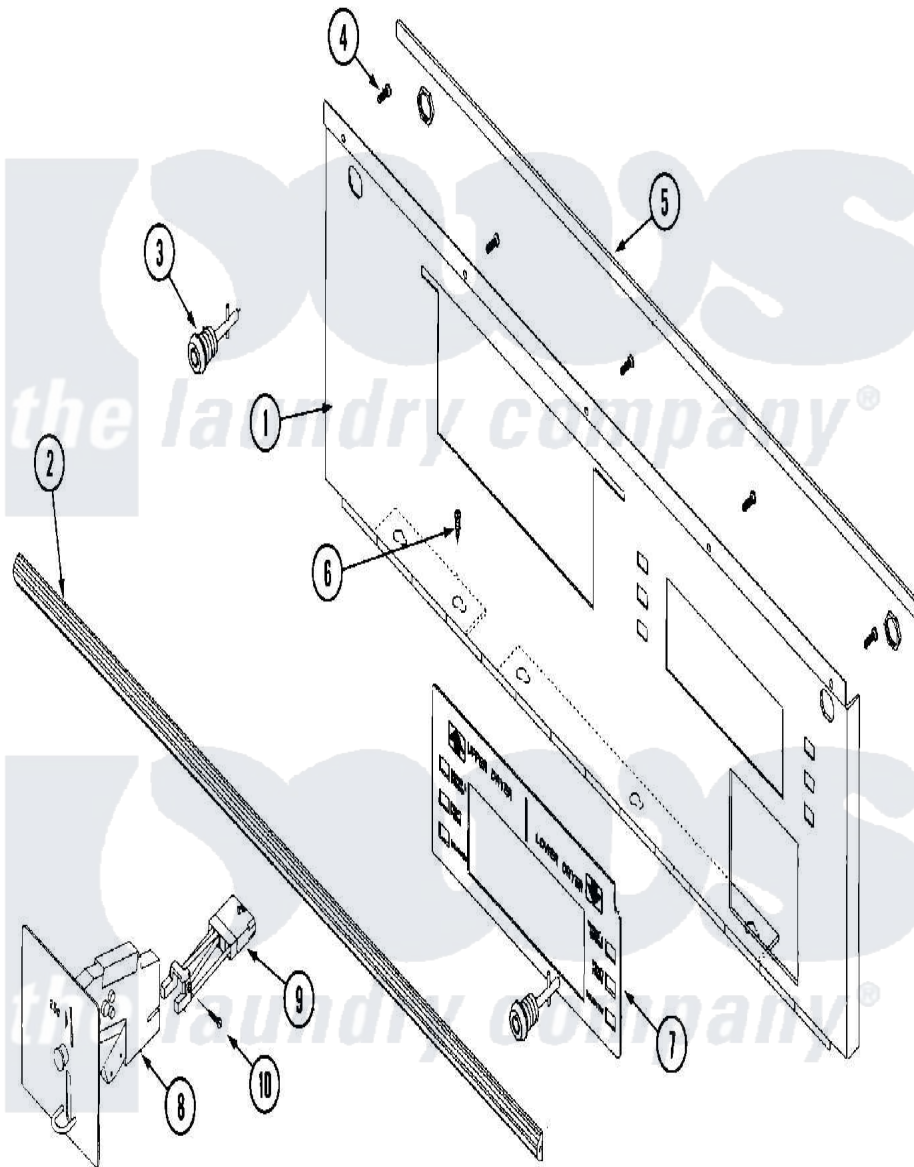

# Maytag MLG32PDAWW 01 - CONTROL DOOR ASSEMBLY

Maytag [Commercial Maytag MLG32PDAWW Dryer Parts](#) Parts Diagram 01 - CONTROL DOOR ASSEMBLY  
 Click on the part number to view part

Item	Original Part Number	Replaced By	Status	Part Description
000	W10124350		Not Available	ORDER PARTS FROM AMERICAN DRYER CORP AT 508-678-9000
001	<a href="#">A311576</a>			Control Door, Lower
"	A816127	<a href="#">W10147147</a>		435-Hinged
"	A881977	<a href="#">W10148541</a>		White ADG-
"	A881978	<a href="#">W10148542</a>		Beige ADG-
"	A882181	<a href="#">W10148627</a>		Bisque ADG
002	A180224	<a href="#">180224</a>		435 Control L
003	A160040	<a href="#">160040</a>		Dp Control
004	A150201	<a href="#">150201</a>		10-32 X 1
005	A117605	<a href="#">117605</a>		1 4thk X 3
006	A150301	<a href="#">150301</a>		8-18 X 7
007	<a href="#">A114075</a>			LABEL, DISPLAY (MAYTAG)
"	A114524	<a href="#">114524</a>		435ii 436
"	A114525	<a href="#">114542</a>		Maytag Key
008	A881935	<a href="#">W10148529</a>		435 Hanke

009	A125157	Not Available	SWITCH, OPTIC (HANKE)
"	A125171	<a href="#">125171</a>	Hanke .25
010	A150002	<a href="#">150002</a>	6-32 X 1
011	A311581	<a href="#">W10146816</a>	Ad-436d BO
012	A114522	<a href="#">114522</a>	Maytag 435
"	A114523	<a href="#">114540</a>	Maytag Log
013	A801093	<a href="#">801093</a>	436d Top C