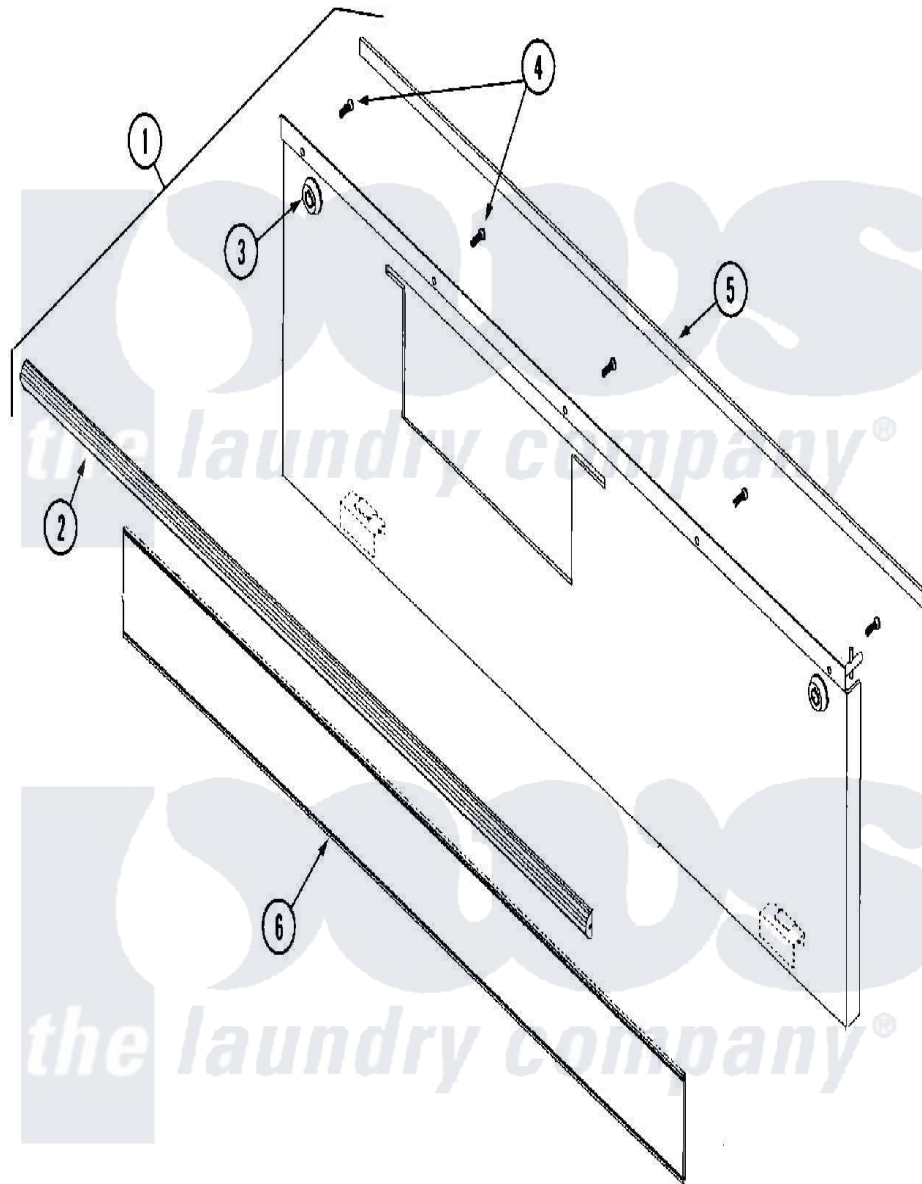

# Maytag MLG32PDAWW 06 - LINT DOOR ASSEMBLY

Maytag [Commercial Maytag MLG32PDAWW Dryer Parts](#) Parts Diagram 06 - LINT DOOR ASSEMBLY  
 Click on the part number to view part

Item	Original Part Number	Replaced By	Status	Part Description
000	W10124350		Not Available	ORDER PARTS FROM AMERICAN DRYER CORP AT 508-678-9000
001	A816135	<a href="#">816135</a>		435 Low Po
"	A850781	<a href="#">850781</a>		320-330-43
"	A881979	<a href="#">W10148543</a>		White ADG-
"	A881983	<a href="#">W10148547</a>		White Ad-4
"	A881984	<a href="#">881984</a>		Beige Ad-4
"	A882198	<a href="#">882198</a>		435B Bisqu
002	A180224	<a href="#">180224</a>		435 Control L
003	A160040	<a href="#">160040</a>		Dp Control
"	A160140	<a href="#">160140</a>		Key Only F
004	A150201	<a href="#">150201</a>		10-32 X 1
005	A117602		Not Available	TAPE, NOISE SUPPRESSOR
"	A117603	<a href="#">117603</a>		1 8 X 9 1
"	A117604	<a href="#">117604</a>		1 8 Thk X
006	A117516	<a href="#">117516</a>		1 32 X 1 2

"	A121513	<a href="#">W10146709</a>	Microplast
"	A180229	<a href="#">180229</a>	435 Kick T
"	<a href="#">A322844</a>		Trim, Kick