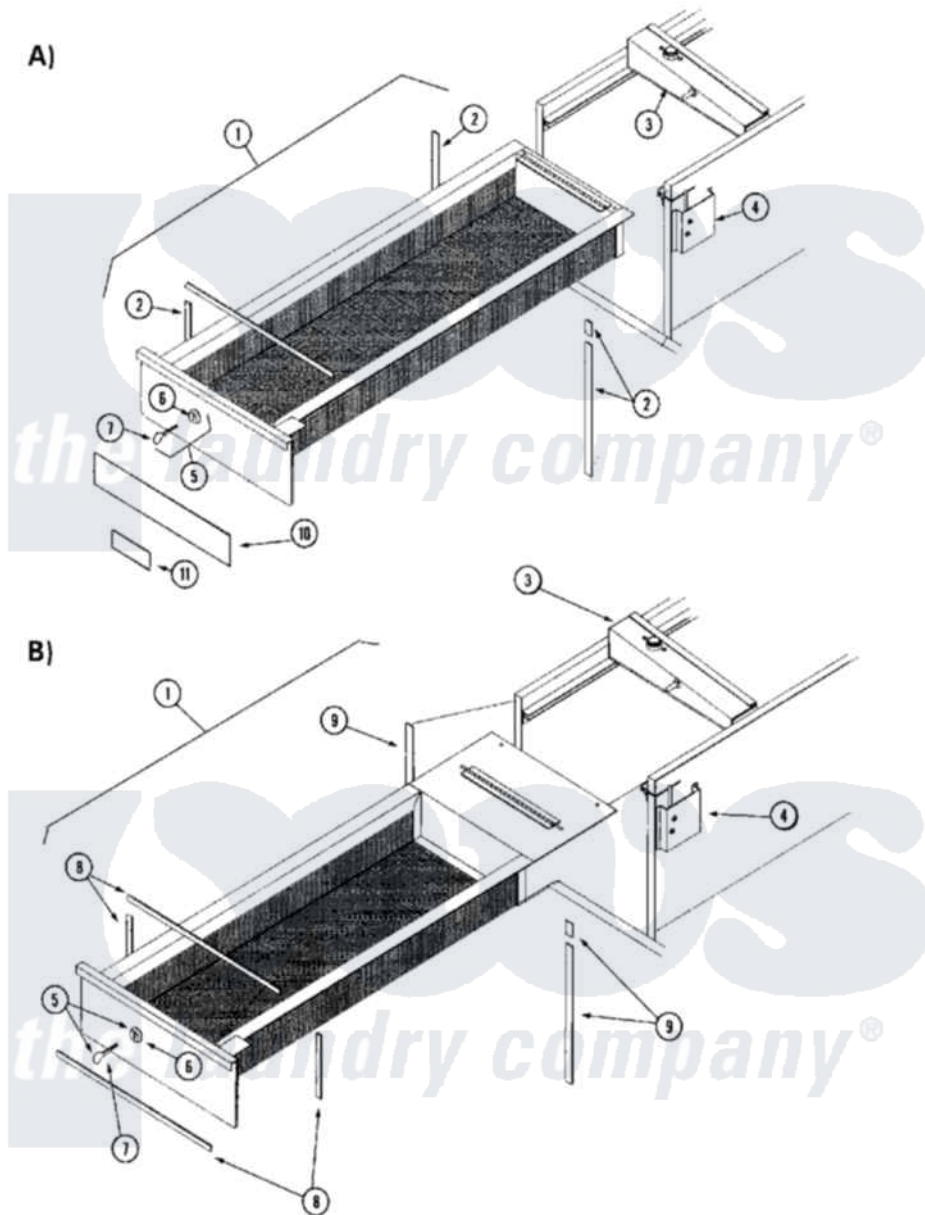

# Maytag MLG32PDAWW 07 - LINT DRAWER ASSEMBLY

Maytag [Commercial Maytag MLG32PDAWW Dryer Parts](#) Parts Diagram 07 - LINT DRAWER ASSEMBLY  
 Click on the part number to view part

Item	Original Part Number	Replaced By	Status	Part Description
000	W10124350		Not Available	ORDER PARTS FROM AMERICAN DRYER CORP AT 508-678-9000
001	A815842	<a href="#">815842</a>		Ad-436 Lin
"	A881983	<a href="#">W10148547</a>		White Ad-4
"	A881984	<a href="#">881984</a>		Beige Ad-4
"	A882086	<a href="#">W10148600</a>		435 Lint D
"	A882087	<a href="#">W10148601</a>		435 Lint D
"	A882195	<a href="#">882195</a>		435B Bisqu
"	A882196	<a href="#">W10148635</a>		435B White
002	A117600		Not Available	TAPE, NOISE SUPPRESSOR (SOLD IN FEET)
003	A311505	<a href="#">W10146809</a>		Ad-435 Sen
004	A304039	<a href="#">W10149332</a>		320 Lint S
005	A160039	<a href="#">883978</a>		4451 LINT
006	A160034	<a href="#">160034</a>		1 3 8 X 3
007	A160140	<a href="#">160140</a>		Key Only F

008	A117604	<a href="#">117604</a>	1 8 Thk X
009	A117605	<a href="#">117605</a>	1 4thk X 3
010	<a href="#">A114074</a>		LABEL (OPERATING INSTRUCTIONS)
"	<a href="#">A114526</a>		LABEL, OPERATING INST / WHT
"	<a href="#">A114527</a>		LABEL, OPERATING INST / BSQ
011	<a href="#">A112280</a>		LABEL (CLEAN LINT SCREEN)