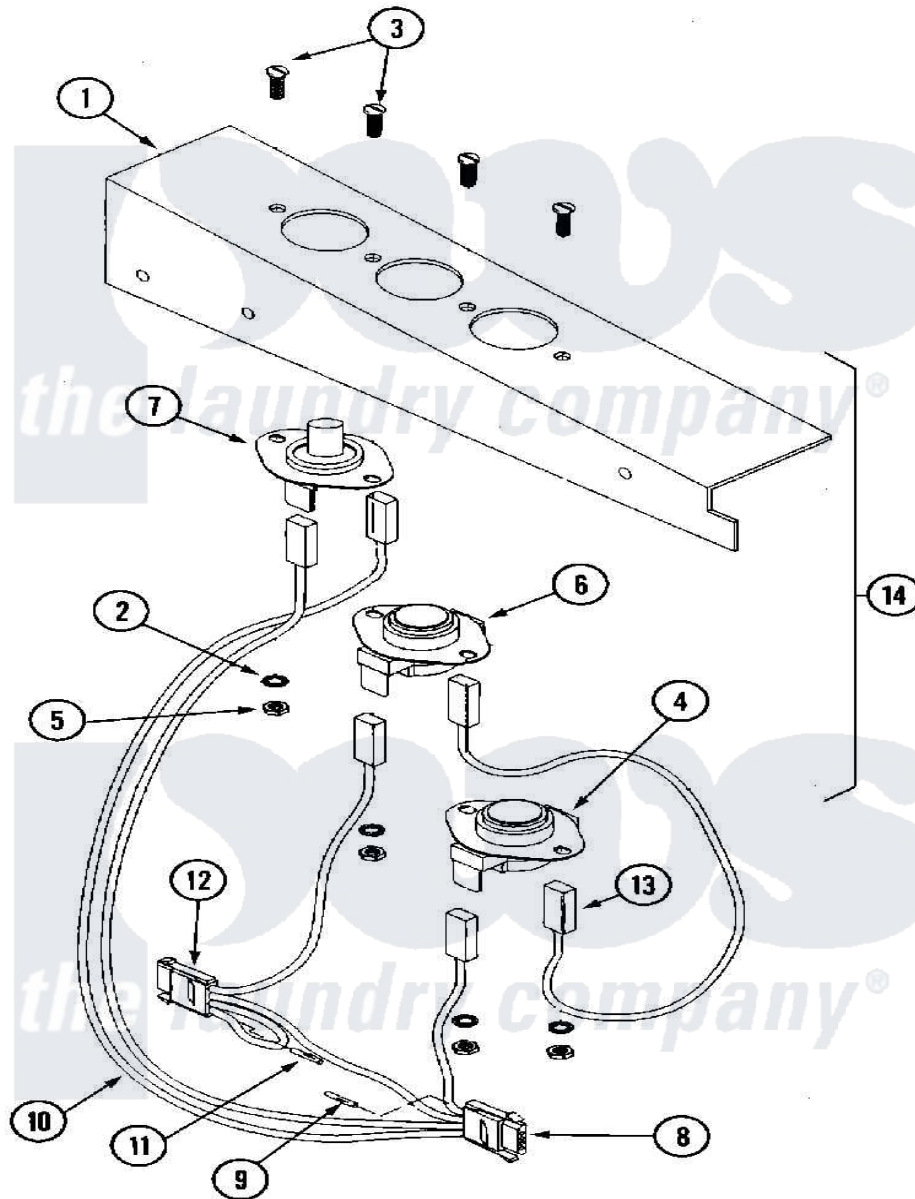

**Maytag MLG32PDAWW 08 - TEMP. SENSOR BRKT. ASSEMBLY
(MLG32PDAWx)**

Maytag [Commercial Maytag MLG32PDAWW Dryer Parts](#) Parts Diagram 08 - TEMP. SENSOR BRKT. ASSEMBLY
(MLG32PDAWx)

[Click on the part number to view part](#)

Item	Original Part Number	Replaced By	Status	Part Description
000	W10124350		Not Available	ORDER PARTS FROM AMERICAN DRYER CORP AT 508-678-9000
001	A311505	W10146809		Ad-435 Sen
002	A153010	153010		6 Internal
003	A150005	150005		6-32 X 1 4
004	A130111	W10146728		L130 Tod3
"	A883227	W10148855		435 436 Re
005	A152000	152000		6-32 HEX N
006	A130116	W10149308		Maytag L14
007	A130115		Not Available	THERMISTOR
008	A122604	W10146714		4 Pin Cmnl
009	A122700	122700		MNL Pin S
010	A821987	821987		ADG-435 To
"	A821988	821988		ADG-435 BO

011	A122700	122700	MNL Pin S
012	A122604	W10146714	4 Pin Cmnl
013	A122636	122636	250 Ultra-
014	A881970	W10148538	ADG-435 SE
"	A882107	W10148611	ADG-435 SE