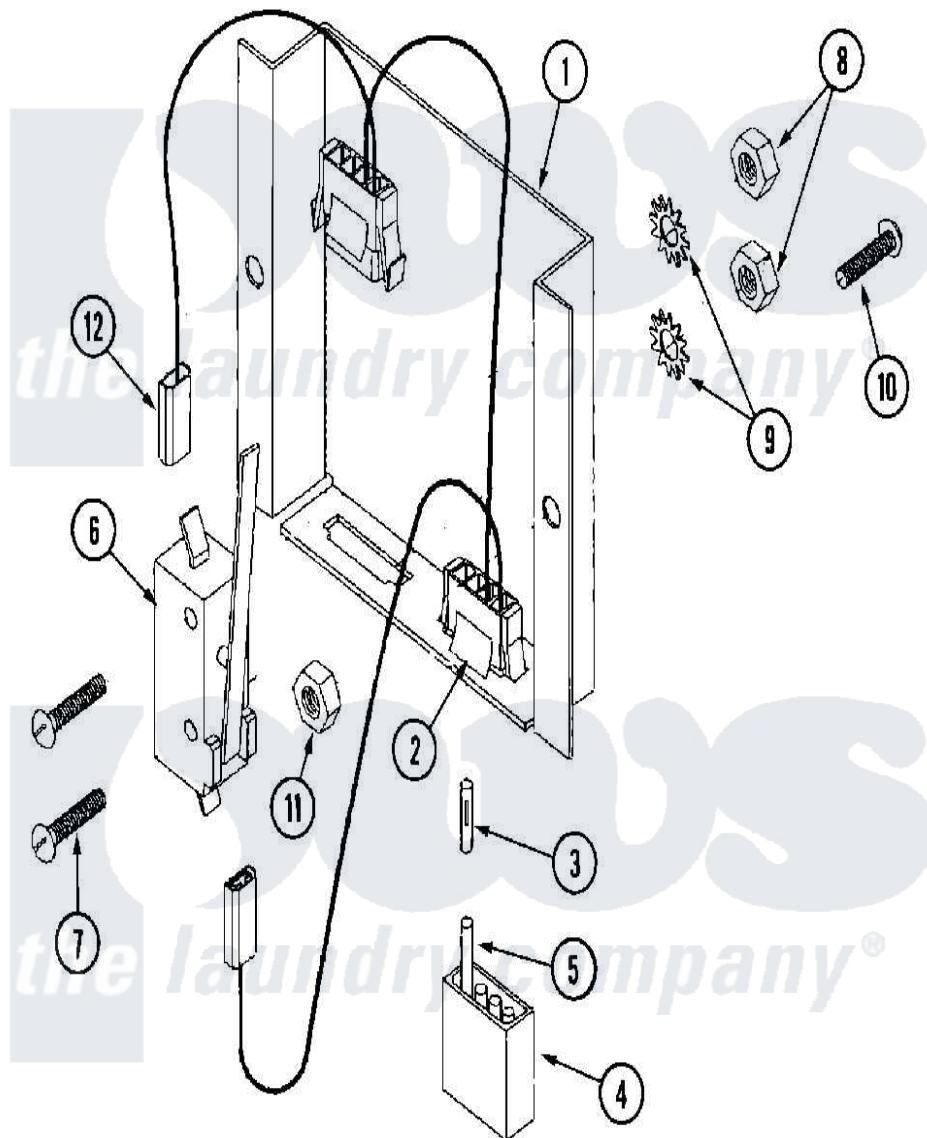

Maytag MLG32PDAWW 09 - LINT DRAWER SWITCH ASSEMBLY (MLG32PDAWx)

Maytag [Commercial Maytag MLG32PDAWW Dryer Parts](#) Parts Diagram 09 - LINT DRAWER SWITCH ASSEMBLY
(MLG32PDAWx)

[Click on the part number to view part](#)

Item	Original Part Number	Replaced By	Status	Part Description
000	W10124350		Not Available	ORDER PARTS FROM AMERICAN DRYER CORP AT 508-678-9000
001	A304039	W10149332		320 Lint S
002	A122605	122605		4 Pin Cmnl
003	A122701	122701		MNL Socket
004	A122604	W10146714		4 Pin Cmnl
005	A122700	122700		MNL Pin S
006	A136992	W10146740		Lint Drawer
007	A150002	150002		6-32 X 1
008	A152000	152000		6-32 HEX N
009	A153010	153010		6 Internal
010	A150001	150001		6-32 X 1 2
011	A152013	152013		6-32 Hex N
012	A121028	121028		1 4 X.032