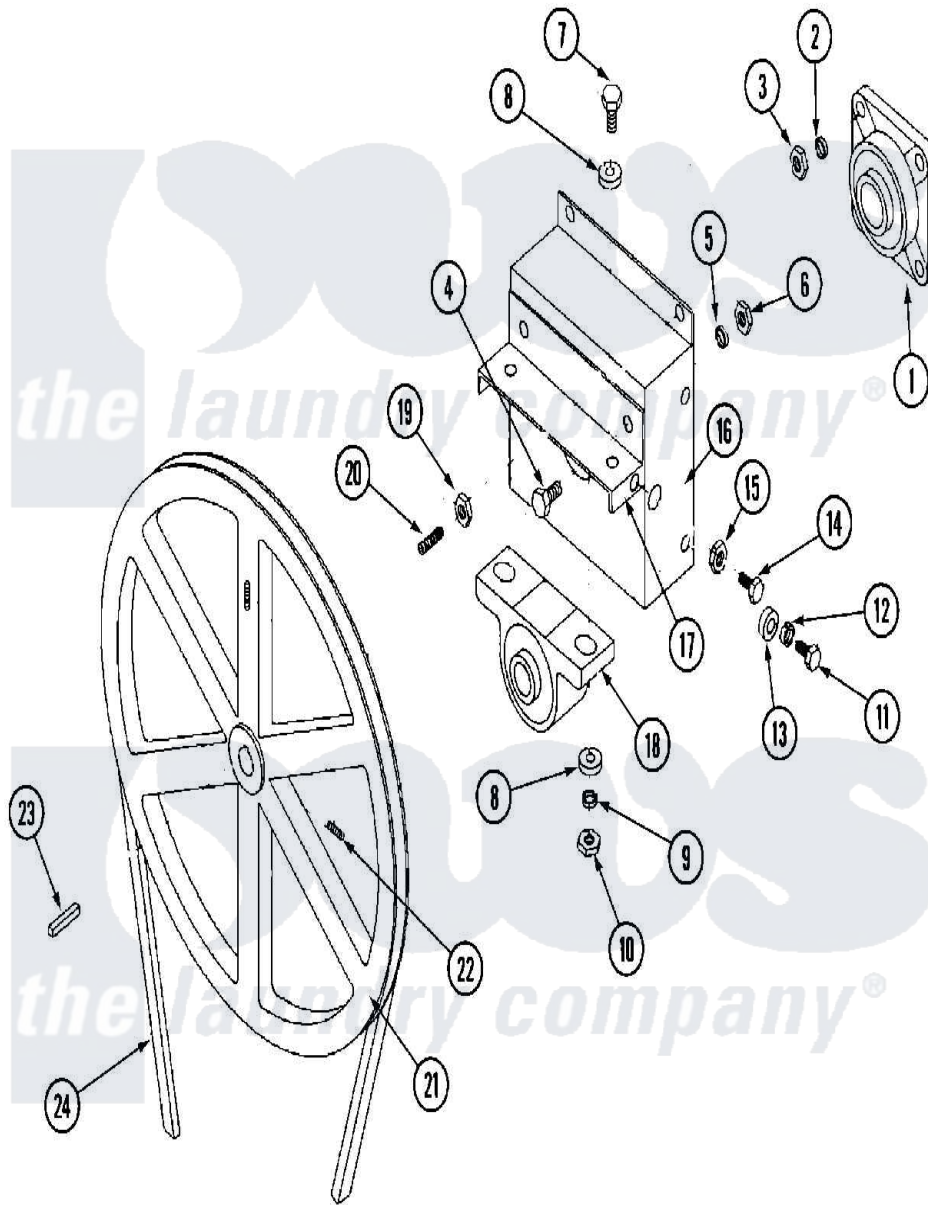

**Maytag MLG32PDAWW 11 - TUMBLER BEARING ASSEMBLY
(MLG32PDAWx)**

Maytag [Commercial Maytag MLG32PDAWW Dryer Parts](#) Parts Diagram 11 - TUMBLER BEARING ASSEMBLY (MLG32PDAWx)

[Click on the part number to view part](#)

Item	Original Part Number	Replaced By	Status	Part Description
000	W10124350		Not Available	ORDER PARTS FROM AMERICAN DRYER CORP AT 508-678-9000
001	A880203	880203		1 3/8 Fla
002	A153005	153005		3/8 Split
003	A152005	152005		3/8-16 Hex
004	A150508	150508		3/8-16 X 3
005	A153005	153005		3/8 Split
006	A152005	152005		3/8-16 Hex
007	A150600	150600		3/8-16 X 1
008	A153004	153004		3/8 X 1
009	A153005	153005		3/8 Split
010	A152005	152005		3/8-16 Hex
011	A150501	150501		5/16-18 X
012	A153002	8182939		Washer, Lock

013	A153001	153001		5 16 Flat
014	A150621	150621		5 16-18 X
015	A152004	8182933		Nut, Hex
016	A801101	W10147075		1-3 8 Bea
"	A801103	801103		Bearing BO
"	A801105	W10147077		1 Pc. 1 3
017	A801104	801104		Pillow Blo
018	A880202	W10147978		1 3 8 Pil
019	A152004	8182933		Nut, Hex
020	A150610	150610		5 16-18 X
021	A101100		Not Available	PULLEY, 18`` (NON-REVERSING)
022	A154301	154301		5 16-18 X
023	A100713	100713		1 4 X 1 4
024	A100100	W10146547		5I-660 V-B