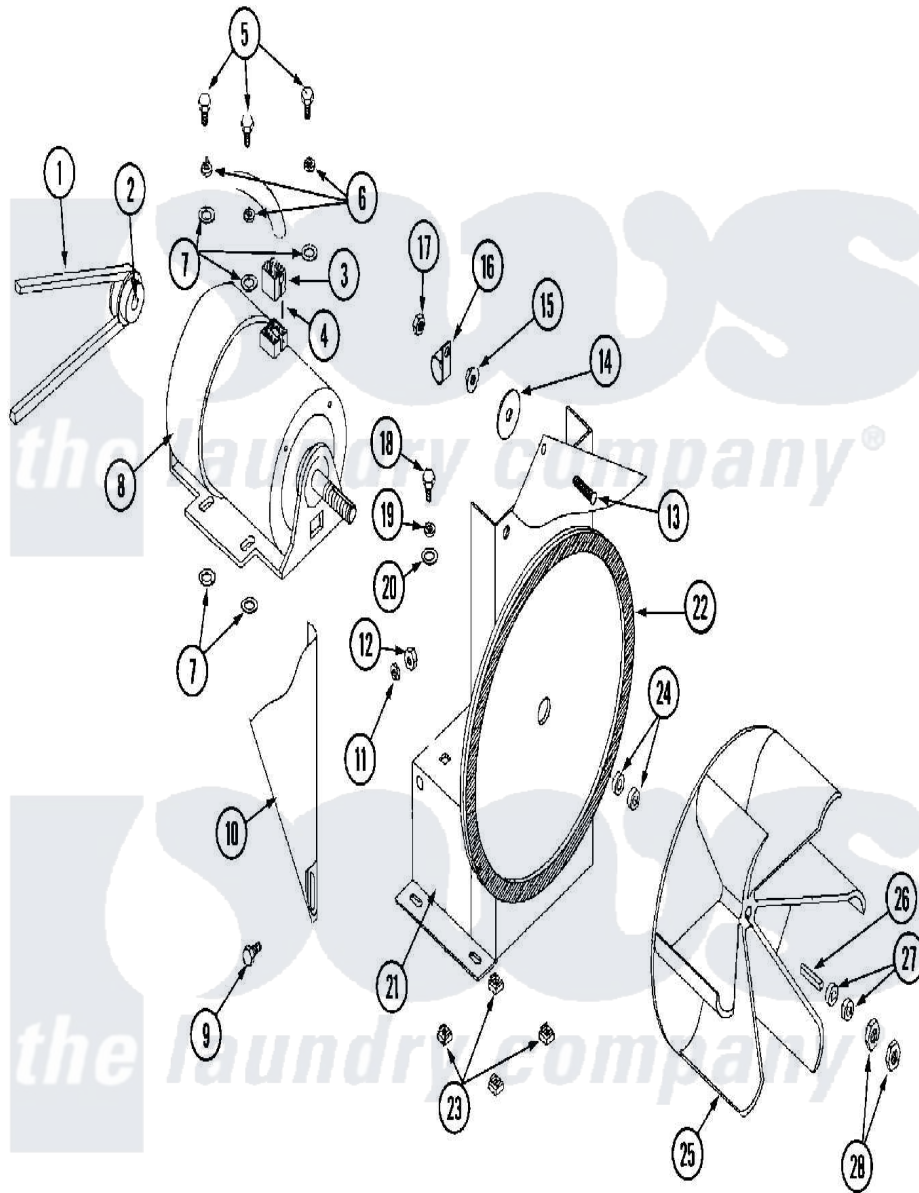

Maytag MLG32PDAWW 14 - MOTOR AND MOUNT ASSEMBLY

Maytag [Commercial Maytag MLG32PDAWW Dryer Parts](#) Parts Diagram 14 - MOTOR AND MOUNT ASSEMBLY
 Click on the part number to view part

Item	Original Part Number	Replaced By	Status	Part Description
000	W10124350		Not Available	ORDER PARTS FROM AMERICAN DRYER CORP AT 508-678-9000
001	A100144	W10146577		41420 V be
002	A101131	W10146633		2.25 OD X
003	A137030	137030		8 Pin Cmnl
004	A122701	122701		MNL Socket
"	A122801	W10146716		Mate-N-Loc
005	A150501	150501		5 16-18 X
006	A153002	8182939		Washer, Lock
007	A153001	153001		5 16 Flat
008	A100065			MOTOR W/PLUG (1/2 HP 100-230V. 60HZ, 10
"	A181949	W10146775		1 2HP 100-
009	A150111	150111		1 4-20 X 1
010	A311403	311403		Tumbler be
"	A311551	311551		Clip For Door Harness

011	A153007	153007		1 4 Split
012	A152002	152002		1 4-20 Hex
013	A153525	153525		1 4-20 X 1
014	A153003	153003		3 8 X 1 1
"	A153005	153005		3 8 Split
015	A152014	152014		1 4-20 Ser
016	A121490	121490		1 2 White
017	A152002	152002		1 4-20 Hex
018	A150501	150501		5 16-18 X
019	A153002	8182939		Washer, Lock
020	A153001	153001		5 16 Flat
021	A850019	W10147655		215 430 MO
"	A882191		Not Available	SUPPORT, MOTOR MOUNTING
022	A117600		Not Available	TAPE, NOISE SUPPRESSOR (SOLD IN FEET)
023	A154000	154000		5 16-18 TI
024	A153050	153050		1 2 X 1 1
025	A100604	W10146628		12 1 2 Im
026	A100702	100702		1 8 X 1 8
027	A153050	153050		1 2 X 1 1
028	A152006	W10146766		1 2-20 LH