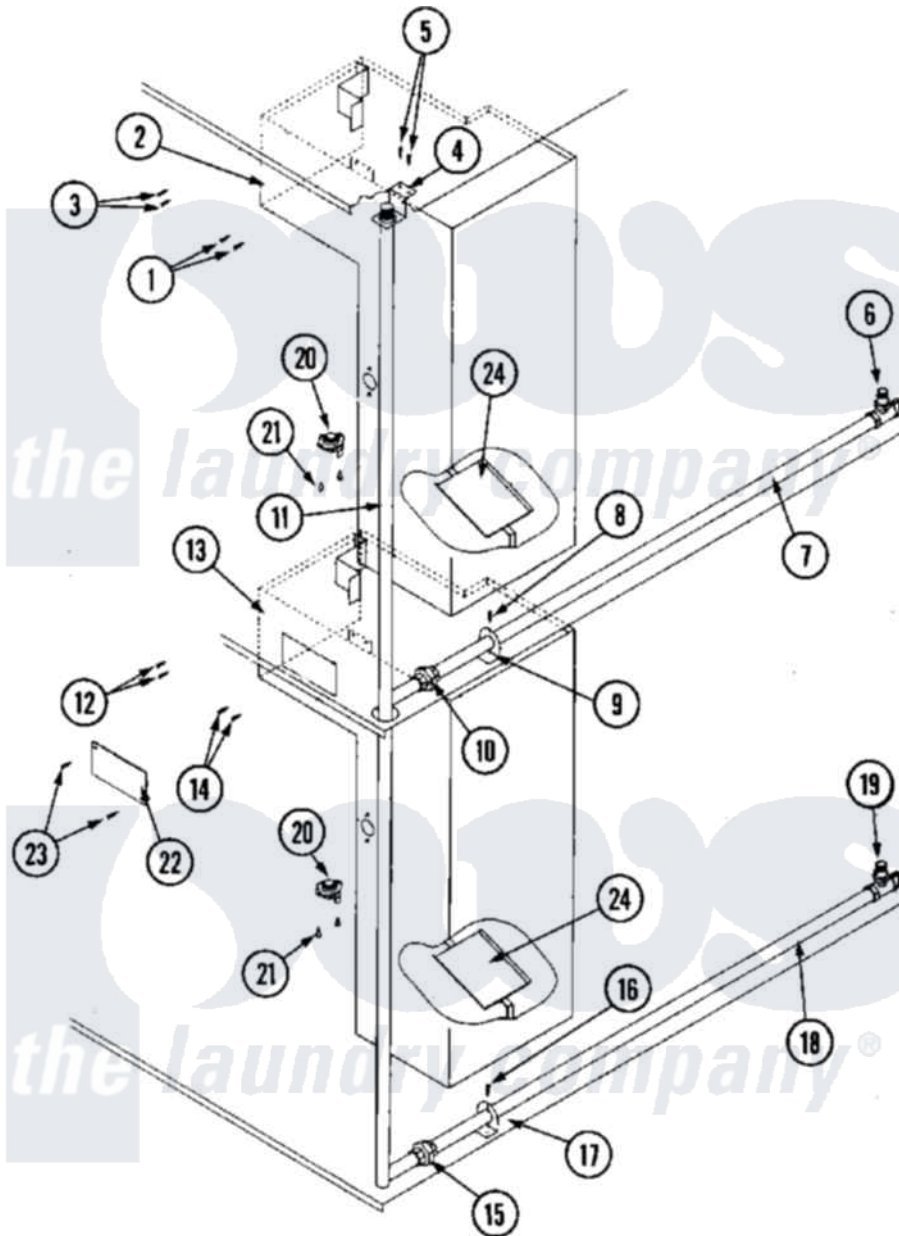

# Maytag MLG32PDAWW 15 - BURNER BOX/PIPING ASSEMBLY

Maytag Commercial Maytag MLG32PDAWW Dryer Parts Parts Diagram 15 - BURNER BOX/PIPING ASSEMBLY  
 Click on the part number to view part

Item	Original Part Number	Replaced By	Status	Part Description
000	W10124350		Not Available	ORDER PARTS FROM AMERICAN DRYER CORP AT 508-678-9000
001	A150301	<a href="#">150301</a>		8-18 X 7
002	A880121	<a href="#">W10147954</a>		430 Burner
"	A882231	<a href="#">W10148650</a>		435 B Burn
003	A150301	<a href="#">150301</a>		8-18 X 7
004	A318702	<a href="#">318702</a>		230 530 To
005	A150300	<a href="#">5307527001</a>		Switch
006	A881367	<a href="#">W10148314</a>		1 2 Un
007	A142823	<a href="#">142823</a>		1 2 X 40 B
008	A150300	<a href="#">5307527001</a>		Switch
009	A318700	<a href="#">W10146865</a>		SM Burner
010	A142600	<a href="#">142600</a>		1 2 Black
011	A141237	<a href="#">141237</a>		430 Inlet
012	A150301	<a href="#">150301</a>		8-18 X 7
013	A880121	<a href="#">W10147954</a>		430 Burner

"	A882231	<a href="#">W10148650</a>	435 B Burn
014	A150301	<a href="#">150301</a>	8-18 X 7
015	A142600	<a href="#">142600</a>	1 2 Black
016	A150300	<a href="#">5307527001</a>	Switch
017	A318700	<a href="#">W10146865</a>	SM Burner
018	A142823	<a href="#">142823</a>	1 2 X 40 B
019	A881367	<a href="#">W10148314</a>	1 2 Un
020	A130403	Not Available	HI-LIMIT (330 DEG. ONLY)
021	A150300	<a href="#">5307527001</a>	Switch
022	A318065	<a href="#">318065</a>	320 330 43
023	A150300	<a href="#">5307527001</a>	Switch
024	A318099	<a href="#">318099</a>	Ad-435 Spr
"	A850912	<a href="#">850912</a>	320 330 43
025	A130107	<a href="#">W10146727</a>	L160 Tod3