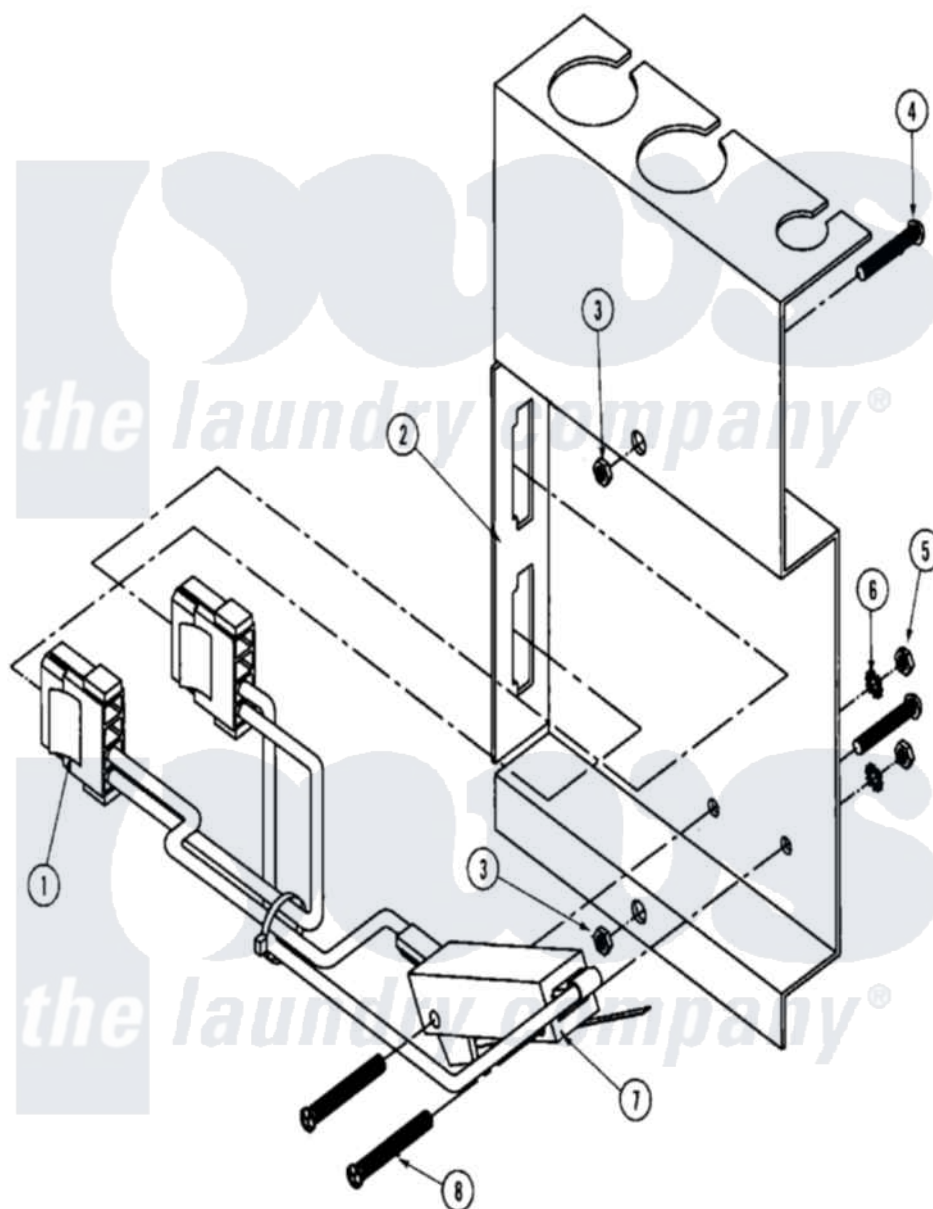

# Maytag MLG32PDAWW 23 - LINT DRAWER SWITCH ASSEMBLY (MLG32PDBWx)

Maytag [Commercial Maytag MLG32PDAWW Dryer Parts](#) Parts Diagram 23 - LINT DRAWER SWITCH ASSEMBLY  
(MLG32PDBWx)

[Click on the part number to view part](#)

Item	Original Part Number	Replaced By	Status	Part Description
000	W10124350		Not Available	ORDER PARTS FROM AMERICAN DRYER CORP AT 508-678-9000
001	A882187	<a href="#">882187</a>		435B Botto
"	A882188	<a href="#">882188</a>		435B Top L
002	A882185	<a href="#">882185</a>		435B Top L
"	A882189	<a href="#">W10148631</a>		ADG-435B B
003	A152013	<a href="#">152013</a>		6-32 Hex N
004	A150001	<a href="#">150001</a>		6-32 X 1 2
005	A152000	<a href="#">152000</a>		6-32 HEX N
006	A153010	<a href="#">153010</a>		6 Internal
007	A136992	<a href="#">W10146740</a>		Lint Drawer
008	A150002	<a href="#">150002</a>		6-32 X 1