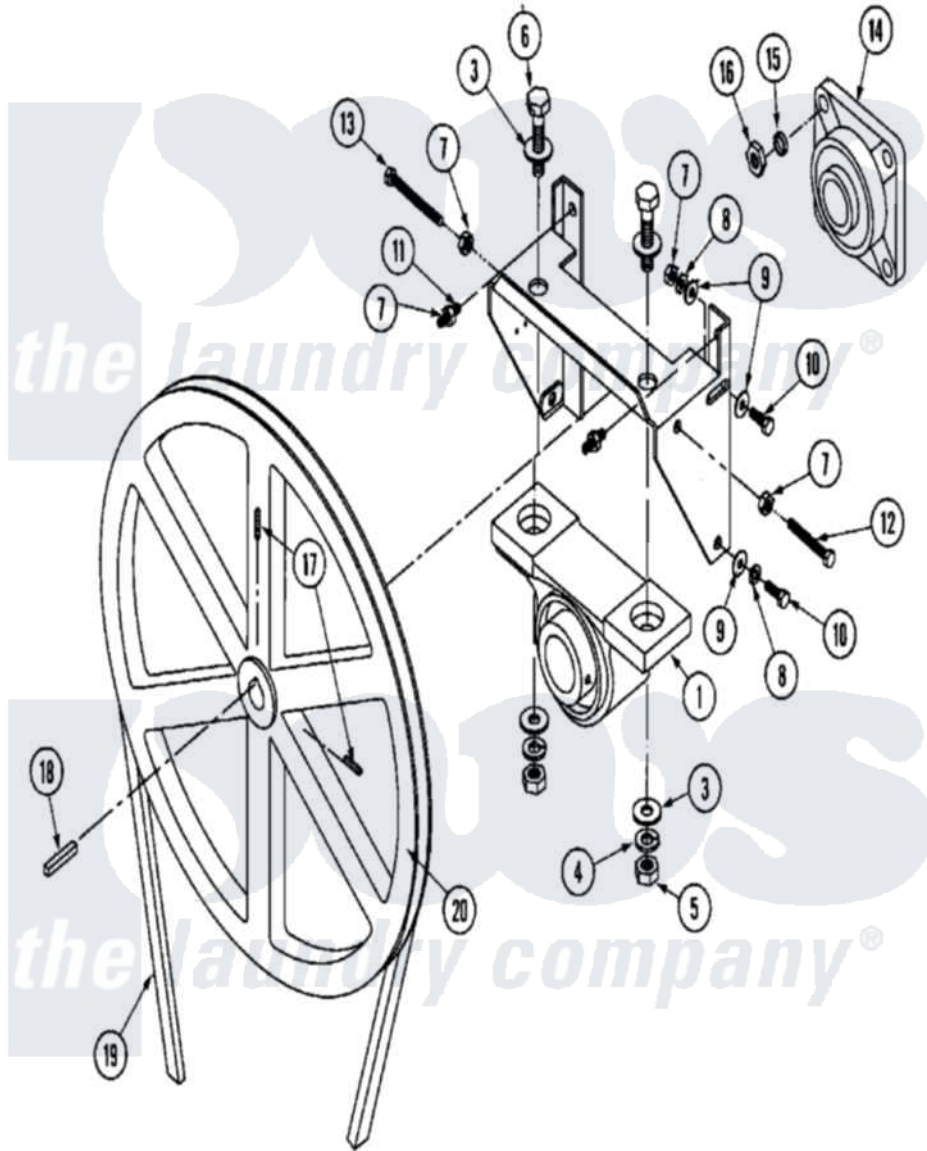

**Maytag MLG32PDAWW 25 - TUMBLER BEARING ASSEMBLY
(MLG32PDBWx)**

Maytag [Commercial Maytag MLG32PDAWW Dryer Parts](#) Parts Diagram 25 - TUMBLER BEARING ASSEMBLY (MLG32PDBWx)

[Click on the part number to view part](#)

Item	Original Part Number	Replaced By	Status	Part Description
000	W10124350		Not Available	ORDER PARTS FROM AMERICAN DRYER CORP AT 508-678-9000
001	A882250	W10148660		435B Tumbler
"	A882251	W10148661		435B Tumbler
002	A880202	W10147978		1 3/8 Pil
003	A153004	153004		3/8 X 1
004	A153005	153005		3/8 Split
005	A152005	152005		3/8-16 Hex
006	A150600	150600		3/8-16 X 1
007	A152004	8182933		Nut, Hex
008	A153002	8182939		Washer, Lock
009	A153001	153001		5/16 Flat
010	A150621	150621		5/16-18 X
011	A150610	150610		5/16-18 X

012	A150509	150509	5 16-18 X
013	A150613	150613	5 16-18 X
014	A880203	880203	1 3 8 Fla
015	A153005	153005	3 8 Split
016	A152005	152005	3 8-16 Hex
017	A154301	154301	5 16-18 X
018	A100713	100713	1 4 X 1 4
019	A100100	W10146547	5I-660 V-B
020	A101100	Not Available	PULLEY, 18" (NON-REVERSING)