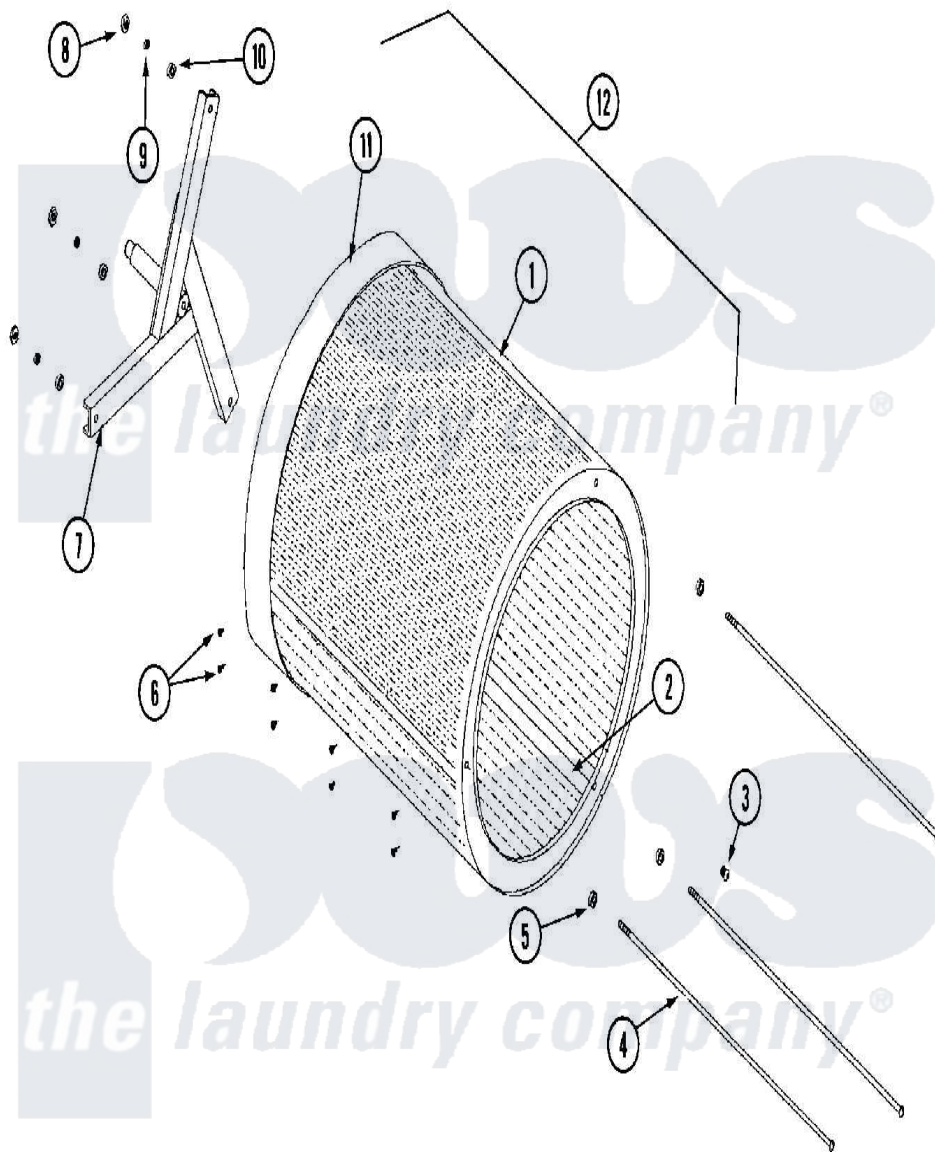

# Maytag MLG32PDBWA 10 - TUMBLER AND SUPPORT ASSEMBLY

Maytag [Commercial Maytag MLG32PDBWA Dryer Parts](#) Parts Diagram 10 - TUMBLER AND SUPPORT ASSEMBLY  
 Click on the part number to view part

Item	Original Part Number	Replaced By	Status	Part Description
000	W10124350		Not Available	ORDER PARTS FROM AMERICAN DRYER CORP AT 508-678-9000
001	A800722	<a href="#">800722</a>		330 430 Tb
"	A882192	<a href="#">W10148632</a>		435B Tumbler
002	A301315	<a href="#">W10146782</a>		285 330 23
"	A301316	<a href="#">301316</a>		330 285 23
003	A150518	<a href="#">150518</a>		5 16-18 X
004	A100915	<a href="#">100915</a>		3 8-16 X 3
"	A882050	<a href="#">W10148581</a>		31 Tierod
005	A153001	<a href="#">153001</a>		5 16 Flat
"	A153004	<a href="#">153004</a>		3 8 X 1
006	A150309	<a href="#">W10146761</a>		10-16 X 1
007	A850064	<a href="#">850064</a>		Ad-430 Tumbler
008	A152004	<a href="#">8182933</a>		Nut, Hex
"	A152005	<a href="#">152005</a>		3 8-16 Hex
009	A153002	<a href="#">8182939</a>		Washer, Lock

"	A153005	<a href="#">153005</a>	3 8 Split
010	A153001	<a href="#">153001</a>	5 16 Flat
"	A153004	<a href="#">153004</a>	3 8 X 1
011	A116003	<a href="#">116003</a>	Felt Seal
"	A401010	<a href="#">401010</a>	3M 847 CO
012	A800797	<a href="#">800797</a>	435 Tumbler
"	A882180	<a href="#">W10148626</a>	435B Tumbler