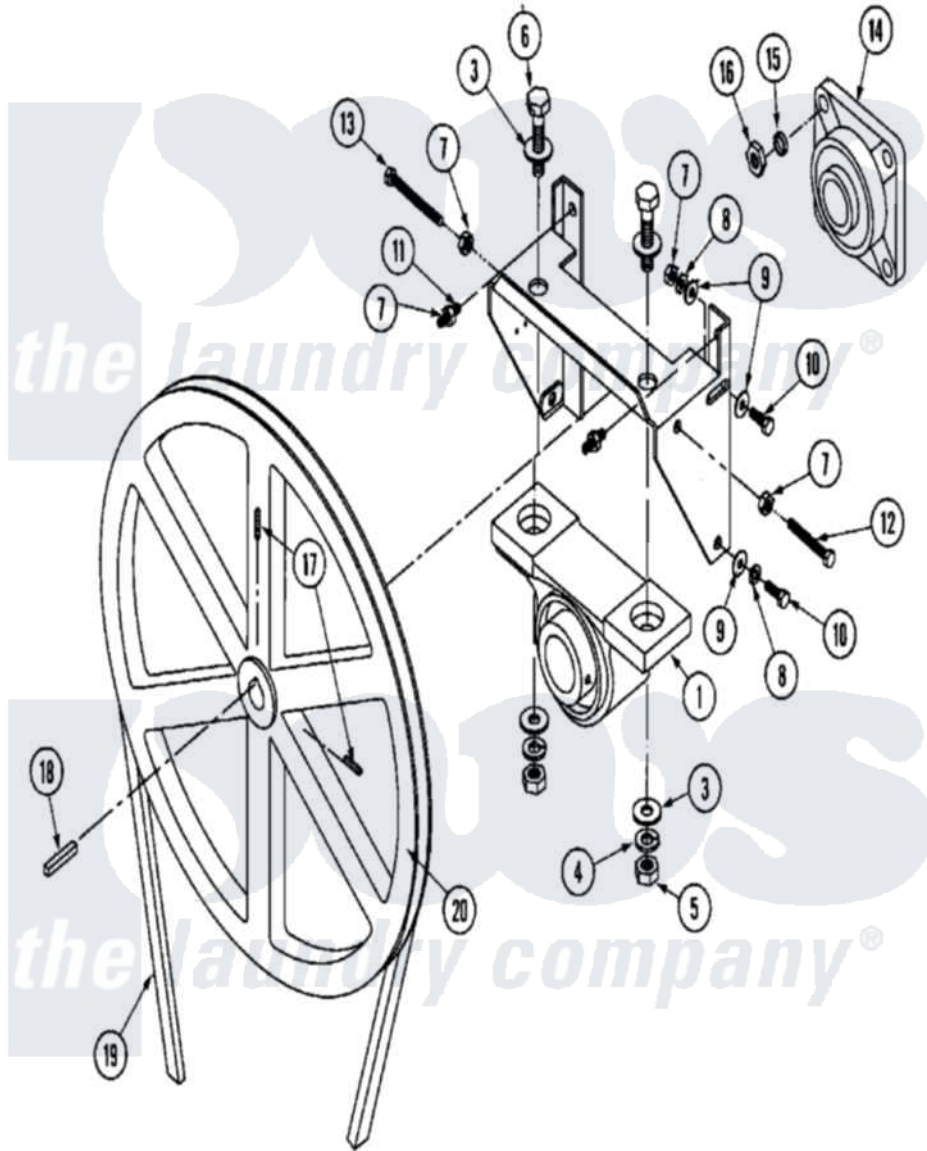

**Maytag MLG32PDBWQ 23 - TUMBLER BEARING ASSEMBLY  
(MLG32PDBWx)**

Maytag [Commercial Maytag MLG32PDBWQ Dryer Parts](#) Parts Diagram 23 - TUMBLER BEARING ASSEMBLY  
(MLG32PDBWx)

[Click on the part number to view part](#)

| Item | Original Part Number | Replaced By               | Status        | Part Description                                     |
|------|----------------------|---------------------------|---------------|--|
| 000  | W10124350            |                           | Not Available | ORDER PARTS FROM AMERICAN DRYER CORP AT 508-678-9000 |
| 001  | A882250              | <a href="#">W10148660</a> |               | 435B Tumbler   |
| "    | A882251              | <a href="#">W10148661</a> |               | 435B Tumbler   |
| 002  | A880202              | <a href="#">W10147978</a> |               | 1 3/8 Pin  |
| 003  | A153004              | <a href="#">153004</a>    |               | 3/8 X 1  |
| 004  | A153005              | <a href="#">153005</a>    |               | 3/8 Split  |
| 005  | A152005              | <a href="#">152005</a>    |               | 3/8-16 Hex   |
| 006  | A150600              | <a href="#">150600</a>    |               | 3/8-16 X 1   |
| 007  | A152004              | <a href="#">8182933</a>   |               | Nut, Hex   |
| 008  | A153002              | <a href="#">8182939</a>   |               | Washer, Lock   |
| 009  | A153001              | <a href="#">153001</a>    |               | 5/16 Flat  |
| 010  | A150621              | <a href="#">150621</a>    |               | 5/16-18 X  |
| 011  | A150610              | <a href="#">150610</a>    |               | 5/16-18 X  |