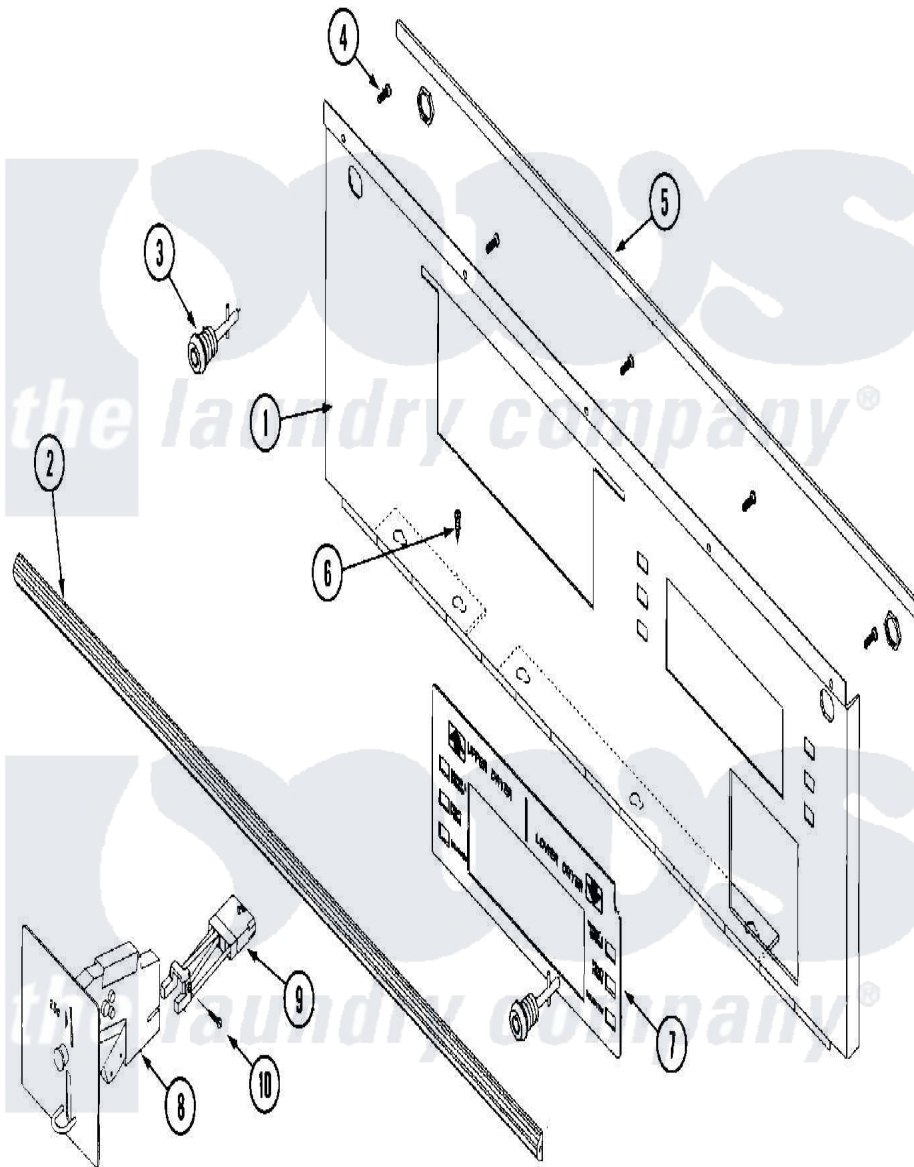

Maytag MLG32PDBWW 01 - CONTROL DOOR ASSEMBLY

Maytag [Commercial Maytag MLG32PDBWW Dryer Parts](#) Parts Diagram 01 - CONTROL DOOR ASSEMBLY
 Click on the part number to view part

Item	Original Part Number	Replaced By	Status	Part Description
000	W10124350		Not Available	ORDER PARTS FROM AMERICAN DRYER CORP AT 508-678-9000
001	A311576			Control Door, Lower
"	A816127	W10147147		435-Hinged
"	A881977	W10148541		White ADG-
"	A881978	W10148542		Beige ADG-
"	A882181	W10148627		Bisque ADG
002	A180224	180224		435 Control L
003	A160040	160040		Dp Control
004	A150201	150201		10-32 X 1
005	A117605	117605		1 4thk X 3
006	A150301	150301		8-18 X 7
007	A114075			LABEL, DISPLAY (MAYTAG)
"	A114524	114524		435ii 436
"	A114525	114542		Maytag Key
008	A881935	W10148529		435 Hanke

009	A125157	Not Available	SWITCH, OPTIC (HANKE)
"	A125171	125171	Hanke .25
010	A150002	150002	6-32 X 1
011	A311581	W10146816	Ad-436d BO
012	A114522	114522	Maytag 435
"	A114523	114540	Maytag Log
013	A801093	801093	436d Top C