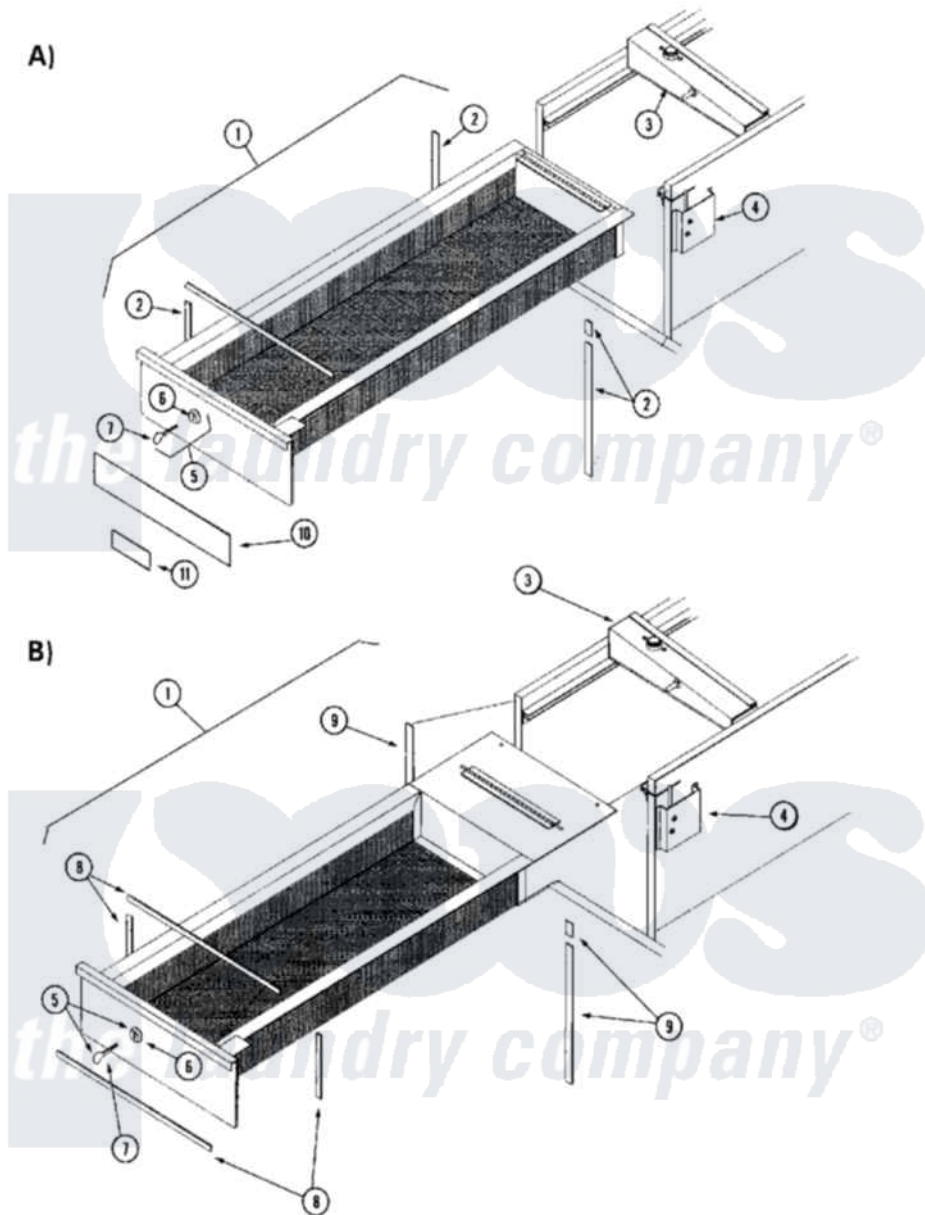

# Maytag MLG32PDBWW 07 - LINT DRAWER ASSEMBLY

Maytag [Commercial Maytag MLG32PDBWW Dryer Parts](#) Parts Diagram 07 - LINT DRAWER ASSEMBLY  
 Click on the part number to view part

Item	Original Part Number	Replaced By	Status	Part Description
000	W10124350		Not Available	ORDER PARTS FROM AMERICAN DRYER CORP AT 508-678-9000
001	A815842	<a href="#">815842</a>		Ad-436 Lin
"	A881983	<a href="#">W10148547</a>		White Ad-4
"	A881984	<a href="#">881984</a>		Beige Ad-4
"	A882086	<a href="#">W10148600</a>		435 Lint D
"	A882087	<a href="#">W10148601</a>		435 Lint D
"	A882195	<a href="#">882195</a>		435B Bisqu
"	A882196	<a href="#">W10148635</a>		435B White
002	A117600		Not Available	TAPE, NOISE SUPPRESSOR (SOLD IN FEET)
003	A311505	<a href="#">W10146809</a>		Ad-435 Sen
004	A304039	<a href="#">W10149332</a>		320 Lint S
005	A160039	<a href="#">883978</a>		4451 LINT
006	A160034	<a href="#">160034</a>		1 3 8 X 3
007	A160140	<a href="#">160140</a>		Key Only F

008	A117604	<a href="#">117604</a>	1 8 Thk X
009	A117605	<a href="#">117605</a>	1 4thk X 3
010	<a href="#">A114074</a>		LABEL (OPERATING INSTRUCTIONS)
"	<a href="#">A114526</a>		LABEL, OPERATING INST / WHT
"	<a href="#">A114527</a>		LABEL, OPERATING INST / BSQ
011	<a href="#">A112280</a>		LABEL (CLEAN LINT SCREEN)