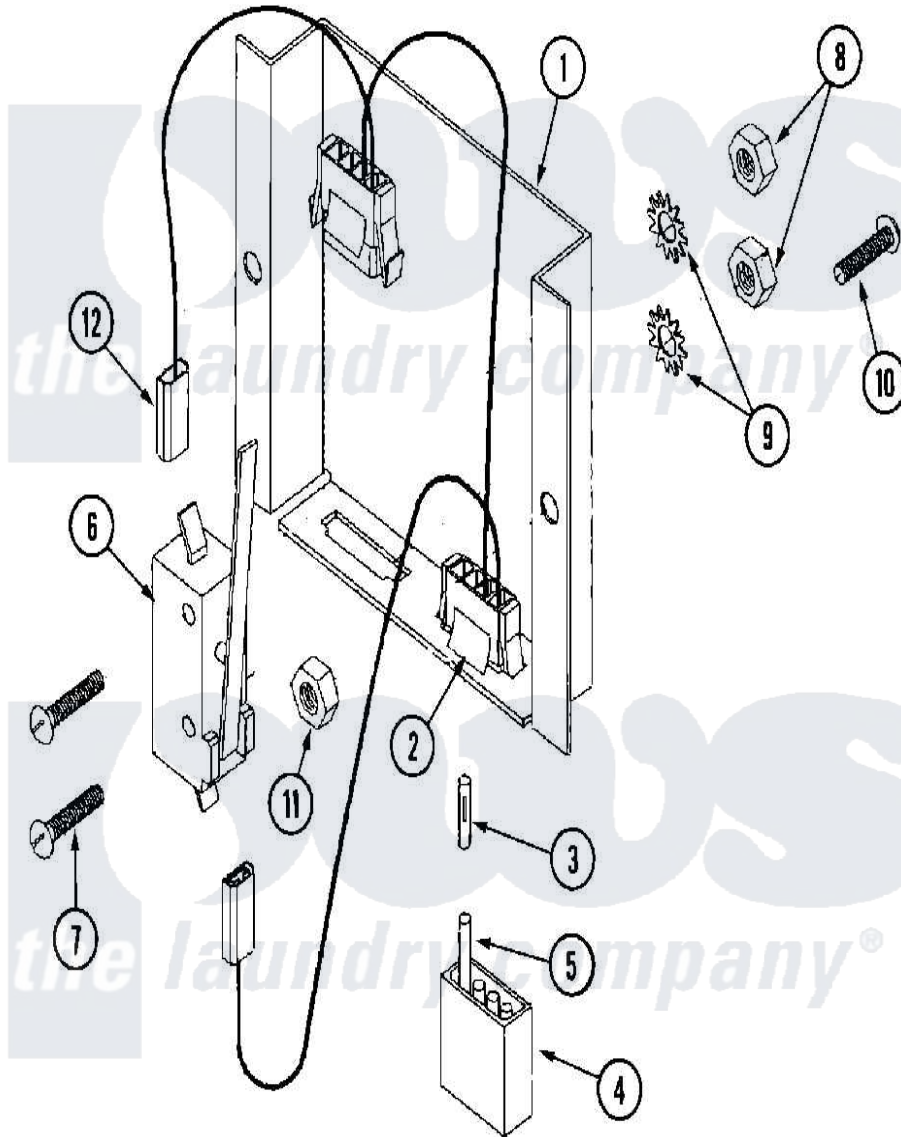

**Maytag MLG32PDBWW 08 - LINT DRAWER SWITCH ASSEMBLY
(MLG32PDAWx)**

Maytag [Commercial Maytag MLG32PDBWW Dryer Parts](#) Parts Diagram 08 - LINT DRAWER SWITCH ASSEMBLY (MLG32PDAWx)

[Click on the part number to view part](#)

Item	Original Part Number	Replaced By	Status	Part Description
000	W10124350		Not Available	ORDER PARTS FROM AMERICAN DRYER CORP AT 508-678-9000
001	A304039	W10149332		320 Lint S
002	A122605	122605		4 Pin Cmnl
003	A122701	122701		MNL Socket
004	A122604	W10146714		4 Pin Cmnl
005	A122700	122700		MNL Pin S
006	A136992	W10146740		Lint Drawer
007	A150002	150002		6-32 X 1
008	A152000	152000		6-32 HEX N
009	A153010	153010		6 Internal
010	A150001	150001		6-32 X 1 2
011	A152013	152013		6-32 Hex N
012	A121028	121028		1 4 X.032