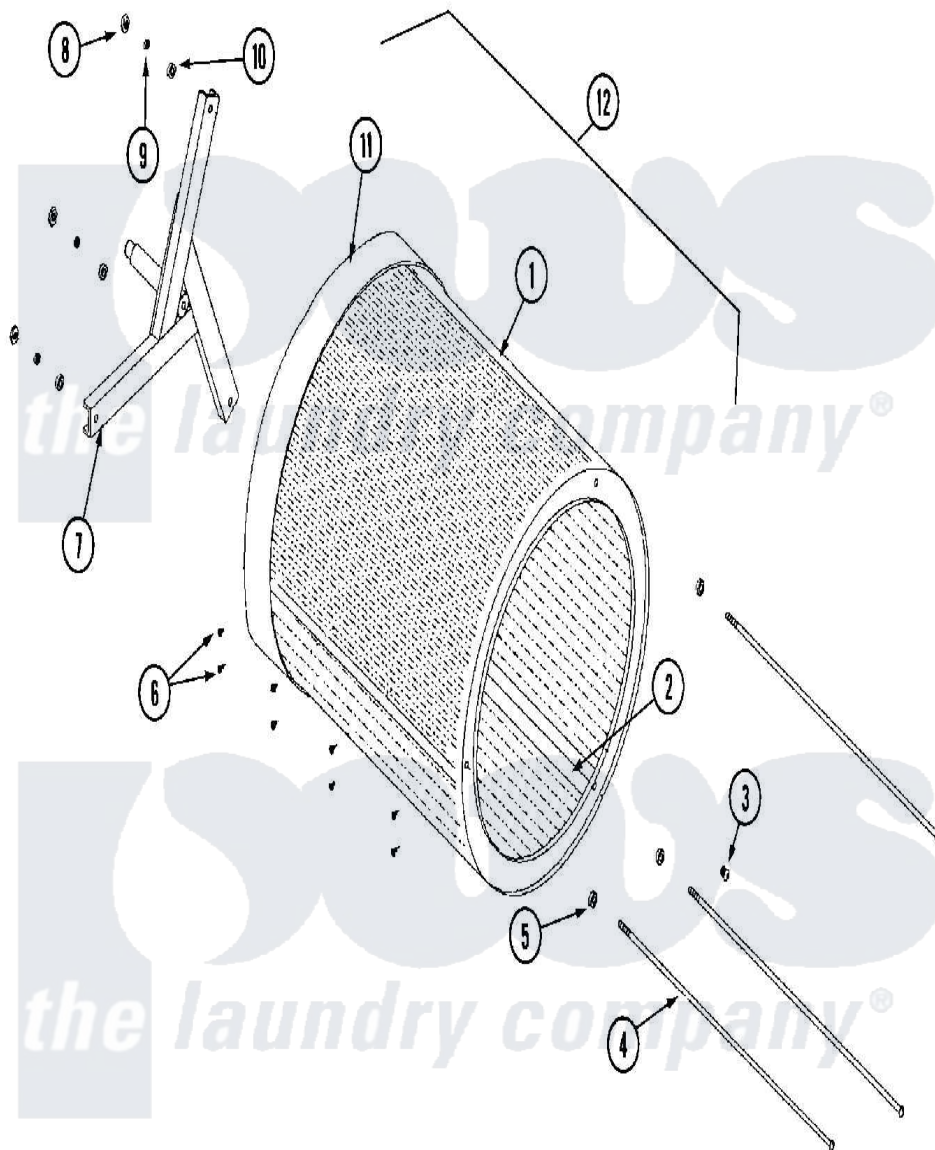

# Maytag MLG32PDBWW 09 - TUMBLER AND SUPPORT ASSEMBLY

Maytag [Commercial Maytag MLG32PDBWW Dryer Parts](#) Parts Diagram 09 - TUMBLER AND SUPPORT ASSEMBLY  
 Click on the part number to view part

Item	Original Part Number	Replaced By	Status	Part Description
000	W10124350		Not Available	ORDER PARTS FROM AMERICAN DRYER CORP AT 508-678-9000
001	A800722	<a href="#">800722</a>		330 430 Tb
"	A882192	<a href="#">W10148632</a>		435B Tumbler
002	A301315	<a href="#">W10146782</a>		285 330 23
"	A301316	<a href="#">301316</a>		330 285 23
003	A150518	<a href="#">150518</a>		5 16-18 X
004	A100915	<a href="#">100915</a>		3 8-16 X 3
"	A882050	<a href="#">W10148581</a>		31 Tierod
005	A153001	<a href="#">153001</a>		5 16 Flat
"	A153004	<a href="#">153004</a>		3 8 X 1
006	A150309	<a href="#">W10146761</a>		10-16 X 1
007	A850064	<a href="#">850064</a>		Ad-430 Tumbler
008	A152004	<a href="#">8182933</a>		Nut, Hex
"	A152005	<a href="#">152005</a>		3 8-16 Hex
009	A153002	<a href="#">8182939</a>		Washer, Lock

"	A153005	<a href="#">153005</a>	3 8 Split
010	A153001	<a href="#">153001</a>	5 16 Flat
"	A153004	<a href="#">153004</a>	3 8 X 1
011	A116003	<a href="#">116003</a>	Felt Seal
"	A401010	<a href="#">401010</a>	3M 847 CO
012	A800797	<a href="#">800797</a>	435 Tumbler
"	A882180	<a href="#">W10148626</a>	435B Tumbler