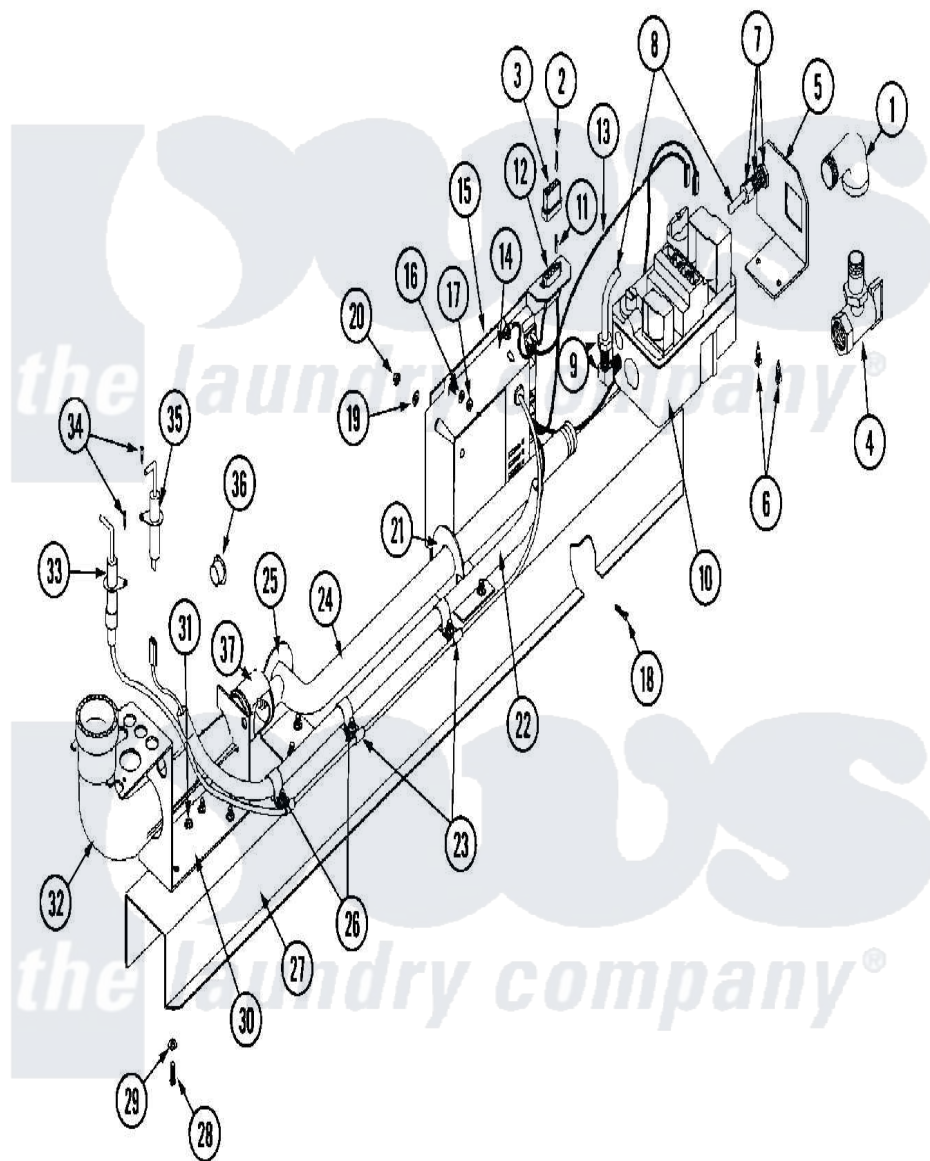

**Maytag MLG32PDBWW 11 - GAS VALVE ASSEMBLY (PRIOR TO YW SERIALNo.)**

Maytag [Commercial Maytag MLG32PDBWW Dryer Parts](#) Parts Diagram 11 - GAS VALVE ASSEMBLY (PRIOR TO YW SERIALNo.)

[Click on the part number to view part](#)

Item	Original Part Number	Replaced By	Status	Part Description
000	W10124350		Not Available	ORDER PARTS FROM AMERICAN DRYER CORP AT 508-678-9000
001	A142506	<a href="#">142506</a>		1 2 X 1 2
002	A122700	<a href="#">122700</a>		MNL Pin S
003	A122604	<a href="#">W10146714</a>		4 Pin Cmnl
004	A881367	<a href="#">W10148314</a>		1 2 Un
005	A318712	<a href="#">318712</a>		320 330 43
006	A150301	<a href="#">150301</a>		8-18 X 7
007	A143259	<a href="#">143259</a>		Bulkhd Fit
008	A143100		Not Available	TUBING, ALUMINUM (1/4")
009	A143203	<a href="#">143203</a>		Pnp Pilot
010	A128927		Not Available	VALVE, GAS (REDUNDANT) (1/2" 24 VAC, NATURAL GAS)
"	A140411		Not Available	CONVERSION KIT (1/2" 24 VAC GAS VALVE (L.P.) W/O