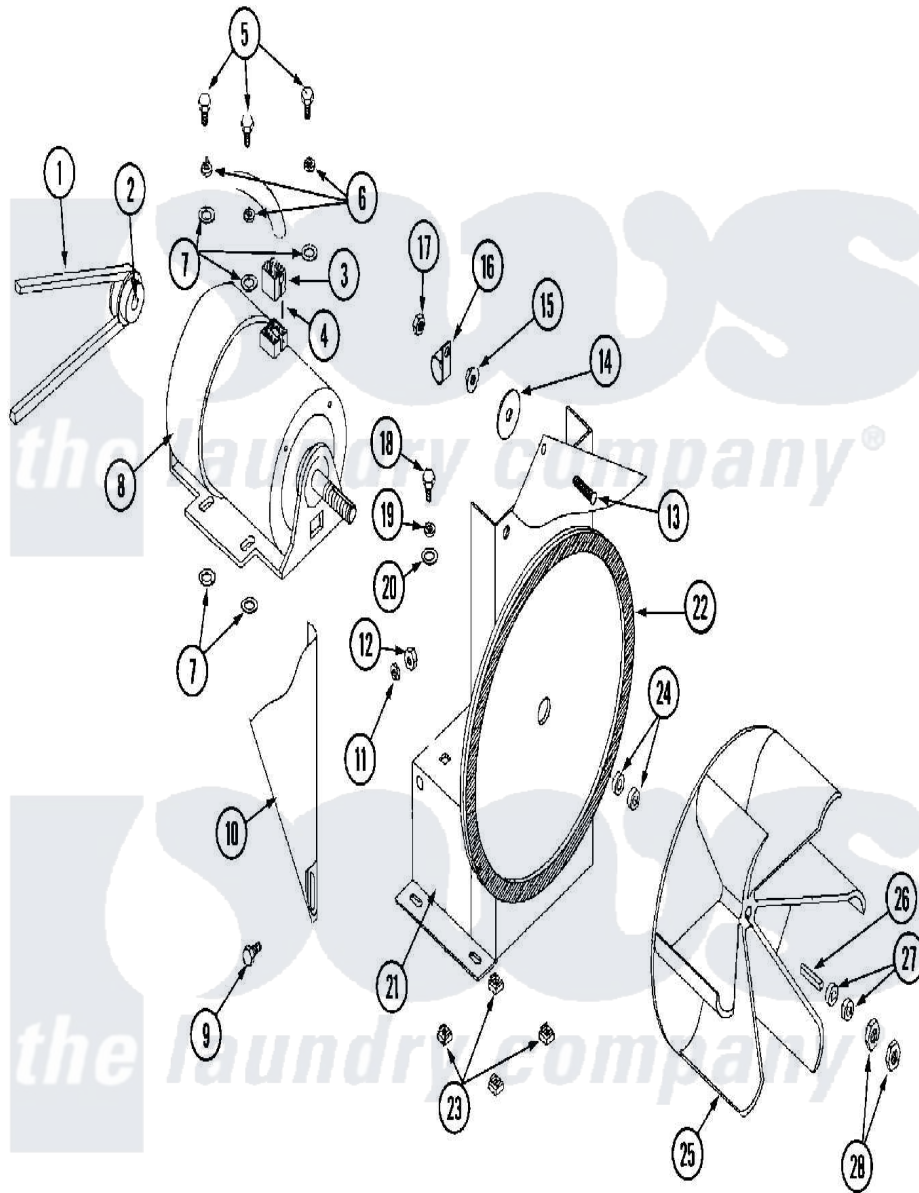

Maytag MLG32PDBWW 12 - MOTOR AND MOUNT ASSEMBLY

Maytag [Commercial Maytag MLG32PDBWW Dryer Parts](#) Parts Diagram 12 - MOTOR AND MOUNT ASSEMBLY
 Click on the part number to view part

Item	Original Part Number	Replaced By	Status	Part Description
000	W10124350		Not Available	ORDER PARTS FROM AMERICAN DRYER CORP AT 508-678-9000
001	A100144	W10146577		41420 V be
002	A101131	W10146633		2.25 OD X
003	A137030	137030		8 Pin Cmnl
004	A122701	122701		MNL Socket
"	A122801	W10146716		Mate-N-Loc
005	A150501	150501		5 16-18 X
006	A153002	8182939		Washer, Lock
007	A153001	153001		5 16 Flat
008	A100065			MOTOR W/PLUG (1/2 HP 100-230V. 60HZ, 10
"	A181949	W10146775		1 2HP 100-
009	A150111	150111		1 4-20 X 1
010	A311403	311403		Tumbler be
"	A311551	311551		Clip For Door Harness

011	A153007	153007		1 4 Split
012	A152002	152002		1 4-20 Hex
013	A153525	153525		1 4-20 X 1
014	A153003	153003		3 8 X 1 1
"	A153005	153005		3 8 Split
015	A152014	152014		1 4-20 Ser
016	A121490	121490		1 2 White
017	A152002	152002		1 4-20 Hex
018	A150501	150501		5 16-18 X
019	A153002	8182939		Washer, Lock
020	A153001	153001		5 16 Flat
021	A850019	W10147655		215 430 MO
"	A882191		Not Available	SUPPORT, MOTOR MOUNTING
022	A117600		Not Available	TAPE, NOISE SUPPRESSOR (SOLD IN FEET)
023	A154000	154000		5 16-18 TI
024	A153050	153050		1 2 X 1 1
025	A100604	W10146628		12 1 2 Im
026	A100702	100702		1 8 X 1 8
027	A153050	153050		1 2 X 1 1
028	A152006	W10146766		1 2-20 LH