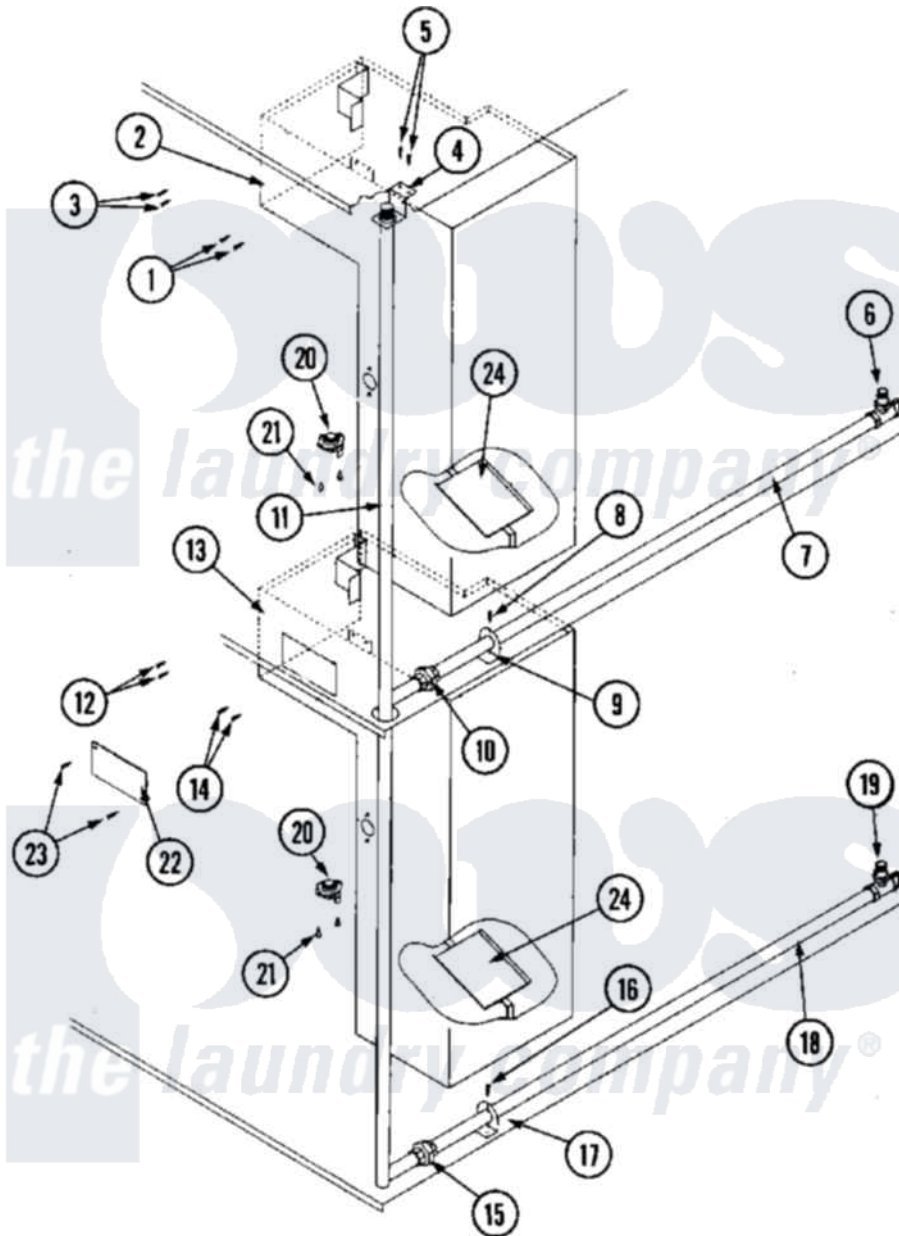

Maytag MLG32PDBWW 13 - BURNER BOX/PIPING ASSEMBLY

Maytag Commercial Maytag MLG32PDBWW Dryer Parts Parts Diagram 13 - BURNER BOX/PIPING ASSEMBLY
 Click on the part number to view part

Item	Original Part Number	Replaced By	Status	Part Description
000	W10124350		Not Available	ORDER PARTS FROM AMERICAN DRYER CORP AT 508-678-9000
001	A150301	150301		8-18 X 7
002	A880121	W10147954		430 Burner
"	A882231	W10148650		435 B Burn
003	A150301	150301		8-18 X 7
004	A318702	318702		230 530 To
005	A150300	5307527001		Switch
006	A881367	W10148314		1 2 Un
007	A142823	142823		1 2 X 40 B
008	A150300	5307527001		Switch
009	A318700	W10146865		SM Burner
010	A142600	142600		1 2 Black
011	A141237	141237		430 Inlet
012	A150301	150301		8-18 X 7
013	A880121	W10147954		430 Burner

"	A882231	W10148650	435 B Burn
014	A150301	150301	8-18 X 7
015	A142600	142600	1 2 Black
016	A150300	5307527001	Switch
017	A318700	W10146865	SM Burner
018	A142823	142823	1 2 X 40 B
019	A881367	W10148314	1 2 Un
020	A130403	Not Available	HI-LIMIT (330 DEG. ONLY)
021	A150300	5307527001	Switch
022	A318065	318065	320 330 43
023	A150300	5307527001	Switch
024	A318099	318099	Ad-435 Spr
"	A850912	850912	320 330 43
025	A130107	W10146727	L160 Tod3