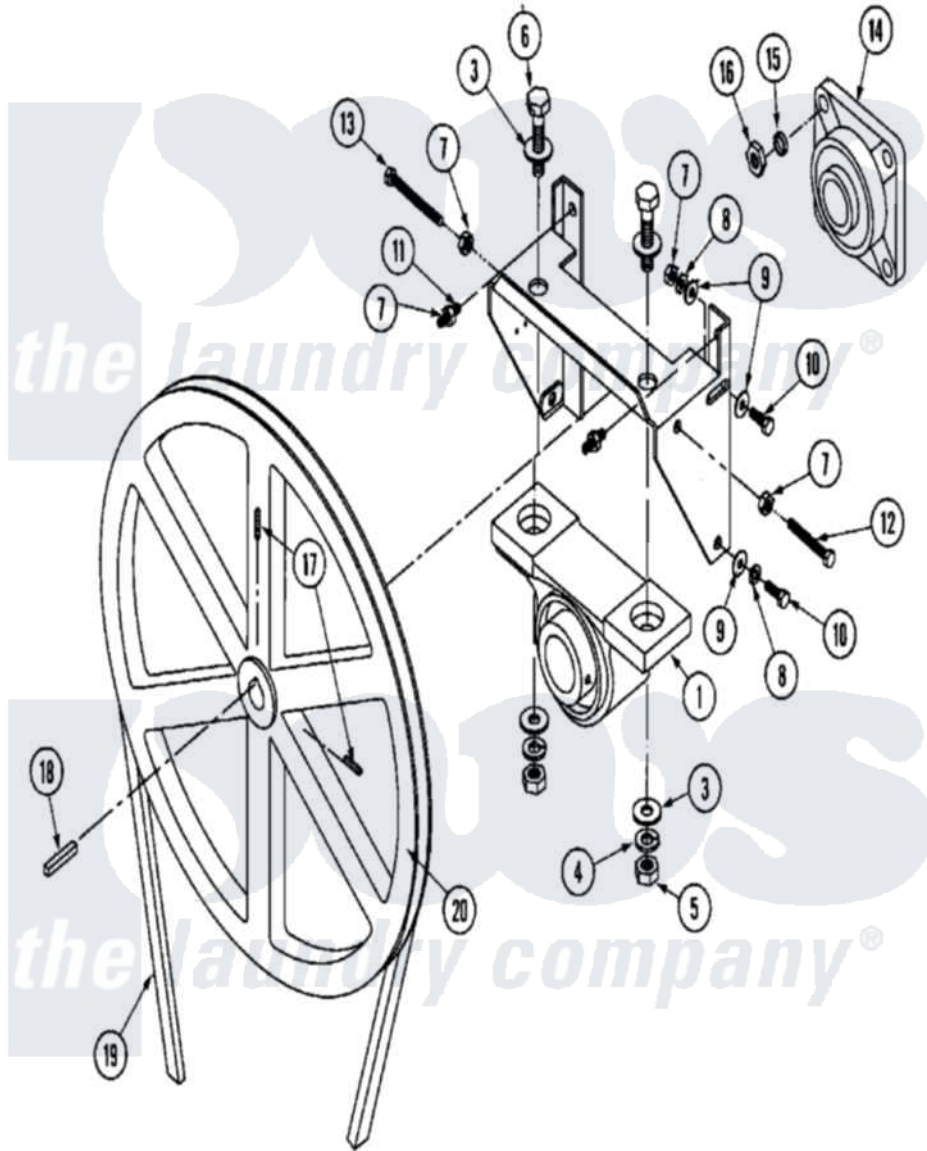

**Maytag MLG32PDBWW 23 - TUMBLER BEARING ASSEMBLY
(MLG32PDBWx)**

Maytag [Commercial Maytag MLG32PDBWW Dryer Parts](#) Parts Diagram 23 - TUMBLER BEARING ASSEMBLY (MLG32PDBWx)

[Click on the part number to view part](#)

Item	Original Part Number	Replaced By	Status	Part Description
000	W10124350		Not Available	ORDER PARTS FROM AMERICAN DRYER CORP AT 508-678-9000
001	A882250	W10148660		435B Tumbler
"	A882251	W10148661		435B Tumbler
002	A880202	W10147978		1 3/8 Pil
003	A153004	153004		3/8 X 1
004	A153005	153005		3/8 Split
005	A152005	152005		3/8-16 Hex
006	A150600	150600		3/8-16 X 1
007	A152004	8182933		Nut, Hex
008	A153002	8182939		Washer, Lock
009	A153001	153001		5/16 Flat
010	A150621	150621		5/16-18 X
011	A150610	150610		5/16-18 X

012	A150509	150509	5 16-18 X
013	A150613	150613	5 16-18 X
014	A880203	880203	1 3 8 Fla
015	A153005	153005	3 8 Split
016	A152005	152005	3 8-16 Hex
017	A154301	154301	5 16-18 X
018	A100713	100713	1 4 X 1 4
019	A100100	W10146547	5I-660 V-B
020	A101100	Not Available	PULLEY, 18" (NON-REVERSING)