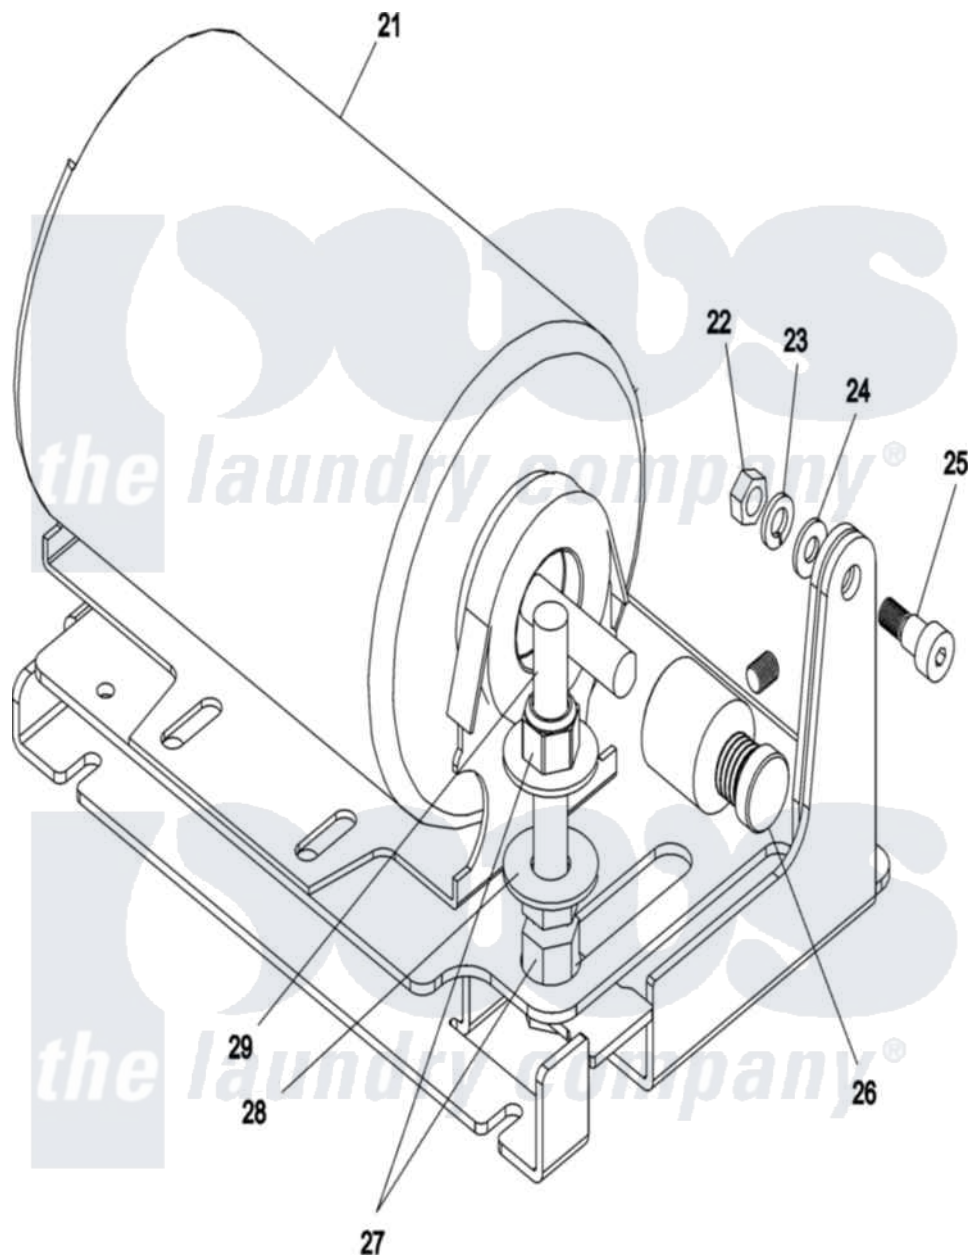

Maytag MLG33PDAWS 02 - MOTOR

Maytag [Commercial Maytag MLG33PDAWS Dryer Parts](#) Parts Diagram 02 - MOTOR
 Click on the part number to view part

Item	Original Part Number	Replaced By	Status	Part Description
021	A818485	818485		SI-30 60Hz
"	A884288	W10149099		SL31 4 Pol
022	A152004	8182933		Nut, Hex
023	A153002	8182939		Washer, Lock
024	A153018	153018		1 4 Flat
025	A154266	154266		3 8x3 8 5
026	A318909	318909		SI-30-3030
027	A152011	152011		1 2-13 Hex
"	A152028		Not Available	NUT, HEX 1/2-13
028	A153011	153011		9 16 ID- 1
029	A150609	150609		1 2-13 X 4