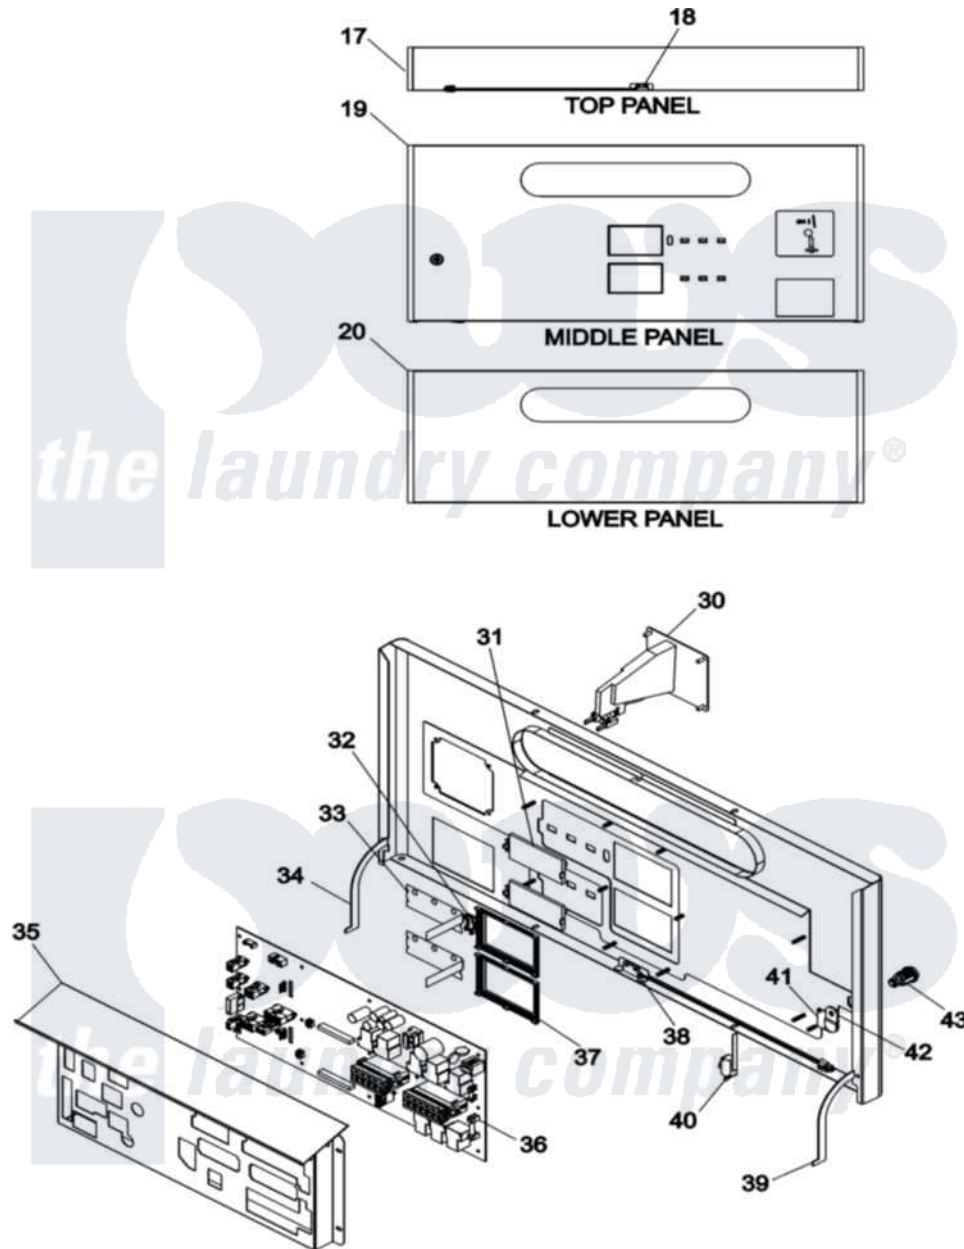

Maytag MLG33PDAWS 03 - PANELS, FRONT AND CONTROL

Maytag Commercial Maytag MLG33PDAWS Dryer Parts Parts Diagram 03 - PANELS, FRONT AND CONTROL
 Click on the part number to view part

Item	Original Part Number	Replaced By	Status	Part Description
017	A819190	W10147266		SI-3131 To
"	A819192	W10147268		SI-3131 To
018	A819196	W10147272		SL20-75 PH
019	A154061	154061		Tinnerman
"	A183129	183129		10-32 x 1 2
"	A819309	W10147308		SL3131 May
"	A819310	W10147309		SL3131 May
020	185097	W10146777		SL31 Top C
"	A185048	185048		SL31 Top C
030	A818213	818213		SI PH8 Coi
"	A819261	W10147285		PH8 Prog U
"	A919807	819807		PH8 Optic
031	A112551	112551		Three Butt
032	A135008	135008		Tinted Ir
033	A112588	112588		LH Basket Guide
034	A318930	318930		SI-3131 CO

035	A319333	319009	SI2020-292
036	A137265		Computer, Phase8.2.1
037	A112549	112549	Lcd Display
038	A819196	W10147272	SL20-75 PH
039	A318929	318929	SI-3131 CO
040	A122200	122200	Sail Switch
041	A154004	154004	Tinnerman
042	A160066	160066	1 16 Offs
043	A160069	160069	Maytag Ace
"	A160169	160169	Maytag Key