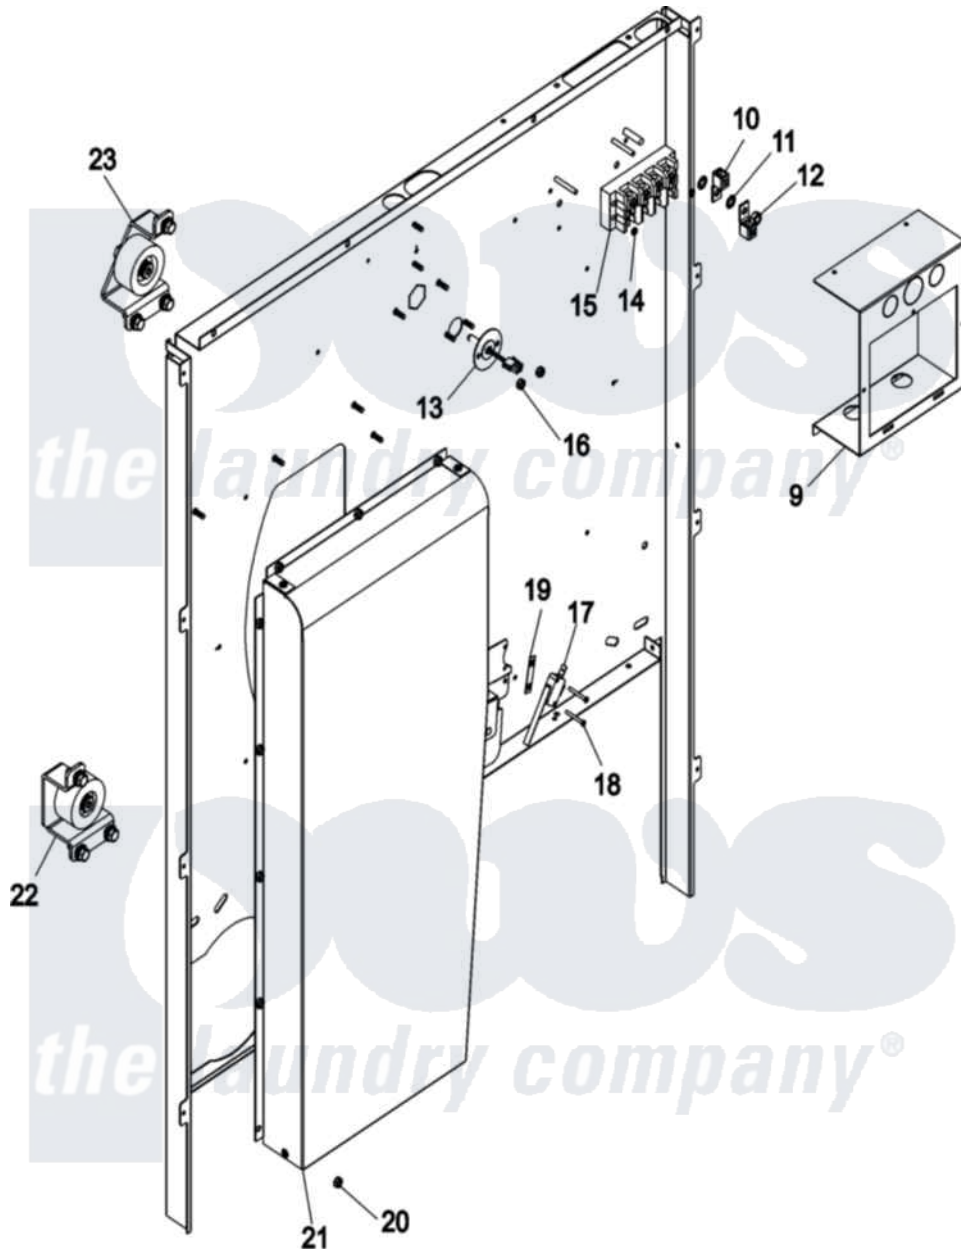

Maytag MLG33PDAWS 06 - PANEL, REAR ELECTRICAL

Maytag Commercial Maytag MLG33PDAWS Dryer Parts Parts Diagram 06 - PANEL, REAR ELECTRICAL
 Click on the part number to view part

Item	Original Part Number	Replaced By	Status	Part Description
009	A318727	318727		SI-3131 EI
"	A318993			Rear Elec Box
010	A153021	153021		1 4 Ext I
011	A121010	121010		14-4 Termi
012	A152002	152002		1 4-20 Hex
013	A819188	W10147264		SL20-31-20
014	A152015	152015		8-32 Hex N
015	A120728	120728		Quick-Conn
016	A153073	153073		8-32 Keps
017	A122200	122200		Sail Switch
018	A150025	150025		4-40 X 1
019	A154004	154004		Tinnerman
020	A153073	153073		8-32 Keps
021	A819113	W10147249		SL31-3131
022	A818109	W10147171		SI-20 Frnt
023	A818110	W10147172		SI-20 Fron