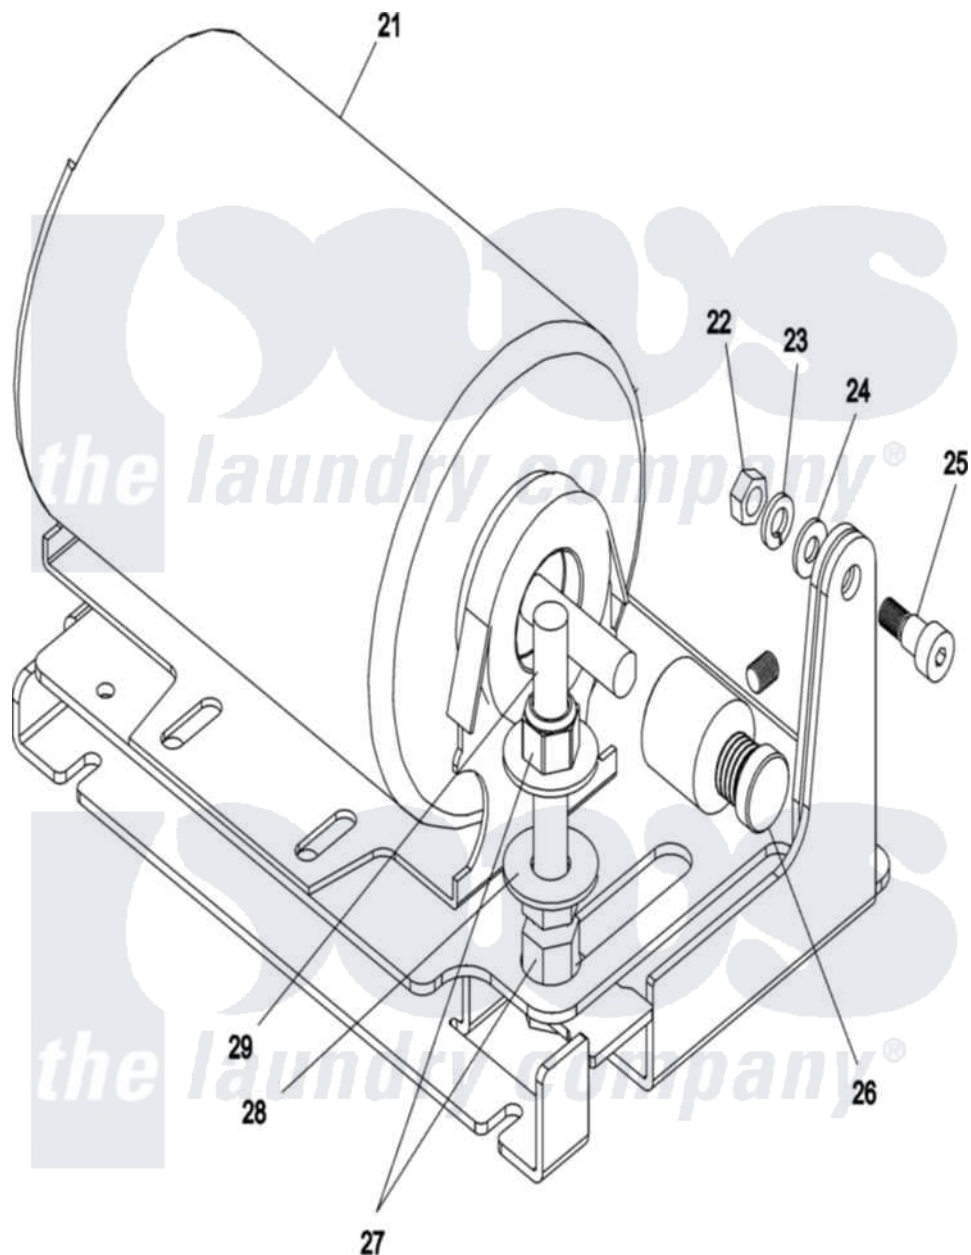

Maytag MLG33PDAWW 02 - MOTOR

Maytag Commercial Maytag MLG33PDAWW Dryer Parts Parts Diagram 02 - MOTOR
 Click on the part number to view part

Item	Original Part Number	Replaced By	Status	Part Description
021	A818485	818485		SI-30 60Hz
"	A884288	W10149099		SL31 4 Pol
022	A152004	8182933		Nut, Hex
023	A153002	8182939		Washer, Lock
024	A153018	153018		1 4 Flat
025	A154266	154266		3 8x3 8 5
026	A318909	318909		SI-30-3030
027	A152011	152011		1 2-13 Hex
"	A152028		Not Available	NUT, HEX 1/2-13
028	A153011	153011		9 16 ID- 1
029	A150609	150609		1 2-13 X 4