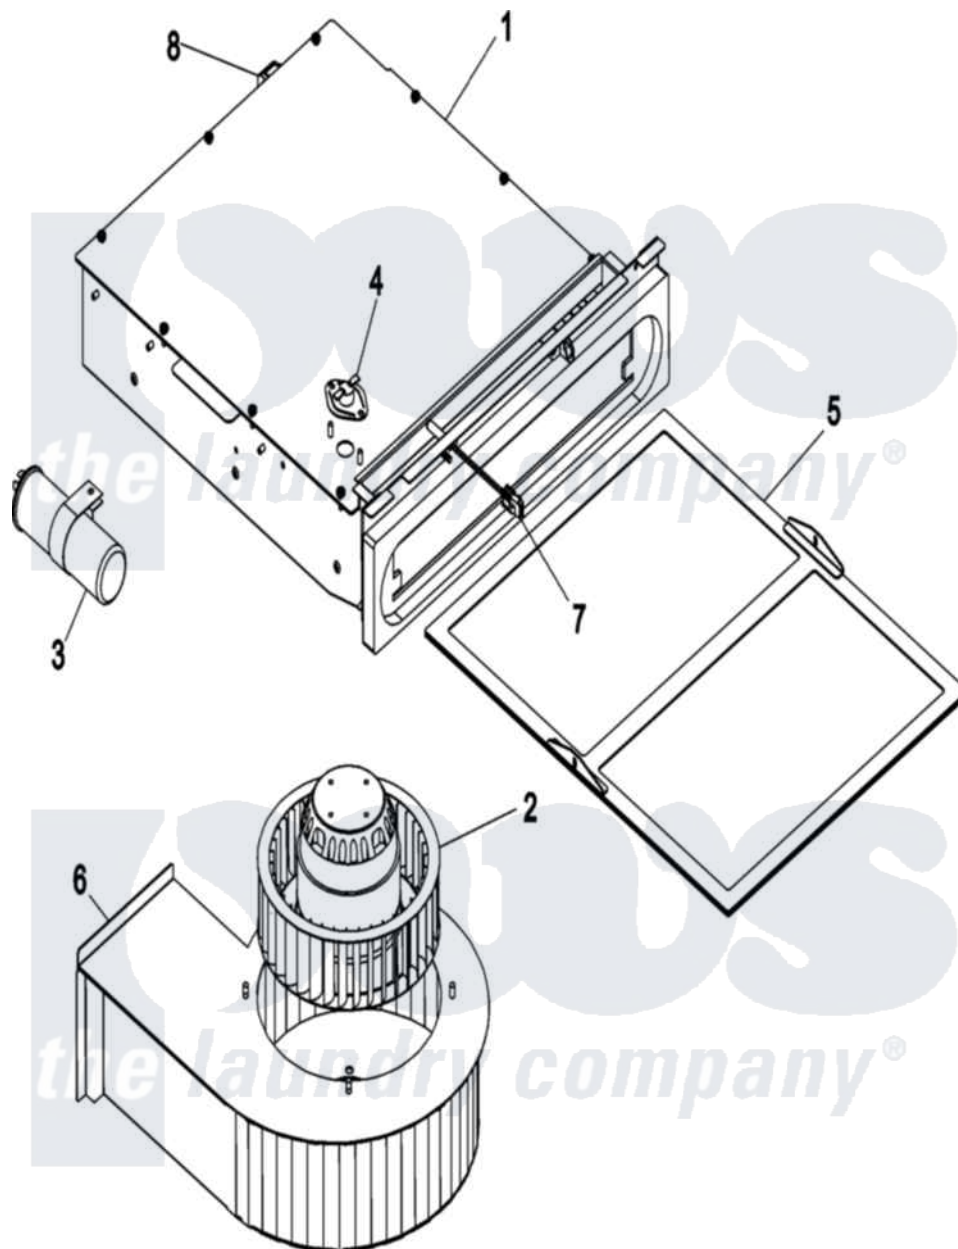

# Maytag MLG33PDAWW 04 - BLOWER

Maytag [Commercial Maytag MLG33PDAWW Dryer Parts](#) Parts Diagram 04 - BLOWER  
 Click on the part number to view part

Item	Original Part Number	Replaced By	Status	Part Description
001	A819193	<a href="#">W10147269</a>		SI-31 PH8
002	A819185	<a href="#">W10147263</a>		SL31-3131
003	A100639	<a href="#">100639</a>		32MFD Capa
004	A130119	<a href="#">W10149306</a>		L190 Temp
005	A319409	<a href="#">319409</a>		SL3131 2nd
"	A819526	<a href="#">819526</a>		SL3131 2nd
006	A818545	<a href="#">W10147189</a>		SI-30 Blow
007	A818986	<a href="#">818986</a>		SI2020 313
008	A122003	<a href="#">W10146710</a>		Spst Door