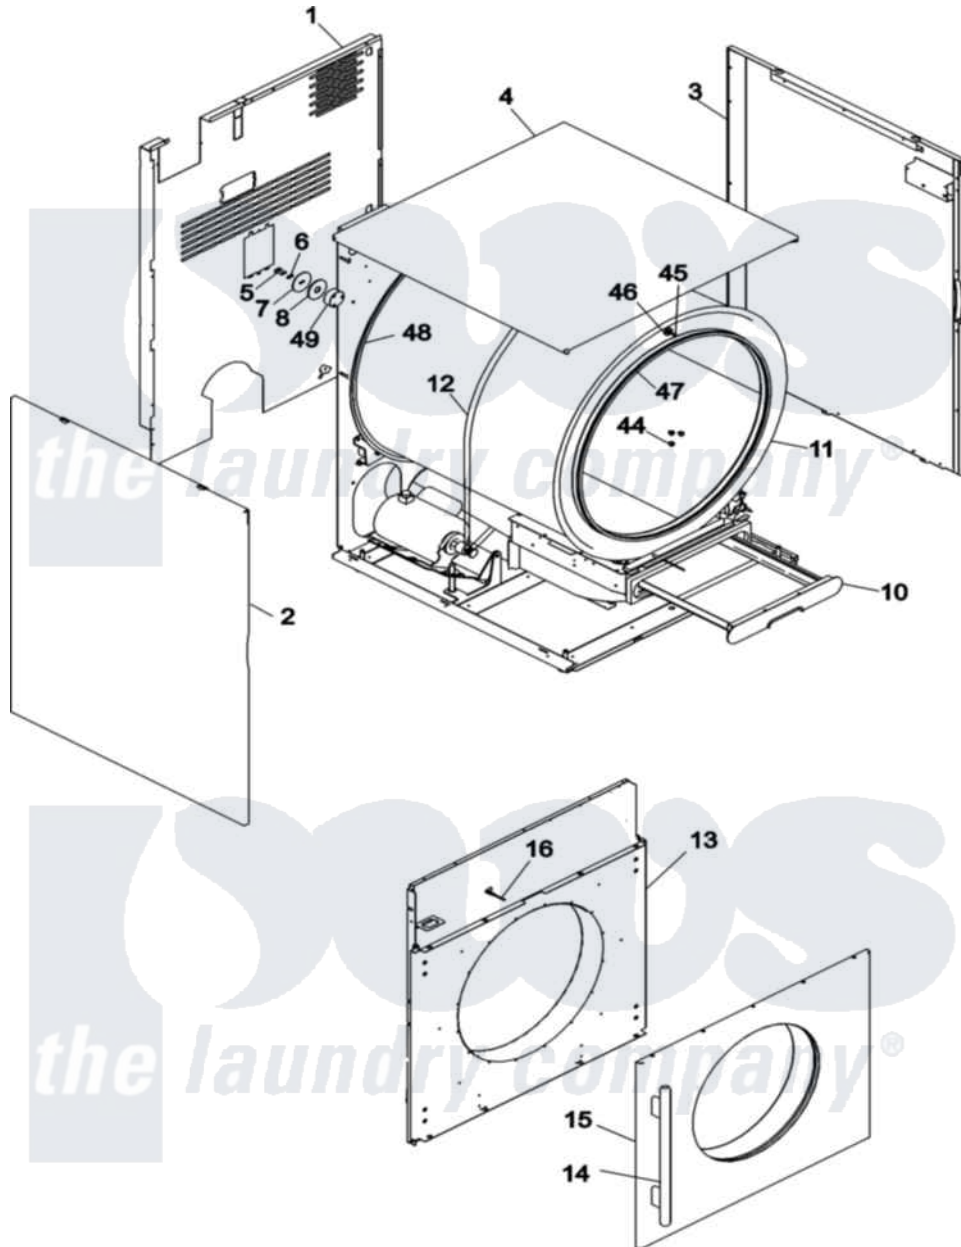

Maytag MLG33PDSWS 01 - CABINET

Maytag [Commercial Maytag MLG33PDSWS Dryer Parts](#) Parts Diagram 01 - CABINET
 Click on the part number to view part

Item	Original Part Number	Replaced By	Status	Part Description
001	A818683	818683		SI-3131 BA
"	A818925	818925		SL3131 Bac
002	A818679	818679		SI-3131 LE
"	A819619	819619		SL3131 Lef
003	A818678	818678		SI-3131 Ri
"	A819621	819621		SL3131 Rig
004	A818690	W10147206		SL3131 Out
005	A150445	150445		1 4-20 X 3
006	A153072	153072		Spring Was
007	A318891	318891		SI PI-20 B
008	A153048	153048		Inner Fric
010	A819288		Not Available	LINT SCREEN ASY
"	A819315	W10147313		SL31 Lint
011	A818815	W10147216		SL31-3131
"	A819398	W10147348		SL31-3131
012	A102407	102407		Autotension

013	A102004	102004	.750 Rnd
"	A102005	102005	Compact Do
"	A152224	152224	10-32 x 1 2
"	A400563	400563	Spanner Bi
"	A819132	W10147254	SI-3131 FR
014	102396		Door Gasket
"	103067	8182856	Hinge, Door
"	Y819302		Door Assembly RH Hinge
"	A819303	W10147305	SL31-3131
015	185182	W10146778	SI Tubular
"	185183	Not Available	HANDLE
016	A819194	W10147270	SL3131 PH8
044	A150123	150123	1 4-20 x 1 4
045	A154217	154217	1 8 Diameter X.
046	A102004	102004	.750 Rnd
047	A115906	115906	Cg-20 Tumbler
048	A115910	280183	Seal
"	A401010	401010	3M 847 CO
049	A318784	318784	PI-20 Soli