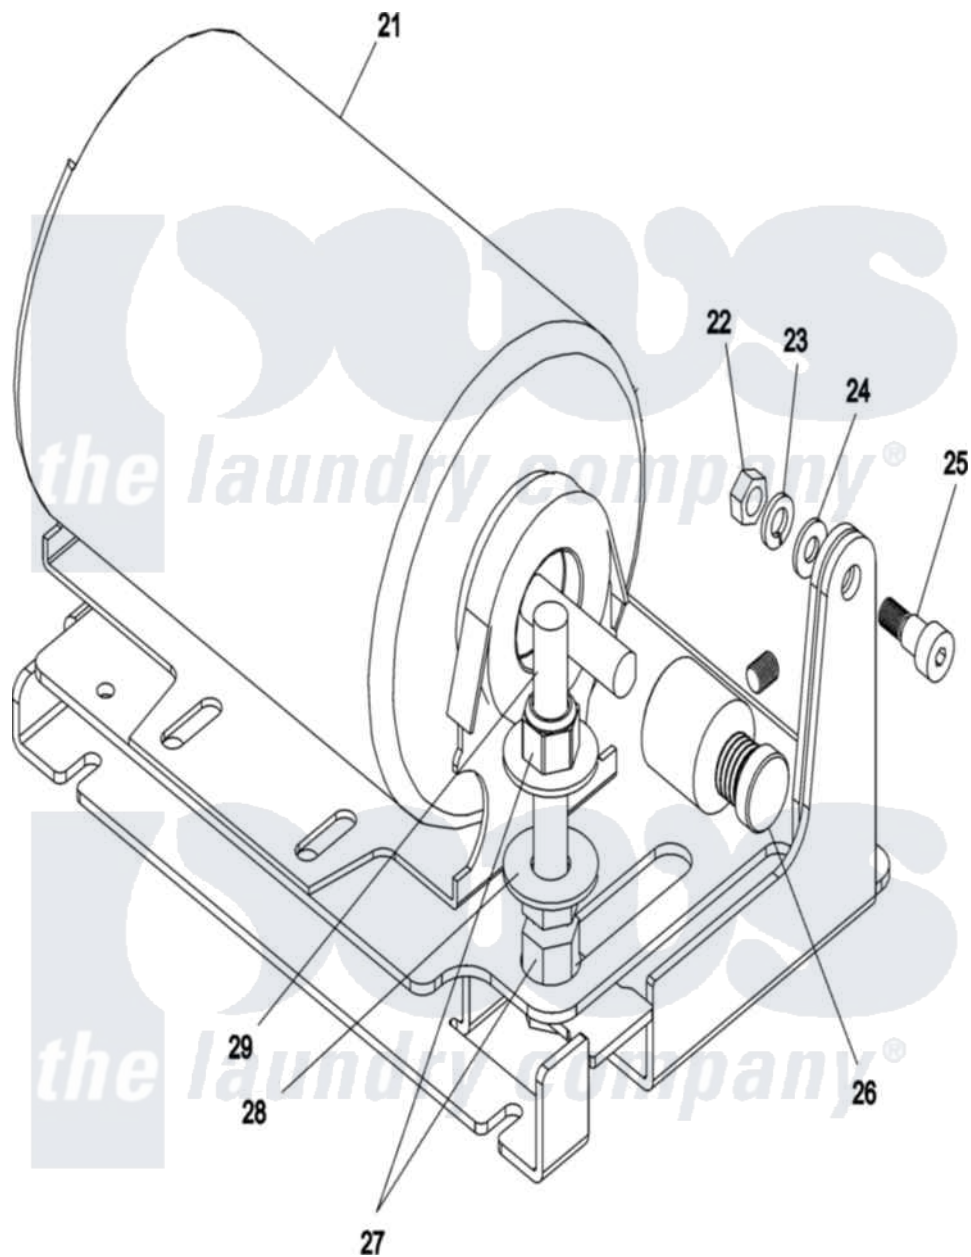

# Maytag MLG33PDSWS 02 - MOTOR

Maytag [Commercial Maytag MLG33PDSWS Dryer Parts](#) Parts Diagram 02 - MOTOR  
 Click on the part number to view part

Item	Original Part Number	Replaced By	Status	Part Description
021	A818485	<a href="#">818485</a>		SI-30 60Hz
"	A884288	<a href="#">W10149099</a>		SL31 4 Pol
022	A152004	<a href="#">8182933</a>		Nut, Hex
023	A153002	<a href="#">8182939</a>		Washer, Lock
024	A153018	<a href="#">153018</a>		1 4 Flat
025	A154266	<a href="#">154266</a>		3 8x3 8 5
026	A318909	<a href="#">318909</a>		SI-30-3030
027	A152011	<a href="#">152011</a>		1 2-13 Hex
"	A152028		Not Available	NUT, HEX 1/2-13
028	A153011	<a href="#">153011</a>		9 16 ID- 1
029	A150609	<a href="#">150609</a>		1 2-13 X 4